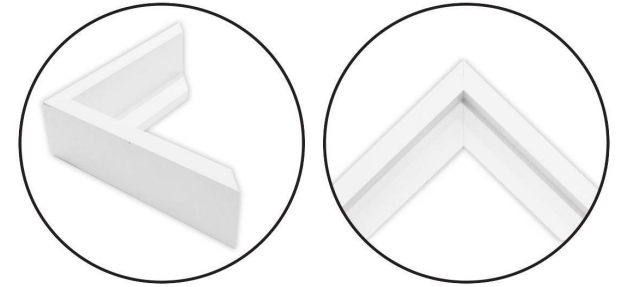

WENDOVER ART GROUP

ITEM NUMBER : **WTFH1287**

TITLE : **Ethereal Moment**

OUTWARD DIMENSION (W X H) : **33.5" x 23.5"**

FRAME (WIDTH X DEPTH) : **M1117 | 0.63" x 2.13"**

FRAME FINISH : **Floater Frame**

Matte White

DESCRIPTION :

Giclee on Canvas, Gallery Wrapped