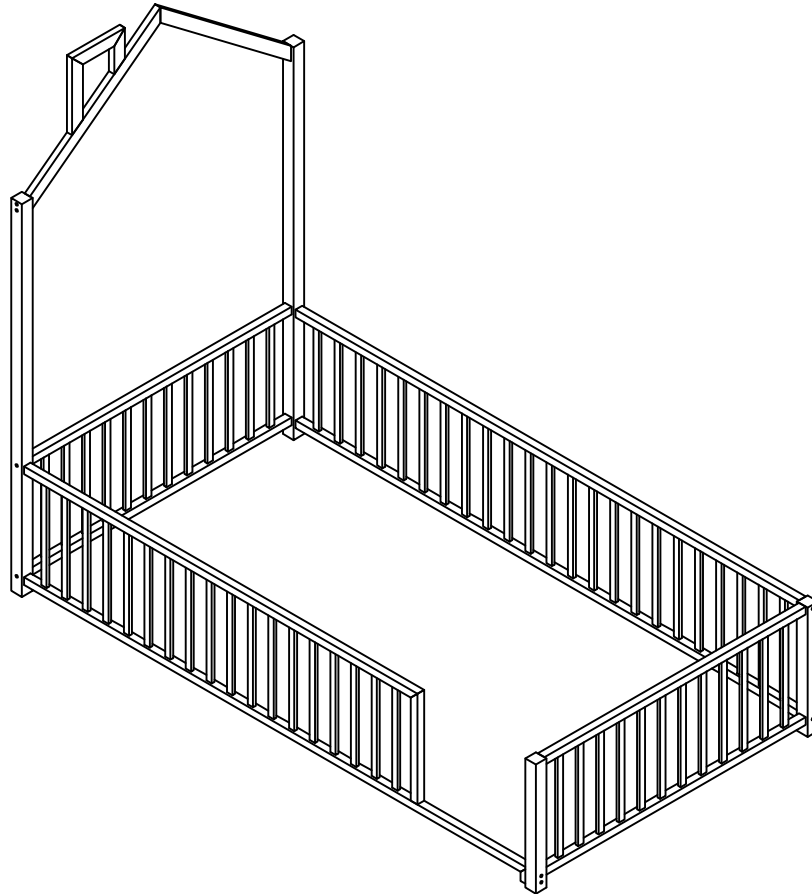

ASSEMBLY INSTRUCTION / INSTRUCTIONS DE MONTAGE

N709P203151

Minimum no. 2 of people
recommended to assemble
this product: Approx.

assembly time: 60 mins /

Nombre minimum 2 de personnes
recommandé d'assembler
ce produit : env.

temps de montage : 60 minutes