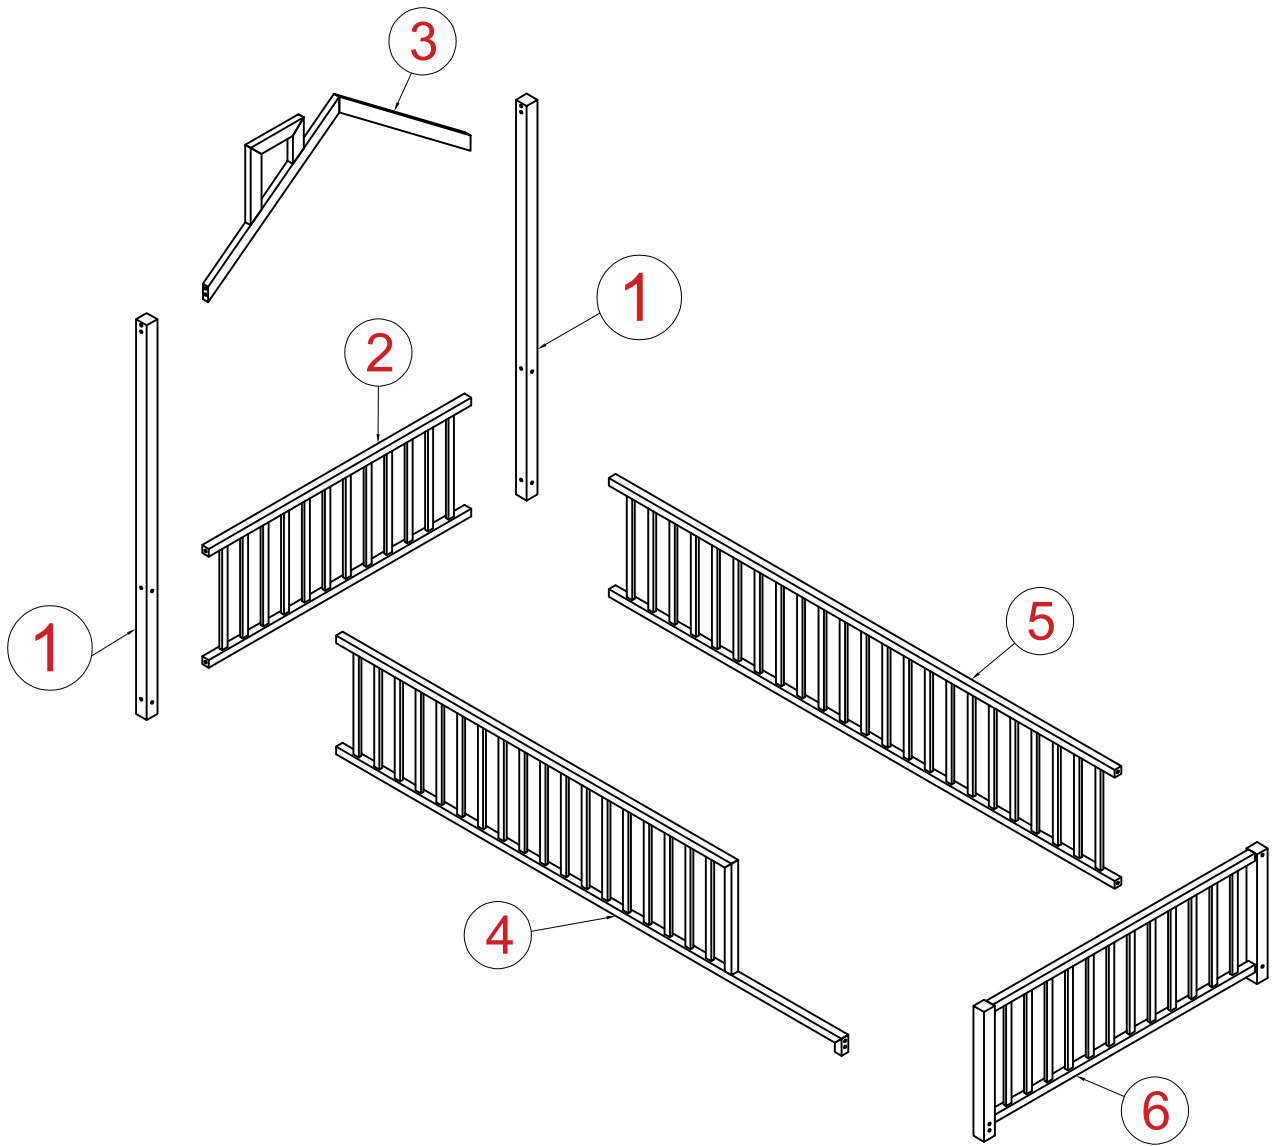

temps de montage : 60 minutes

PART LIST N709P203151
/LISTE DES PIÈCES N709P203151

<p align="center">1</p>  <p>Leg 1 Étape 1</p> <p align="right">2PCS</p>	<p align="center">2</p>  <p>Horizontal shoulders 2/ Épaules horizontales 2</p> <p align="right">1PC</p>	<p align="center">3</p>  <p>Link bar 3/ Barre de liens 3</p> <p align="right">1PC</p>
<p align="center">4</p>  <p>Horizontal shoulders 4/ Épaules horizontales 4</p> <p align="right">1PC</p>	<p align="center">5</p>  <p>Bed shoulder 5/ Épaule de lit 5</p> <p align="right">1PCS</p>	<p align="center">6</p>  <p>Horizontal shoulders 6/ Épaules horizontales 6</p> <p align="right">1PC</p>

STEP 1/
ÉTAPE 1

A
 M $\frac{1}{4}$ "x55
4 PCS

STEP 2/
ÉTAPE 2

A	B
 M $\frac{1}{4}$ "x55	 #40x40x13
4 PCS	2 PCS

STEP 3/
ÉTAPE 3

A	B
 M $\frac{1}{4}$ "x55	 #40x40x13
8 PCS	2 PCS