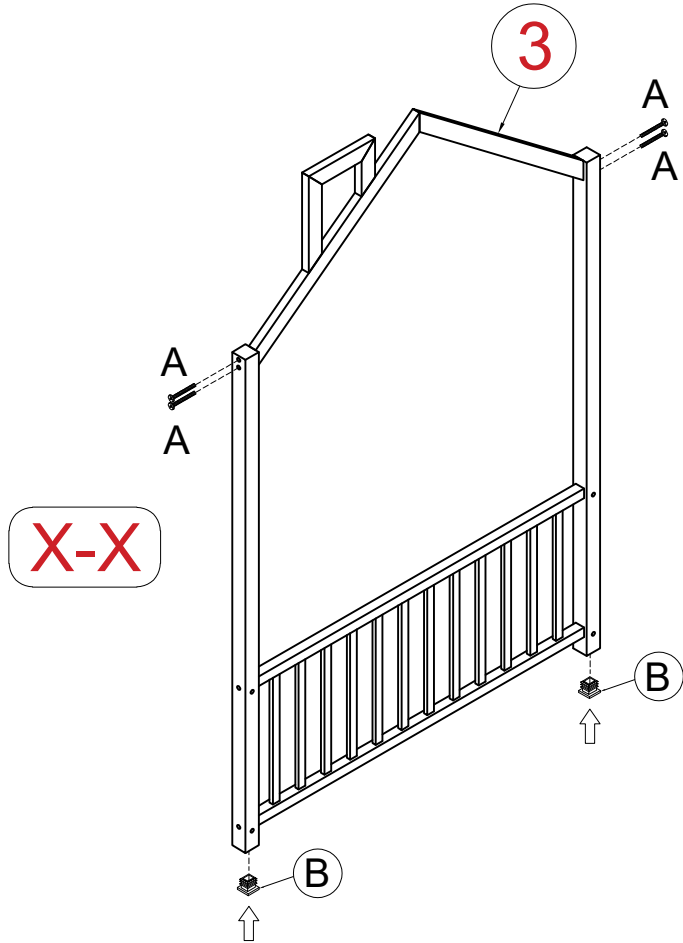

temps de montage : 60 minutes

PART LIST N709P203151
/LISTE DES PIÈCES N709P203151

<p align="center">1</p>  <p>Leg 1 Étape 1</p> <p align="right">2PCS</p>	<p align="center">2</p>  <p>Horizontal shoulders 2/ Épaules horizontales 2</p> <p align="right">1PC</p>	<p align="center">3</p>  <p>Link bar 3/ Barre de liens 3</p> <p align="right">1PC</p>
<p align="center">4</p>  <p>Horizontal shoulders 4/ Épaules horizontales 4</p> <p align="right">1PC</p>	<p align="center">5</p>  <p>Bed shoulder 5/ Épaule de lit 5</p> <p align="right">1PCS</p>	<p align="center">6</p>  <p>Horizontal shoulders 6/ Épaules horizontales 6</p> <p align="right">1PC</p>

HARDWARE LIST N709P203151
/LISTE DU MATÉRIEL N709P203151

<p align="center">A</p>  <p align="center">M$\frac{1}{4}$"X55 16PCS</p>	<p align="center">B</p>  <p align="center">#40x40x13 4PCS</p>	<p align="center">C</p>  <p align="center">1PC M4X23X57</p>	
--	---	--	--

STEP 1/
ÉTAPE 1

A
 M $\frac{1}{4}$ "x55
4 PCS

STEP 2/
ÉTAPE 2

A	B
 M $\frac{1}{4}$ "x55	 #40x40x13
4 PCS	2 PCS

STEP 3/
ÉTAPE 3

A	B
 M $\frac{1}{4}$ "x55	 #40x40x13
8 PCS	2 PCS