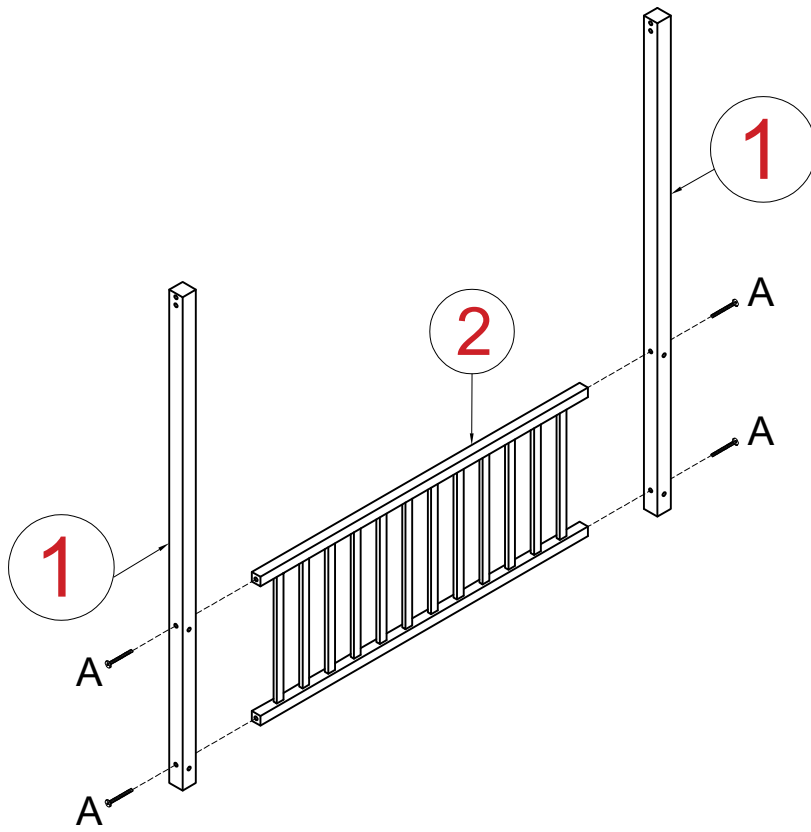

temps de montage : 60 minutes

PART LIST N709P203151
/LISTE DES PIÈCES N709P203151

<p align="center">1</p>  <p>Leg 1 Étape 1</p> <p align="right">2PCS</p>	<p align="center">2</p>  <p>Horizontal shoulders 2/ Épaules horizontales 2</p> <p align="right">1PC</p>	<p align="center">3</p>  <p>Link bar 3/ Barre de liens 3</p> <p align="right">1PC</p>
<p align="center">4</p>  <p>Horizontal shoulders 4/ Épaules horizontales 4</p> <p align="right">1PC</p>	<p align="center">5</p>  <p>Bed shoulder 5/ Épaule de lit 5</p> <p align="right">1PCS</p>	<p align="center">6</p>  <p>Horizontal shoulders 6/ Épaules horizontales 6</p> <p align="right">1PC</p>

STEP 1/
ÉTAPE 1

A
 M $\frac{1}{4}$ "x55
4 PCS

STEP 2/
ÉTAPE 2

A	B
 M $\frac{1}{4}$ "x55	 #40x40x13
4 PCS	2 PCS

STEP 3/
ÉTAPE 3

A	B
 M $\frac{1}{4}$ "x55	 #40x40x13
8 PCS	2 PCS