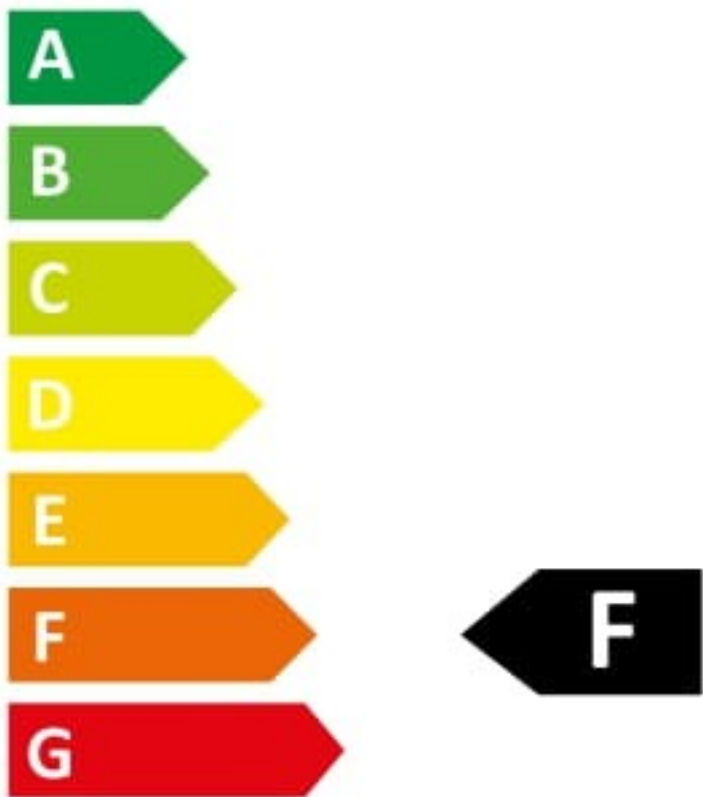

Volani Lighting

1597990.20.W

20
kWh/1000h

2019/2015