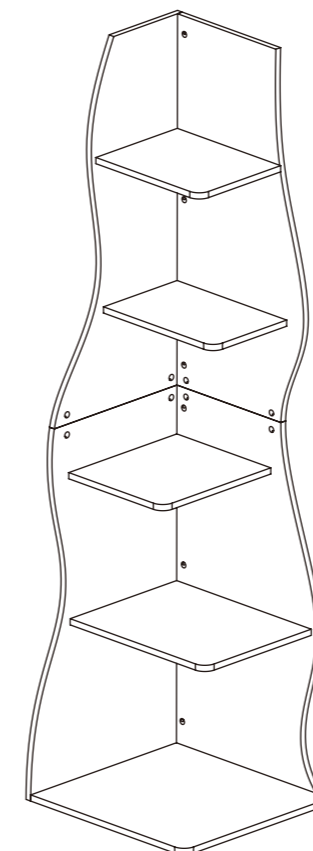

# Bookcase

Dimension: 48\*48.5\*178cm

## How to find us?

Email: [support@vecelo.com](mailto:support@vecelo.com)

Website: [www.vecelo.com](http://www.vecelo.com)

Item Description: Bookcase

Dimension: 48\*48.5\*178cm

Model NO: DS-NO.1

Components					
1		1	2		1
3		1	4		1
5		1	6		1
7		1	8		1
9		1			