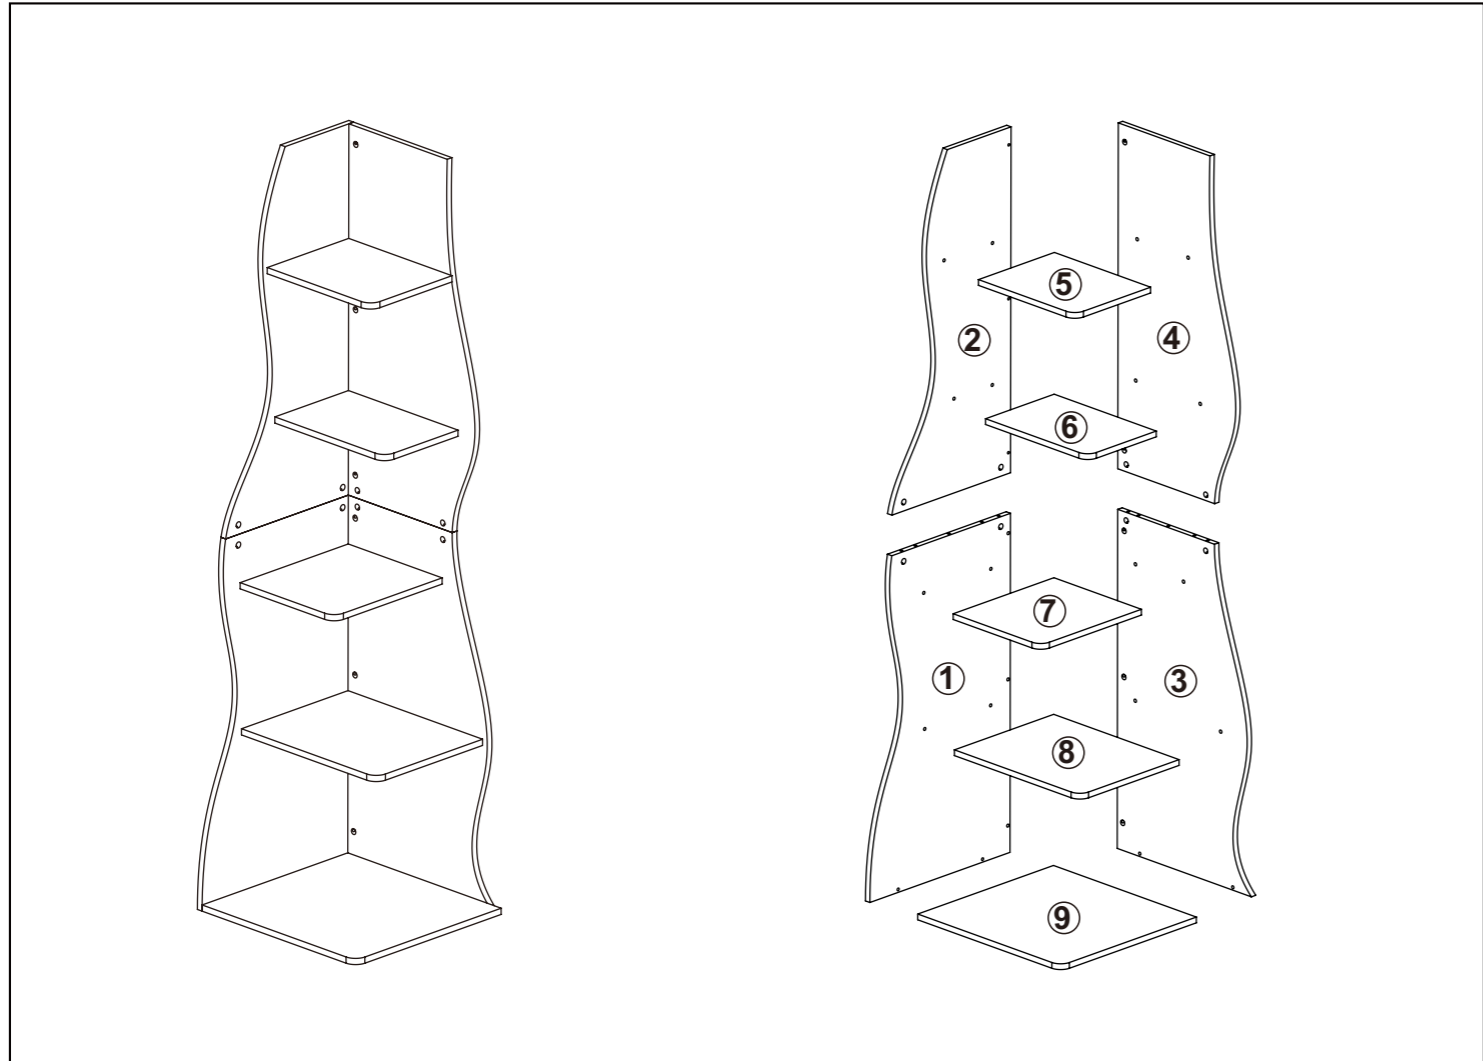

## How to find us?

Email: [support@vecelo.com](mailto:support@vecelo.com)

Website: [www.vecelo.com](http://www.vecelo.com)

Item Description: Bookcase

Dimension: 48\*48.5\*178cm

Model NO: DS-NO.1

Components					
1		1	2		1
3		1	4		1
5		1	6		1
7		1	8		1
9		1			