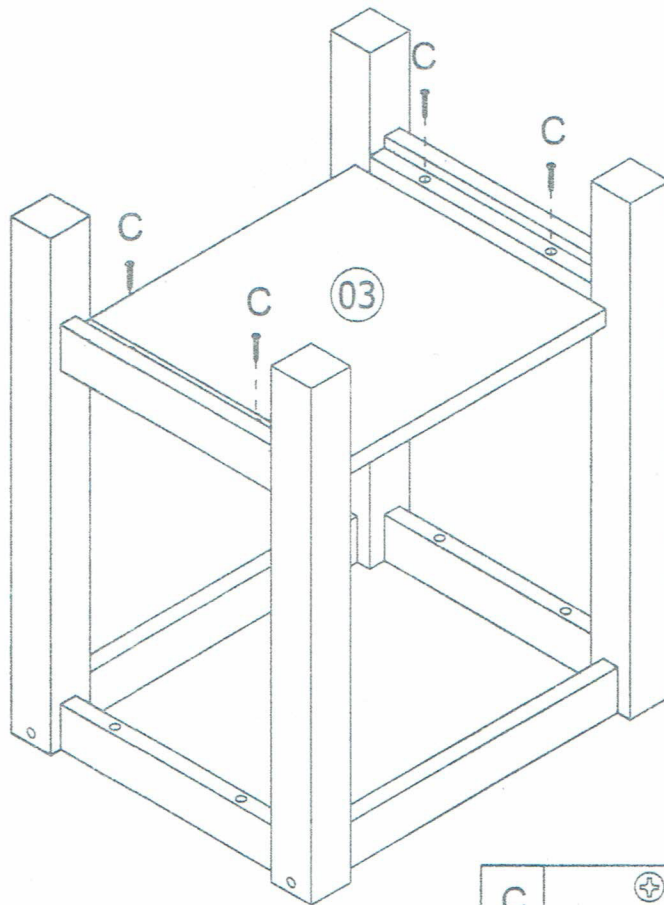

Produktblatt

| | |
|-------------|---------------------------------|
| Produktname | Simple Side Table |
| Kategorie | Nachttisch/Beistelltisch |

| Produkt Paket 1 | Höhe | Breite | Tiefe | Gewicht |
|-----------------|-------------|-------------|-------------|--------------|
| | 35cm | 51cm | 13cm | 3,6kg |
| Produkt Paket 2 | Höhe | Breite | Tiefe | Gewicht |
| | | | | |
| Produkt Paket 3 | Höhe | Breite | Tiefe | Gewicht |
| | | | | |
| Produkt Paket 4 | Höhe | Breite | Tiefe | Gewicht |
| | | | | |
| Produkt Paket 5 | Höhe | Breite | Tiefe | Gewicht |
| | | | | |
| Produkt Paket 6 | Höhe | Breite | Tiefe | Gewicht |
| | | | | |

| | |
|--|------------|
| Versandart (DPD, Spedition Inland Ausland) | DPD |
|--|------------|

| Packstück Versand 1 | Höhe | Breite | Tiefe | Gewicht | Enthaltene Packstücke |
|---------------------|-------------|-------------|-------------|--------------|-----------------------|
| | 35cm | 51cm | 13cm | 3,6kg | 1 |
| Packstück Versand 1 | Höhe | Breite | Tiefe | Gewicht | Enthaltene Packstücke |
| | | | | | |
| Packstück Versand 1 | Höhe | Breite | Tiefe | Gewicht | Enthaltene Packstücke |
| | | | | | |
| Packstück Versand 1 | Höhe | Breite | Tiefe | Gewicht | Enthaltene Packstücke |
| | | | | | |
| Packstück Versand 1 | Höhe | Breite | Tiefe | Gewicht | Enthaltene Packstücke |
| | | | | | |

| | |
|-----------------------------|-----------------------|
| Material | Holz |
| Farbe | Natur und weiß |
| Aufbauanleitung anheften | ✓ |
| Zeichnung Bemaßung anheften | - |

Alle Angaben ohne Gewähr!

HARDWARE

| | | | | | |
|---|--|----|---|--|----|
| A |   Ø7x60mm | 04 | C |   Ø4x30mm | 08 |
| B |  Ø8x30mm | 04 | D |  | 01 |

03

04

05

06