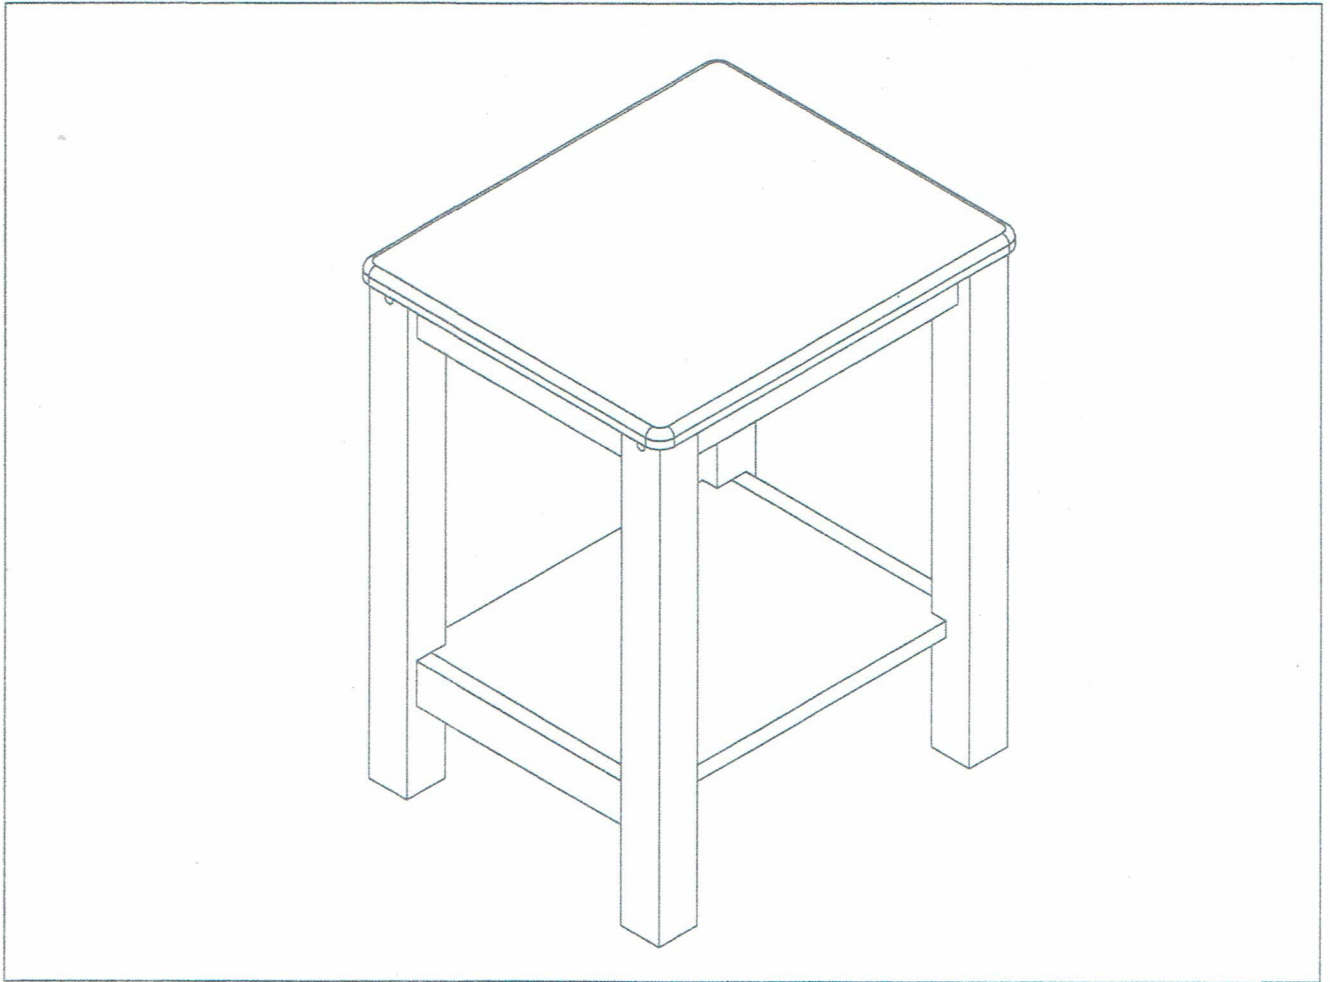

Produktblatt

| | |
|-------------|---------------------------------|
| Produktname | Simple Side Table |
| Kategorie | Nachttisch/Beistelltisch |

| Produkt Paket 1 | Höhe | Breite | Tiefe | Gewicht |
|-----------------|-------------|-------------|-------------|--------------|
| | 35cm | 51cm | 13cm | 3,6kg |
| Produkt Paket 2 | Höhe | Breite | Tiefe | Gewicht |
| | | | | |
| Produkt Paket 3 | Höhe | Breite | Tiefe | Gewicht |
| | | | | |
| Produkt Paket 4 | Höhe | Breite | Tiefe | Gewicht |
| | | | | |
| Produkt Paket 5 | Höhe | Breite | Tiefe | Gewicht |
| | | | | |
| Produkt Paket 6 | Höhe | Breite | Tiefe | Gewicht |
| | | | | |

| | |
|--|------------|
| Versandart (DPD, Spedition Inland Ausland) | DPD |
|--|------------|

| Packstück Versand 1 | Höhe | Breite | Tiefe | Gewicht | Enthaltene Packstücke |
|---------------------|-------------|-------------|-------------|--------------|-----------------------|
| | 35cm | 51cm | 13cm | 3,6kg | 1 |
| Packstück Versand 1 | Höhe | Breite | Tiefe | Gewicht | Enthaltene Packstücke |
| | | | | | |
| Packstück Versand 1 | Höhe | Breite | Tiefe | Gewicht | Enthaltene Packstücke |
| | | | | | |
| Packstück Versand 1 | Höhe | Breite | Tiefe | Gewicht | Enthaltene Packstücke |
| | | | | | |
| Packstück Versand 1 | Höhe | Breite | Tiefe | Gewicht | Enthaltene Packstücke |
| | | | | | |

| | |
|-----------------------------|-----------------------|
| Material | Holz |
| Farbe | Natur und weiß |
| Aufbauanleitung anheften | ✓ |
| Zeichnung Bemaßung anheften | - |

Alle Angaben ohne Gewähr!