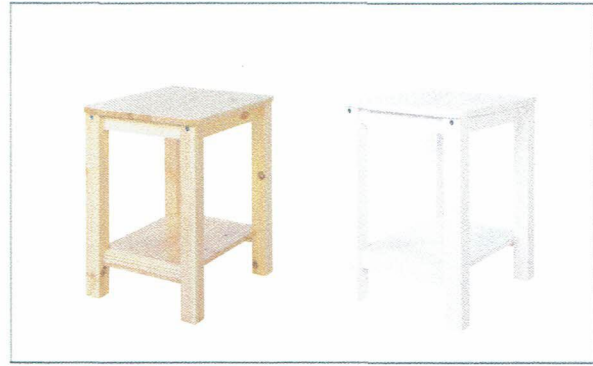

Produktblatt

| | |
|-------------|---------------------------------|
| Produktname | Simple Side Table |
| Kategorie | Nachttisch/Beistelltisch |

| Produkt Paket 1 | Höhe | Breite | Tiefe | Gewicht |
|-----------------|-------------|-------------|-------------|--------------|
| | 35cm | 51cm | 13cm | 3,6kg |
| Produkt Paket 2 | Höhe | Breite | Tiefe | Gewicht |
| | | | | |
| Produkt Paket 3 | Höhe | Breite | Tiefe | Gewicht |
| | | | | |
| Produkt Paket 4 | Höhe | Breite | Tiefe | Gewicht |
| | | | | |
| Produkt Paket 5 | Höhe | Breite | Tiefe | Gewicht |
| | | | | |
| Produkt Paket 6 | Höhe | Breite | Tiefe | Gewicht |
| | | | | |

| | |
|--|------------|
| Versandart (DPD, Spedition Inland Ausland) | DPD |
|--|------------|

| Packstück Versand 1 | Höhe | Breite | Tiefe | Gewicht | Enthaltene Packstücke |
|---------------------|-------------|-------------|-------------|--------------|-----------------------|
| | 35cm | 51cm | 13cm | 3,6kg | 1 |
| Packstück Versand 1 | Höhe | Breite | Tiefe | Gewicht | Enthaltene Packstücke |
| | | | | | |
| Packstück Versand 1 | Höhe | Breite | Tiefe | Gewicht | Enthaltene Packstücke |
| | | | | | |
| Packstück Versand 1 | Höhe | Breite | Tiefe | Gewicht | Enthaltene Packstücke |
| | | | | | |
| Packstück Versand 1 | Höhe | Breite | Tiefe | Gewicht | Enthaltene Packstücke |
| | | | | | |

| | |
|-----------------------------|-----------------------|
| Material | Holz |
| Farbe | Natur und weiß |
| Aufbauanleitung anheften | ✓ |
| Zeichnung Bemaßung anheften | - |

Alle Angaben ohne Gewähr!