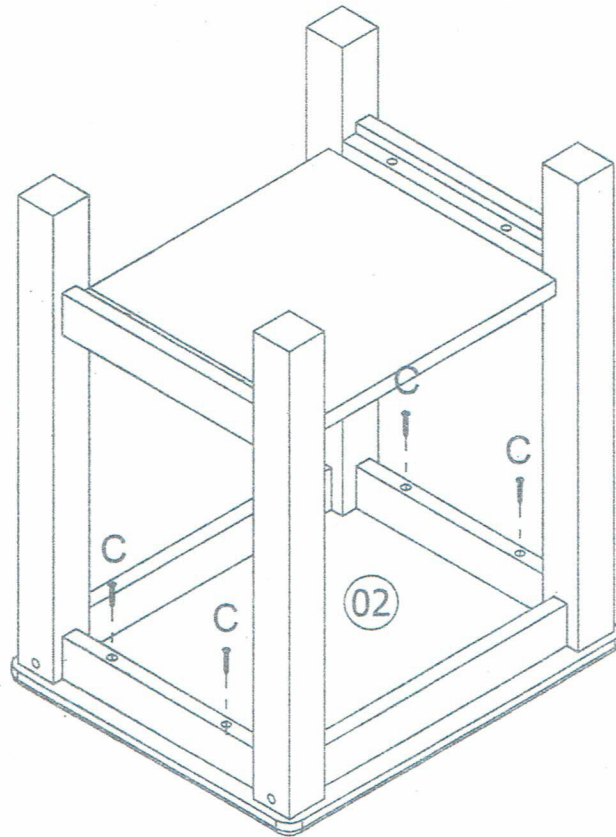

Produktblatt

| | |
|-------------|---------------------------------|
| Produktname | Simple Side Table |
| Kategorie | Nachttisch/Beistelltisch |

| Produkt Paket 1 | Höhe | Breite | Tiefe | Gewicht |
|-----------------|-------------|-------------|-------------|--------------|
| | 35cm | 51cm | 13cm | 3,6kg |
| Produkt Paket 2 | Höhe | Breite | Tiefe | Gewicht |
| | | | | |
| Produkt Paket 3 | Höhe | Breite | Tiefe | Gewicht |
| | | | | |
| Produkt Paket 4 | Höhe | Breite | Tiefe | Gewicht |
| | | | | |
| Produkt Paket 5 | Höhe | Breite | Tiefe | Gewicht |
| | | | | |
| Produkt Paket 6 | Höhe | Breite | Tiefe | Gewicht |
| | | | | |

| | |
|-----------------------------|-----------------------|
| Material | Holz |
| Farbe | Natur und weiß |
| Aufbauanleitung anheften | ✓ |
| Zeichnung Bemaßung anheften | - |

Alle Angaben ohne Gewähr!

HARDWARE

| | | | | | |
|---|--|----|---|--|----|
| A |   Ø7x60mm | 04 | C |   Ø4x30mm | 08 |
| B |  Ø8x30mm | 04 | D |  | 01 |

03

04

05

06