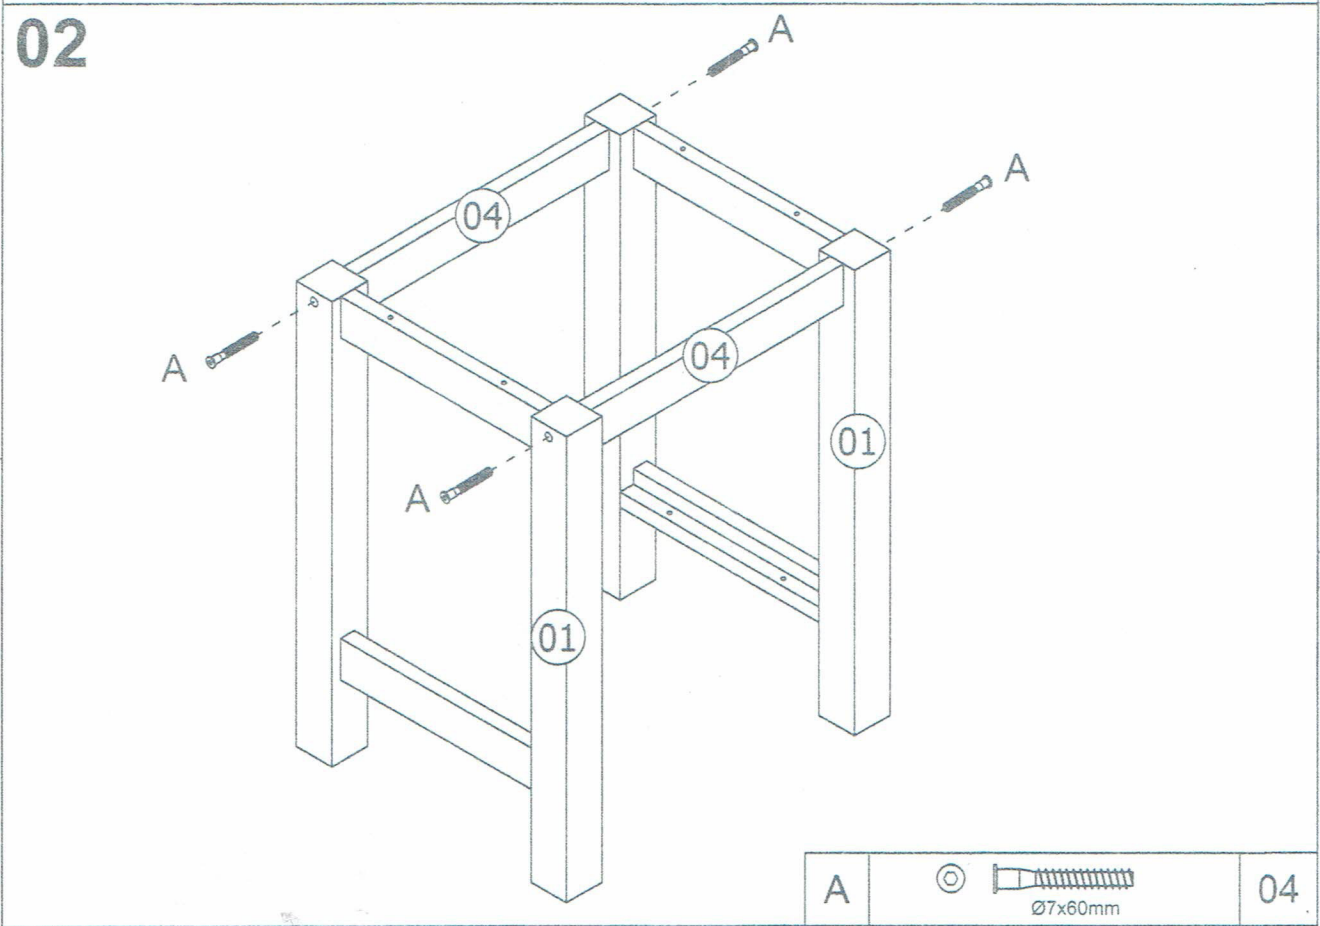

Produktblatt

| | |
|-------------|---------------------------------|
| Produktname | Simple Side Table |
| Kategorie | Nachttisch/Beistelltisch |

| Produkt Paket 1 | Höhe | Breite | Tiefe | Gewicht |
|-----------------|-------------|-------------|-------------|--------------|
| | 35cm | 51cm | 13cm | 3,6kg |
| Produkt Paket 2 | Höhe | Breite | Tiefe | Gewicht |
| | | | | |
| Produkt Paket 3 | Höhe | Breite | Tiefe | Gewicht |
| | | | | |
| Produkt Paket 4 | Höhe | Breite | Tiefe | Gewicht |
| | | | | |
| Produkt Paket 5 | Höhe | Breite | Tiefe | Gewicht |
| | | | | |
| Produkt Paket 6 | Höhe | Breite | Tiefe | Gewicht |
| | | | | |

| | |
|-----------------------------|-----------------------|
| Material | Holz |
| Farbe | Natur und weiß |
| Aufbauanleitung anheften | ✓ |
| Zeichnung Bemaßung anheften | - |

Alle Angaben ohne Gewähr!

HARDWARE

| | | | | | |
|---|--|----|---|--|----|
| A |   Ø7x60mm | 04 | C |   Ø4x30mm | 08 |
| B |  Ø8x30mm | 04 | D |  | 01 |

03

04

05

06