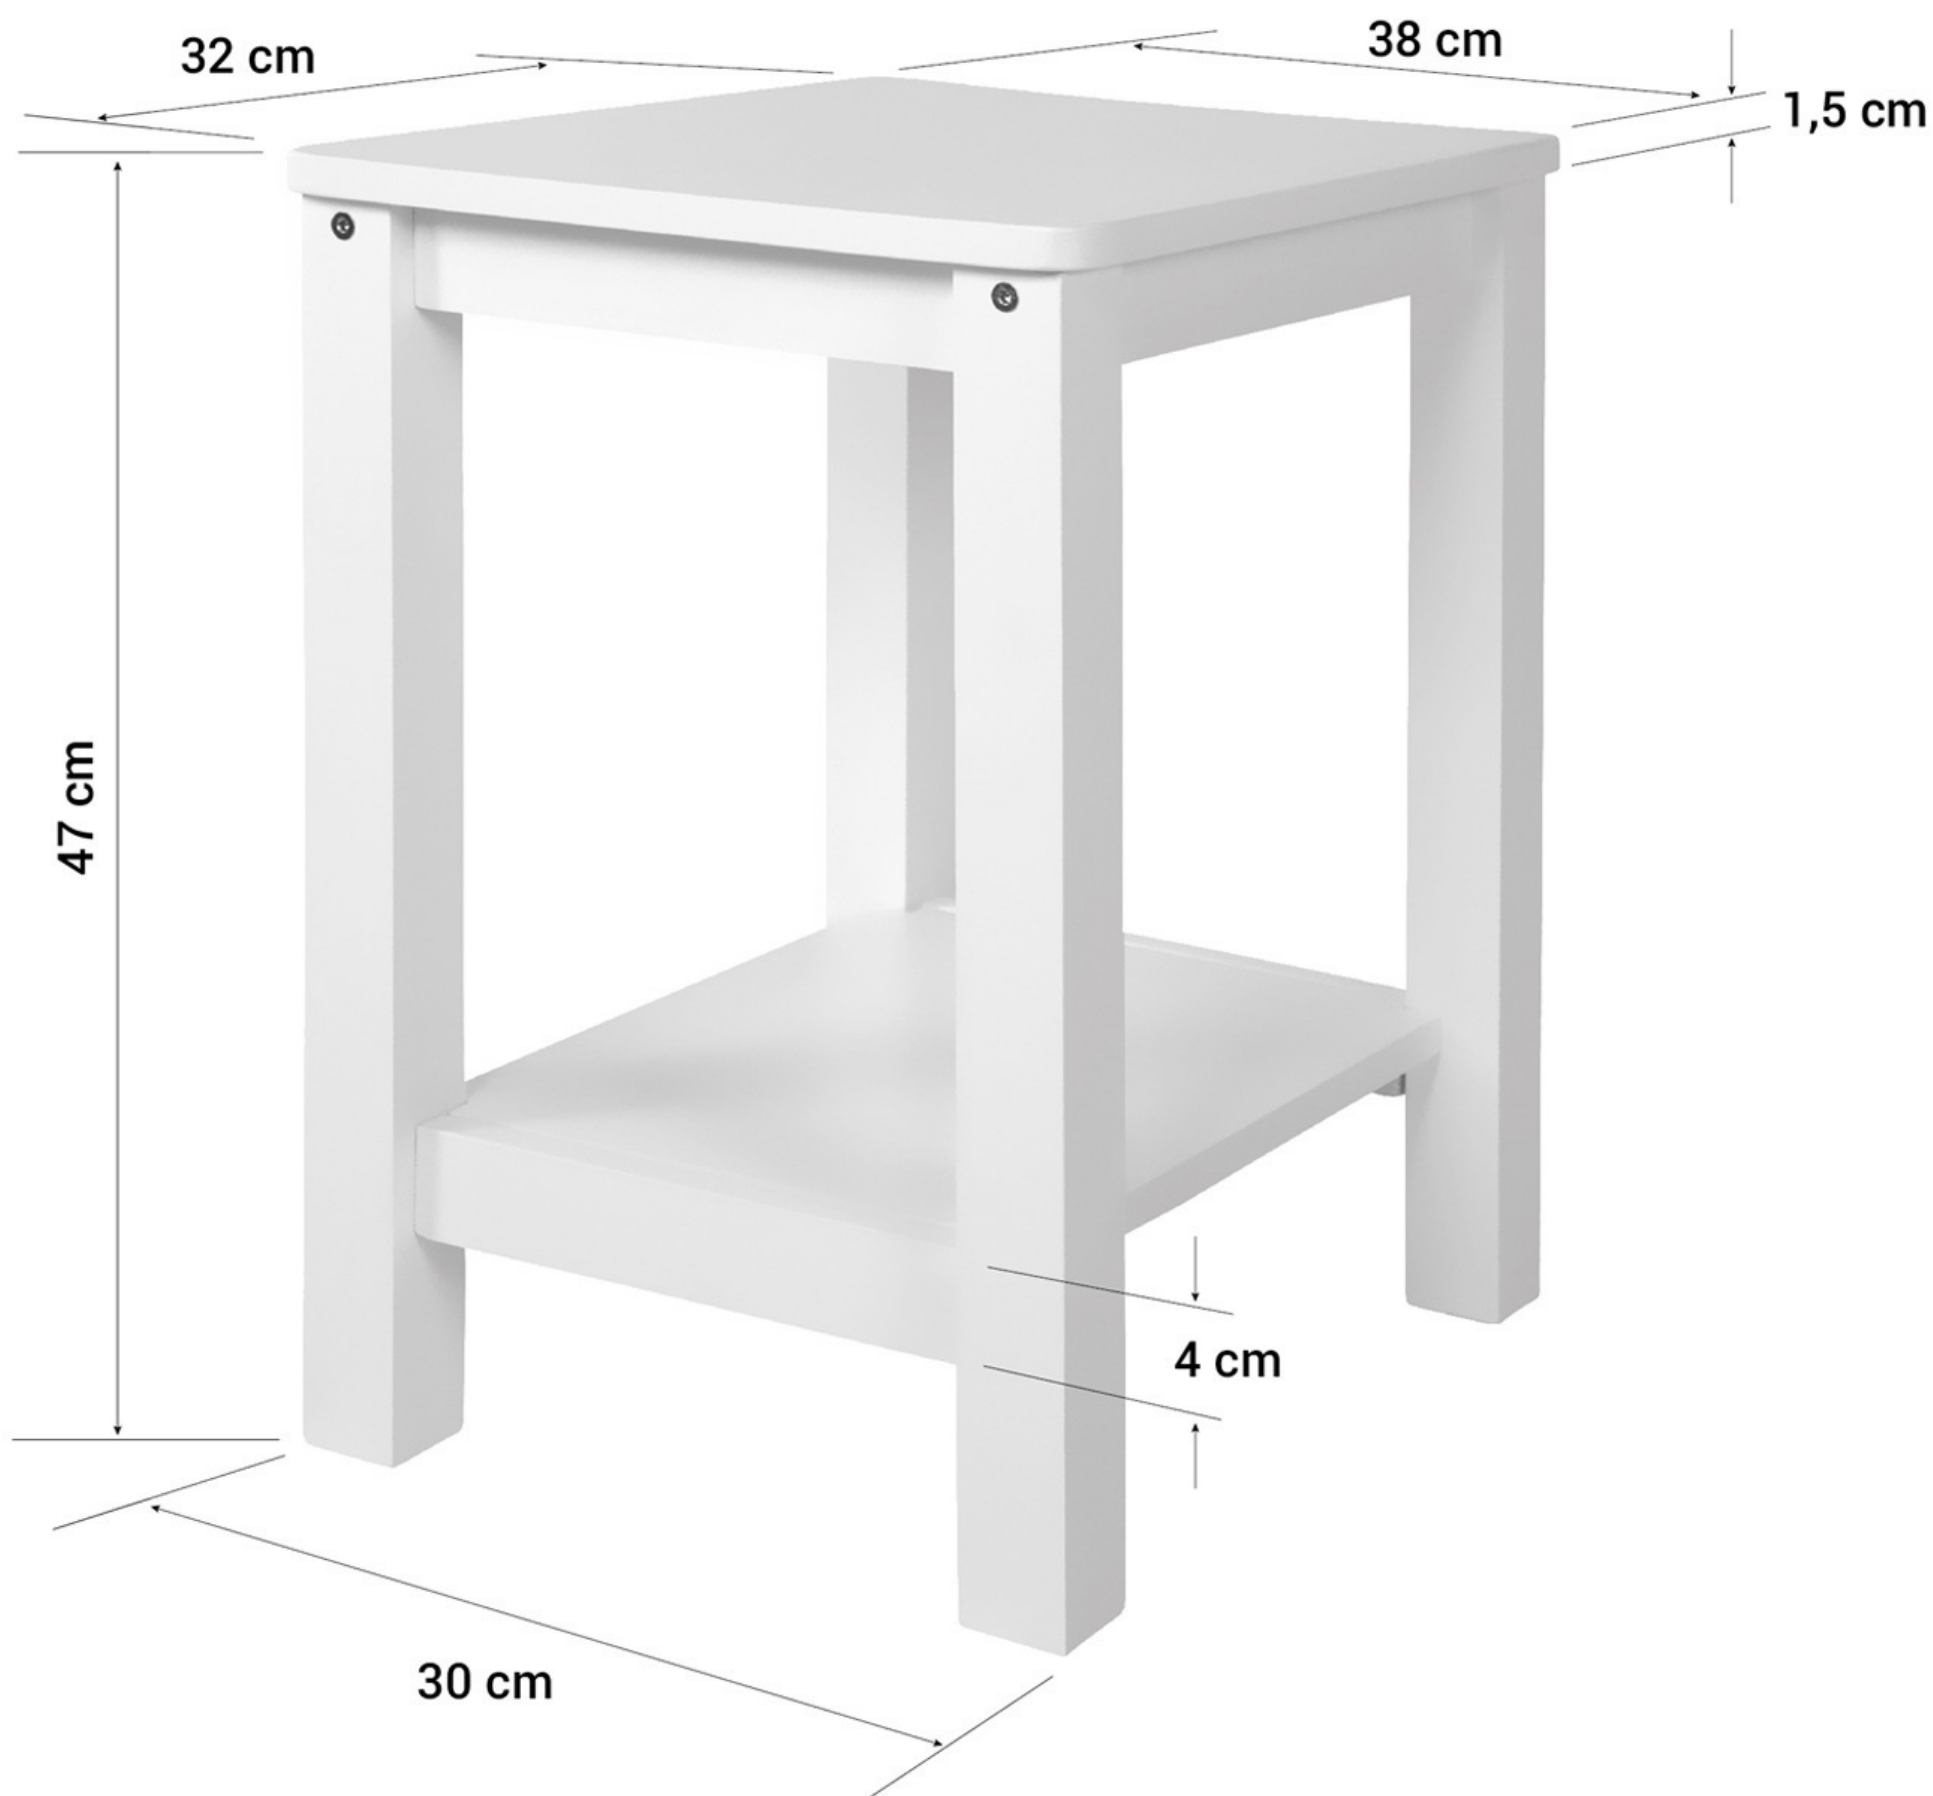

Produktblatt

| | |
|-------------|---------------------------------|
| Produktname | Simple Side Table |
| Kategorie | Nachttisch/Beistelltisch |

| Produkt Paket 1 | Höhe | Breite | Tiefe | Gewicht |
|-----------------|-------------|-------------|-------------|--------------|
| | 35cm | 51cm | 13cm | 3,6kg |
| Produkt Paket 2 | Höhe | Breite | Tiefe | Gewicht |
| | | | | |
| Produkt Paket 3 | Höhe | Breite | Tiefe | Gewicht |
| | | | | |
| Produkt Paket 4 | Höhe | Breite | Tiefe | Gewicht |
| | | | | |
| Produkt Paket 5 | Höhe | Breite | Tiefe | Gewicht |
| | | | | |
| Produkt Paket 6 | Höhe | Breite | Tiefe | Gewicht |
| | | | | |

| | |
|--|------------|
| Versandart (DPD, Spedition Inland Ausland) | DPD |
|--|------------|

| Packstück Versand 1 | Höhe | Breite | Tiefe | Gewicht | Enthaltene Packstücke |
|---------------------|-------------|-------------|-------------|--------------|-----------------------|
| | 35cm | 51cm | 13cm | 3,6kg | 1 |
| Packstück Versand 1 | Höhe | Breite | Tiefe | Gewicht | Enthaltene Packstücke |
| | | | | | |
| Packstück Versand 1 | Höhe | Breite | Tiefe | Gewicht | Enthaltene Packstücke |
| | | | | | |
| Packstück Versand 1 | Höhe | Breite | Tiefe | Gewicht | Enthaltene Packstücke |
| | | | | | |
| Packstück Versand 1 | Höhe | Breite | Tiefe | Gewicht | Enthaltene Packstücke |
| | | | | | |

| | |
|-----------------------------|-----------------------|
| Material | Holz |
| Farbe | Natur und weiß |
| Aufbauanleitung anheften | ✓ |
| Zeichnung Bemaßung anheften | - |

Alle Angaben ohne Gewähr!

HARDWARE

| | | | | | |
|---|--|----|---|--|----|
| A |   Ø7x60mm | 04 | C |   Ø4x30mm | 08 |
| B |  Ø8x30mm | 04 | D |  | 01 |

03

04

05

06