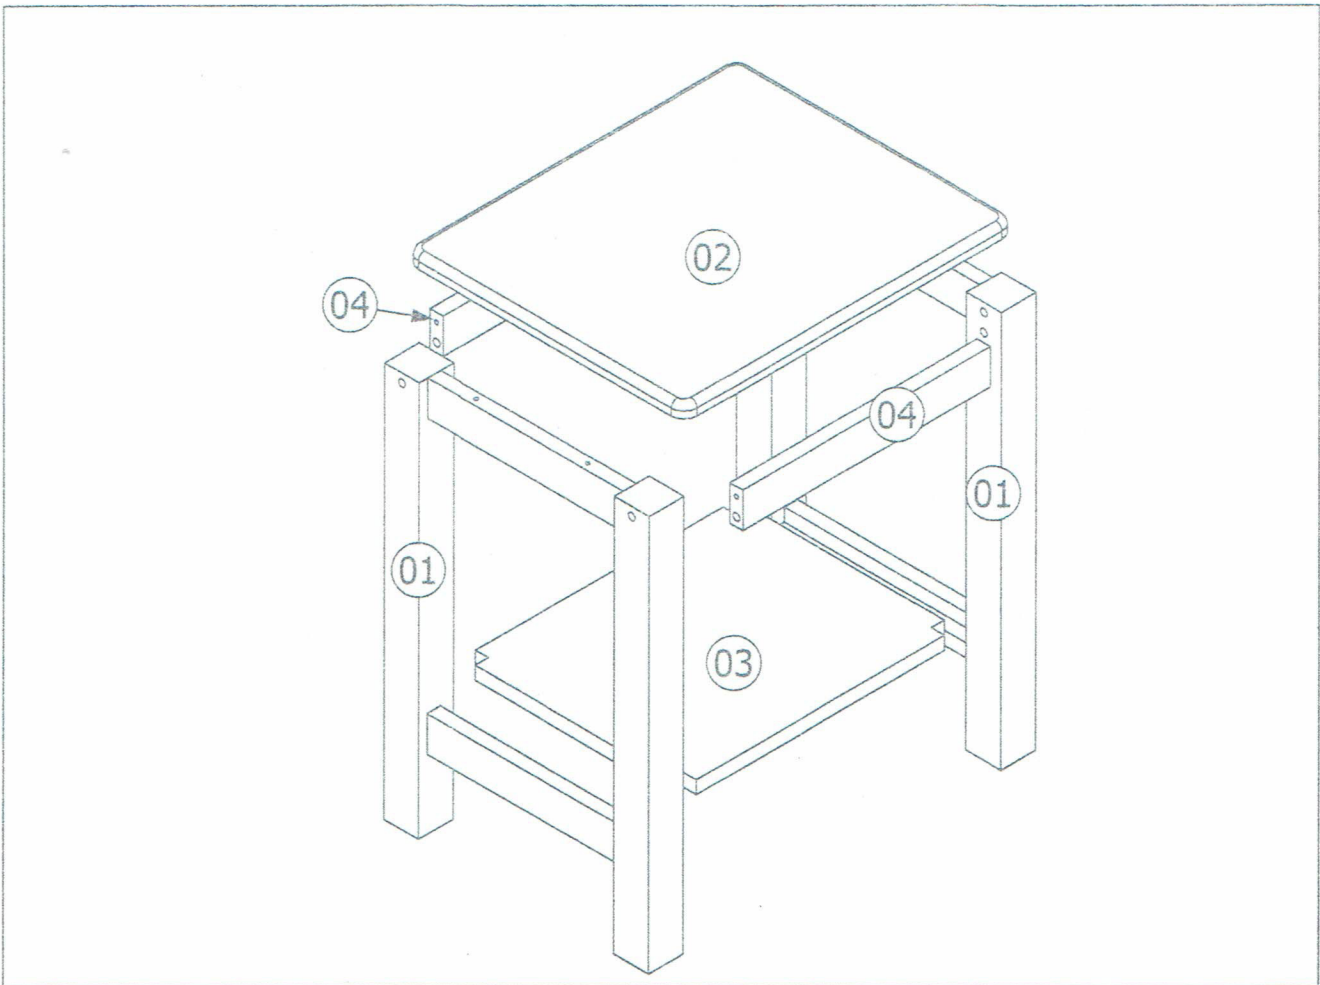

Produktblatt

| | |
|-------------|---------------------------------|
| Produktname | Simple Side Table |
| Kategorie | Nachttisch/Beistelltisch |

| Produkt Paket 1 | Höhe | Breite | Tiefe | Gewicht |
|-----------------|-------------|-------------|-------------|--------------|
| | 35cm | 51cm | 13cm | 3,6kg |
| Produkt Paket 2 | Höhe | Breite | Tiefe | Gewicht |
| | | | | |
| Produkt Paket 3 | Höhe | Breite | Tiefe | Gewicht |
| | | | | |
| Produkt Paket 4 | Höhe | Breite | Tiefe | Gewicht |
| | | | | |
| Produkt Paket 5 | Höhe | Breite | Tiefe | Gewicht |
| | | | | |
| Produkt Paket 6 | Höhe | Breite | Tiefe | Gewicht |
| | | | | |

| | |
|-----------------------------|-----------------------|
| Material | Holz |
| Farbe | Natur und weiß |
| Aufbauanleitung anheften | ✓ |
| Zeichnung Bemaßung anheften | - |

Alle Angaben ohne Gewähr!

HARDWARE

| | | | | | |
|---|--|----|---|--|----|
| A |   Ø7x60mm | 04 | C |   Ø4x30mm | 08 |
| B |  Ø8x30mm | 04 | D |  | 01 |

03

04

05

06