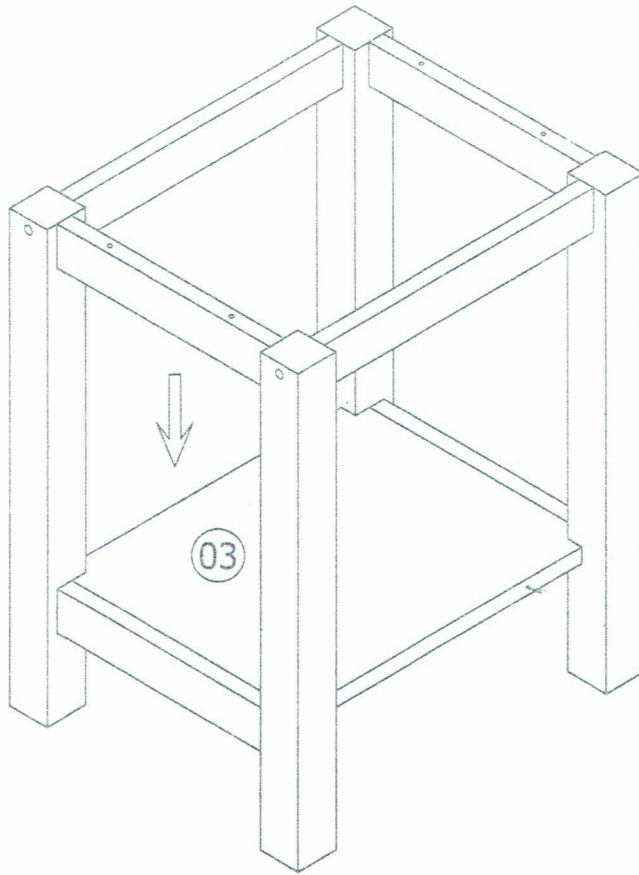

Produktblatt

| | |
|-------------|---------------------------------|
| Produktname | Simple Side Table |
| Kategorie | Nachttisch/Beistelltisch |

| Produkt Paket 1 | Höhe | Breite | Tiefe | Gewicht |
|-----------------|-------------|-------------|-------------|--------------|
| | 35cm | 51cm | 13cm | 3,6kg |
| Produkt Paket 2 | Höhe | Breite | Tiefe | Gewicht |
| | | | | |
| Produkt Paket 3 | Höhe | Breite | Tiefe | Gewicht |
| | | | | |
| Produkt Paket 4 | Höhe | Breite | Tiefe | Gewicht |
| | | | | |
| Produkt Paket 5 | Höhe | Breite | Tiefe | Gewicht |
| | | | | |
| Produkt Paket 6 | Höhe | Breite | Tiefe | Gewicht |
| | | | | |

| | |
|--|------------|
| Versandart (DPD, Spedition Inland Ausland) | DPD |
|--|------------|

| Packstück Versand 1 | Höhe | Breite | Tiefe | Gewicht | Enthaltene Packstücke |
|---------------------|-------------|-------------|-------------|--------------|-----------------------|
| | 35cm | 51cm | 13cm | 3,6kg | 1 |
| Packstück Versand 1 | Höhe | Breite | Tiefe | Gewicht | Enthaltene Packstücke |
| | | | | | |
| Packstück Versand 1 | Höhe | Breite | Tiefe | Gewicht | Enthaltene Packstücke |
| | | | | | |
| Packstück Versand 1 | Höhe | Breite | Tiefe | Gewicht | Enthaltene Packstücke |
| | | | | | |
| Packstück Versand 1 | Höhe | Breite | Tiefe | Gewicht | Enthaltene Packstücke |
| | | | | | |

| | |
|-----------------------------|-----------------------|
| Material | Holz |
| Farbe | Natur und weiß |
| Aufbauanleitung anheften | ✓ |
| Zeichnung Bemaßung anheften | - |

Alle Angaben ohne Gewähr!

HARDWARE

| | | | | | |
|---|--|----|---|--|----|
| A |   Ø7x60mm | 04 | C |   Ø4x30mm | 08 |
| B |  Ø8x30mm | 04 | D |  | 01 |

03

04

05

06