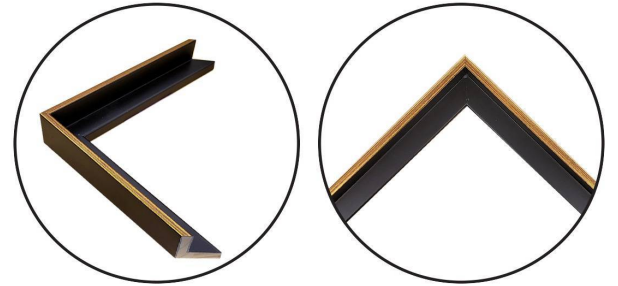

WENDOVER ART GROUP

ITEM NUMBER : **WLA2179**

TITLE : **Zen Afternoon 2**

OUTWARD DIMENSION (W X H) : **22.63" x 70.63"**

FRAME (WIDTH X DEPTH) : **MC0071 | 1" x 1.44"**

FRAME FINISH : **Floater Frame**

Gold

DESCRIPTION :

Giclee on Canvas, Gallery Wrapped, Matte Finish