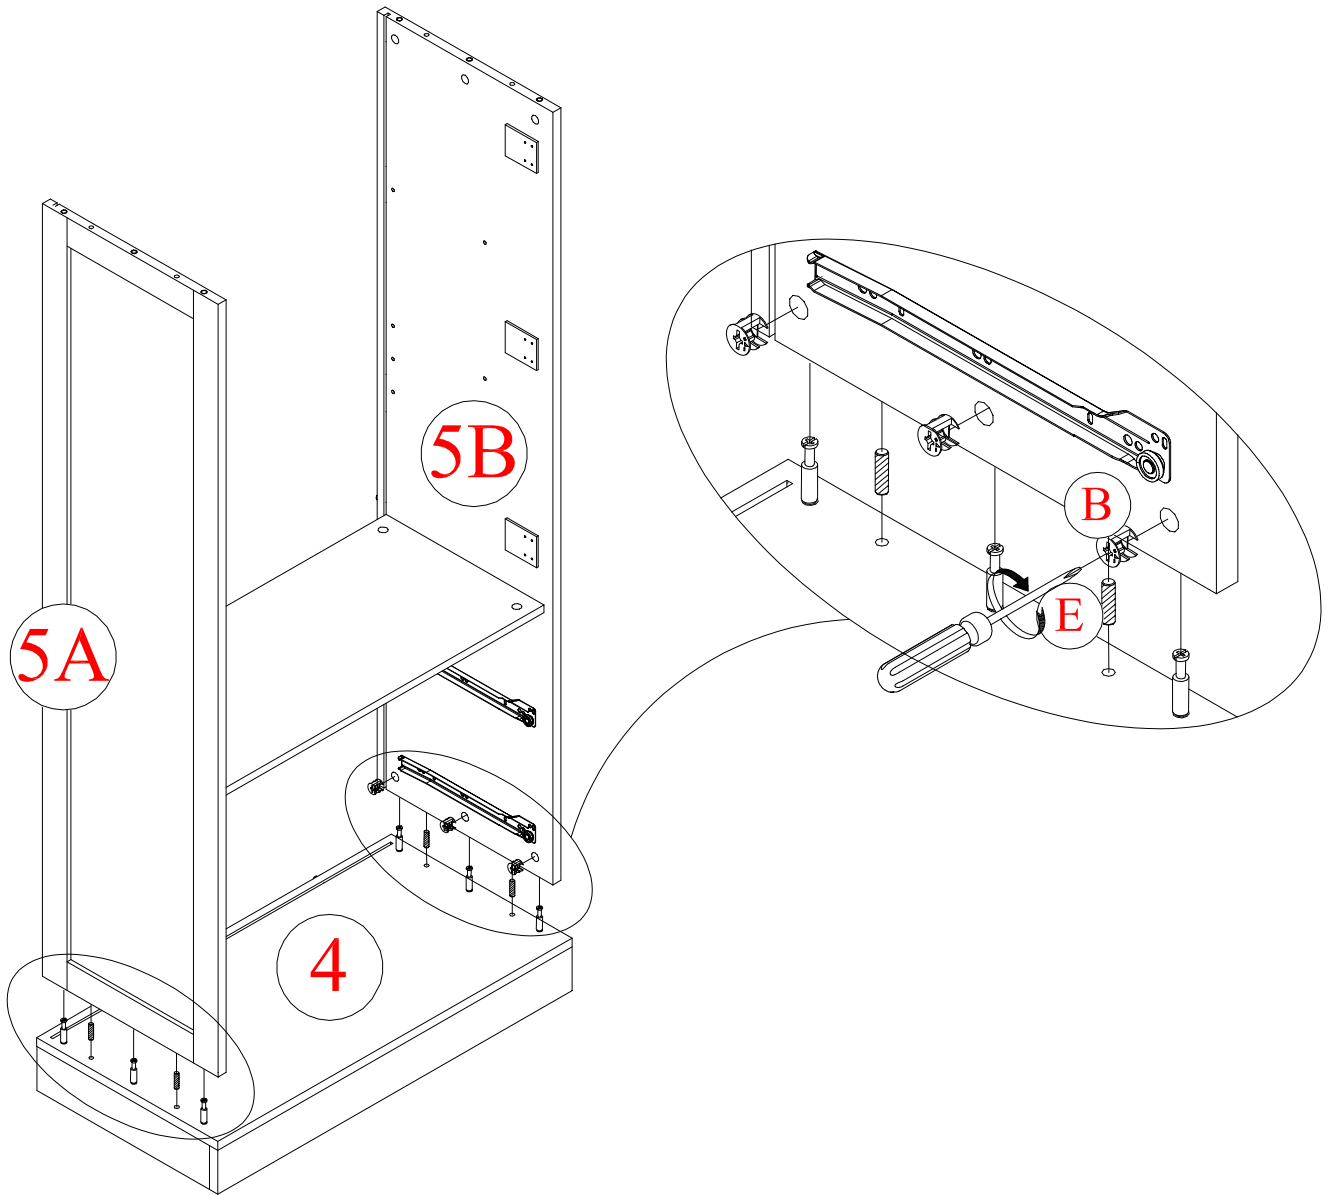

Step 9:

B		E	
6pcs		4pcs