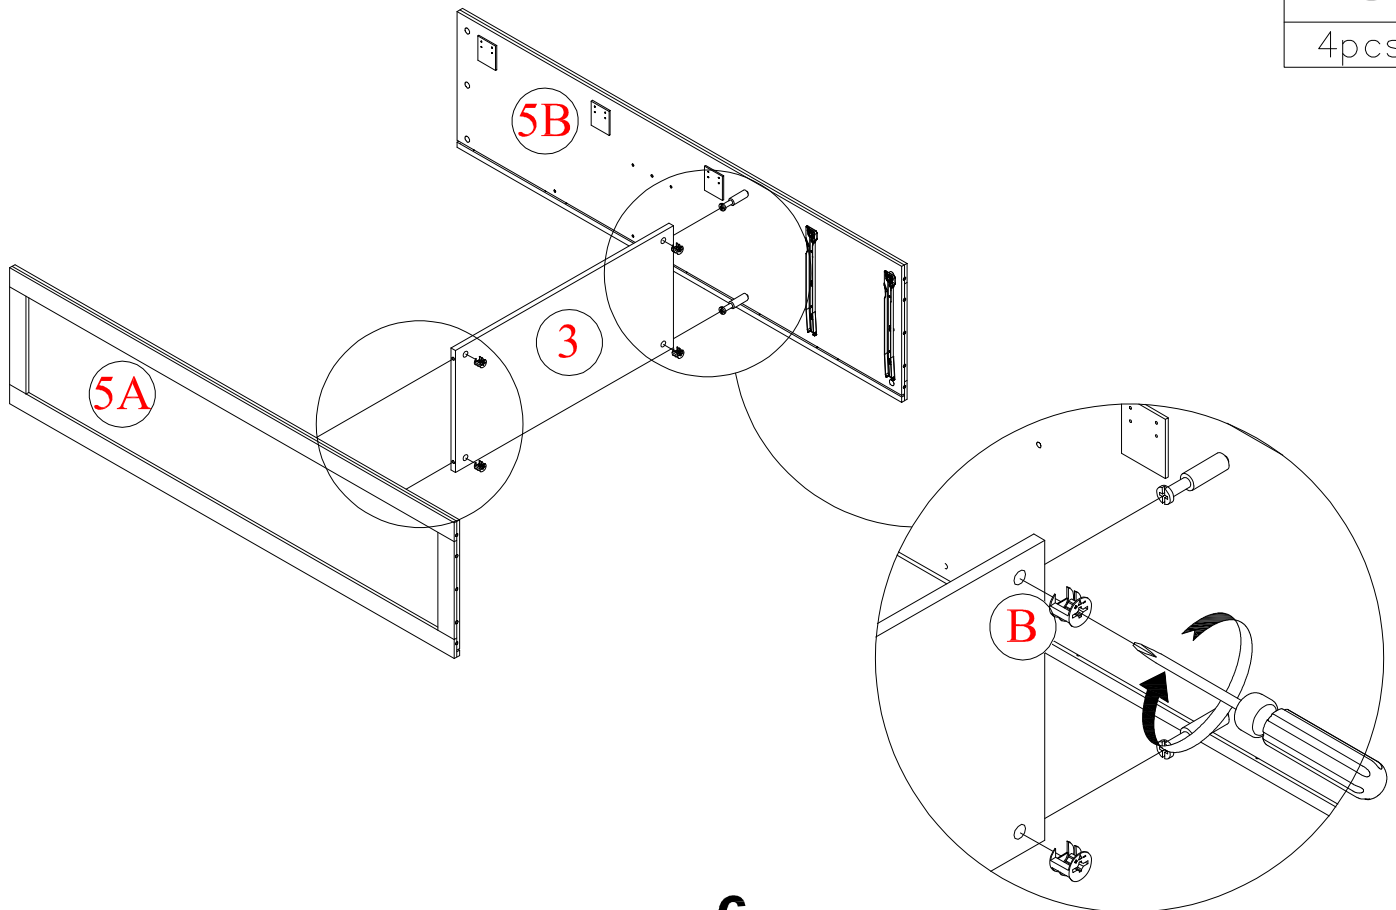

Step 2:

B

4pcs