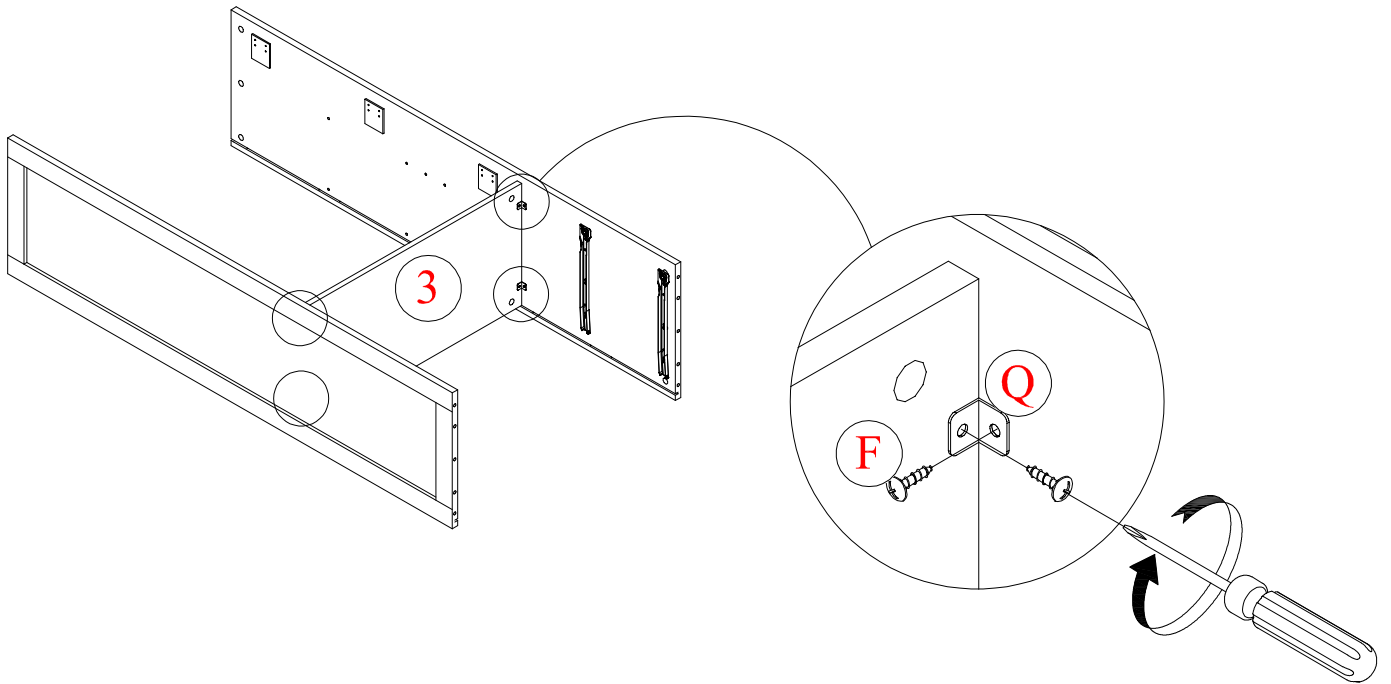

Step 3:

Q 	F
4pcs	8pcs