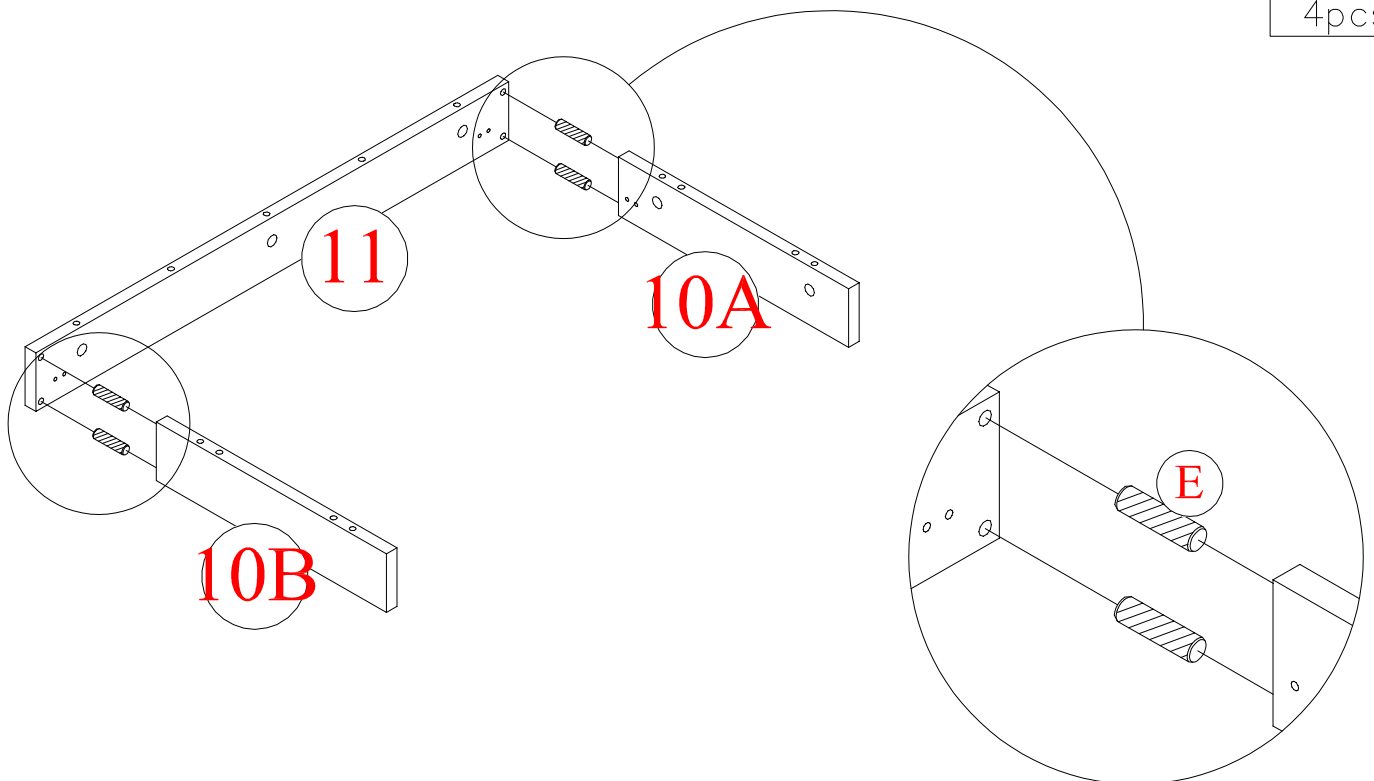

Step 4:

E
4pcs