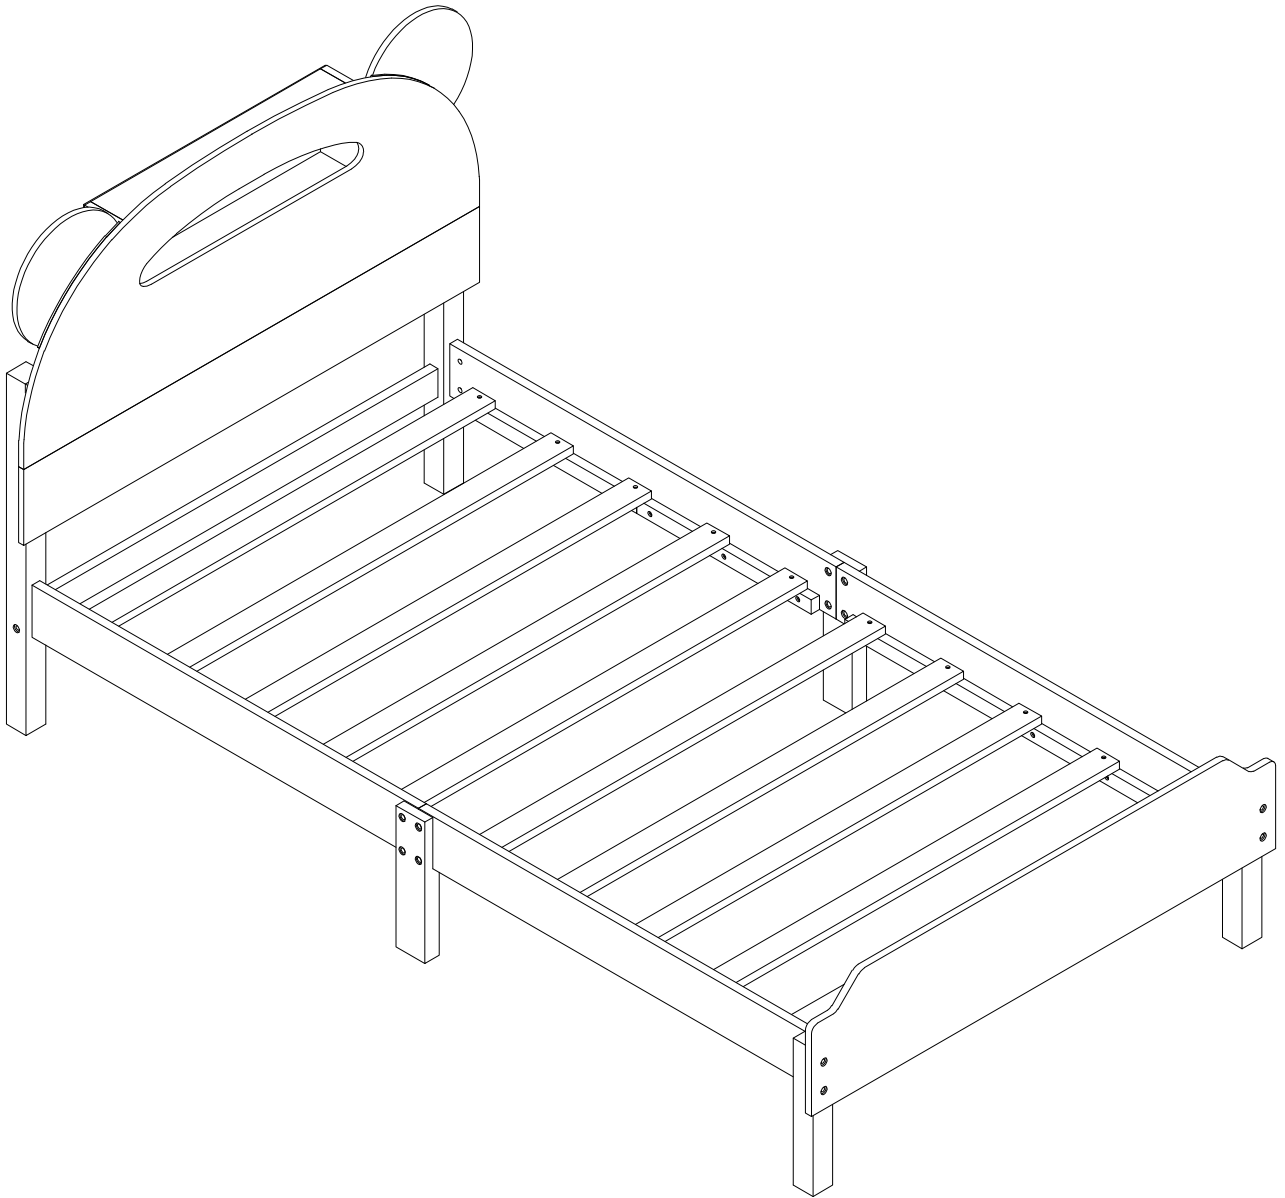

# ASSEMBLY INSTRUCTION

SKU CODE: (WF307729)

# Part List & Hardware List (WF307729)

<p><b>A1</b></p>  <p>Top Panel-1pc</p>	<p><b>A2</b></p>  <p>Bottom Panel-1pc</p>	<p><b>A3</b></p>  <p>Side Rail-1pc</p>
<p><b>A4</b></p>  <p>Panel-2pcs</p>	<p><b>A5</b></p>  <p>Panel-2pcs</p>	<p><b>A6</b></p>  <p>Panel-2pcs</p>
<p><b>A7</b></p>  <p>Back panel-1pc</p>	<p><b>B1</b></p>  <p>Side Rail-2pcs</p>	<p><b>B2</b></p>  <p>Side Rail-2pcs</p>
<p><b>B3</b></p>  <p>Support Siderail-2pcs</p>	<p><b>B4</b></p>  <p>Leg- 1pc</p>	<p><b>B5</b></p>  <p>Leg- 1pc</p>
<p><b>B6</b></p>  <p>Leg- 1pc</p>	<p><b>B7</b></p>  <p>Leg- 1pc</p>	<p><b>B8</b></p>  <p>Headboard Panel-1pc</p>
<p><b>B9</b></p>  <p>Slats-10 pcs</p>		