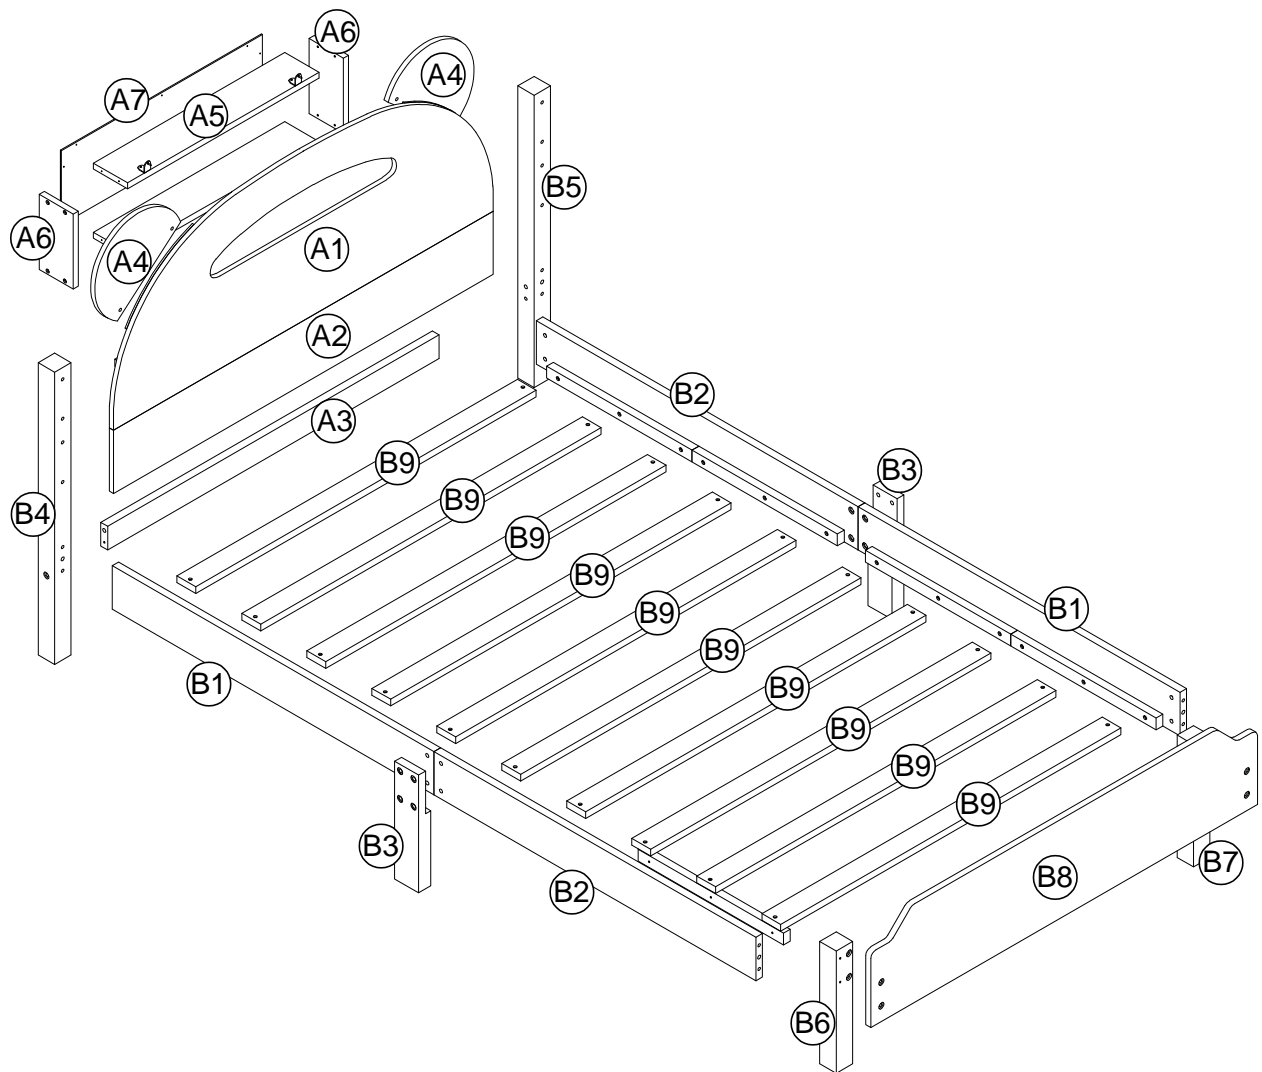

# ASSEMBLY INSTRUCTION

SKU CODE: (WF307729)

# ASSEMBLY INSTRUCTION

# Part List & Hardware List (WF307729)

<p><b>A1</b></p>  <p>Top Panel-1pc</p>	<p><b>A2</b></p>  <p>Bottom Panel-1pc</p>	<p><b>A3</b></p>  <p>Side Rail-1pc</p>
<p><b>A4</b></p>  <p>Panel-2pcs</p>	<p><b>A5</b></p>  <p>Panel-2pcs</p>	<p><b>A6</b></p>  <p>Panel-2pcs</p>
<p><b>A7</b></p>  <p>Back panel-1pc</p>	<p><b>B1</b></p>  <p>Side Rail-2pcs</p>	<p><b>B2</b></p>  <p>Side Rail-2pcs</p>
<p><b>B3</b></p>  <p>Support Siderail-2pcs</p>	<p><b>B4</b></p>  <p>Leg- 1pc</p>	<p><b>B5</b></p>  <p>Leg- 1pc</p>
<p><b>B6</b></p>  <p>Leg- 1pc</p>	<p><b>B7</b></p>  <p>Leg- 1pc</p>	<p><b>B8</b></p>  <p>Headboard Panel-1pc</p>
<p><b>B9</b></p>  <p>Slats-10 pcs</p>		