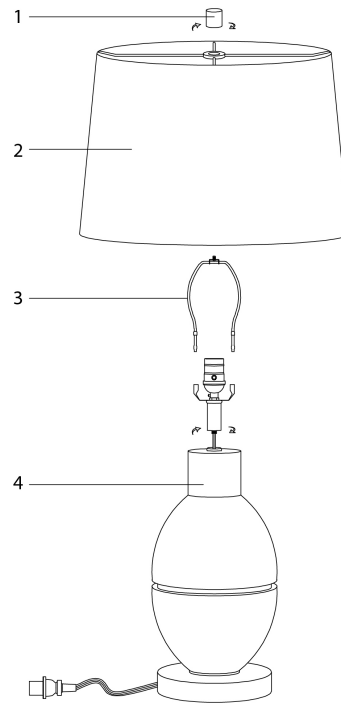

LISTE DES PIÈCES
PARTS LIST

PIÈCE / PART #	IMAGE	DESCRIPTION	QTY / QTÉ
1		FINIAL FAÎTEAU	1
2		SHADE ABAT-JOUR	1
3		HARP LYRE	1
4		LAMP BASE SOCLE DE LAMPE	1

ÉTAPE / STEP 1