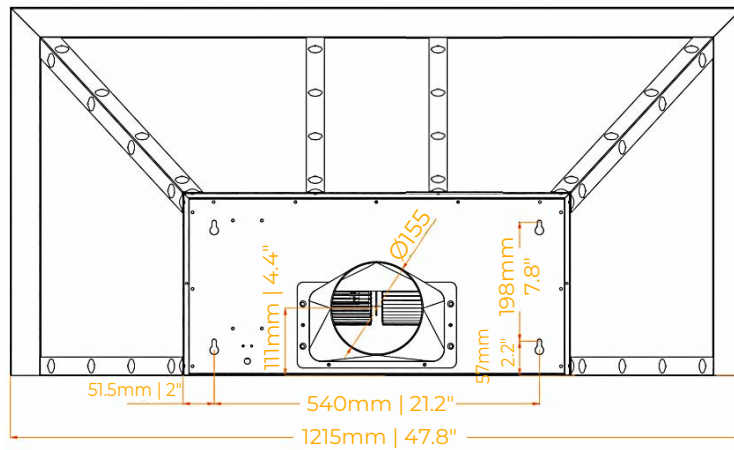

PRODUCT & CUTOUT DIMENSIONS DIMENSIONS DU PRODUIT ET DES DÉCOUPES

Model/Modèle: FRHWM5099-48CPWHT | FRHWM5099-48CPBLK

PRODUCT DIMENSIONS - DIMENSIONS DU PRODUIT

CUTOUT DIMENSIONS - DIMENSIONS DES DÉCOUPES