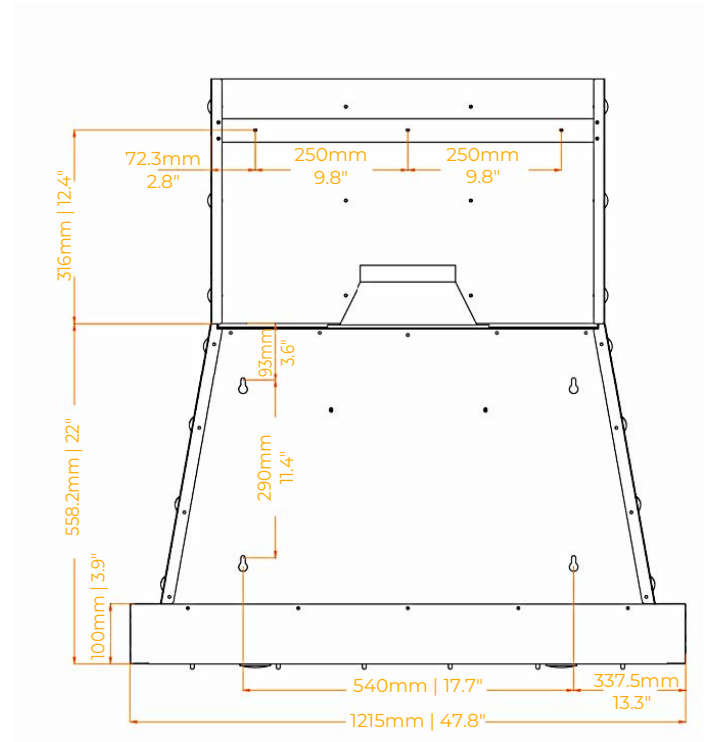

PRODUCT & CUTOUT DIMENSIONS DIMENSIONS DU PRODUIT ET DES DÉCOUPES

Model/Modèle: FRHWM5099-48CPWHT | FRHWM5099-48CPBLK

PRODUCT DIMENSIONS - DIMENSIONS DU PRODUIT

CUTOUT DIMENSIONS - DIMENSIONS DES DÉCOUPES