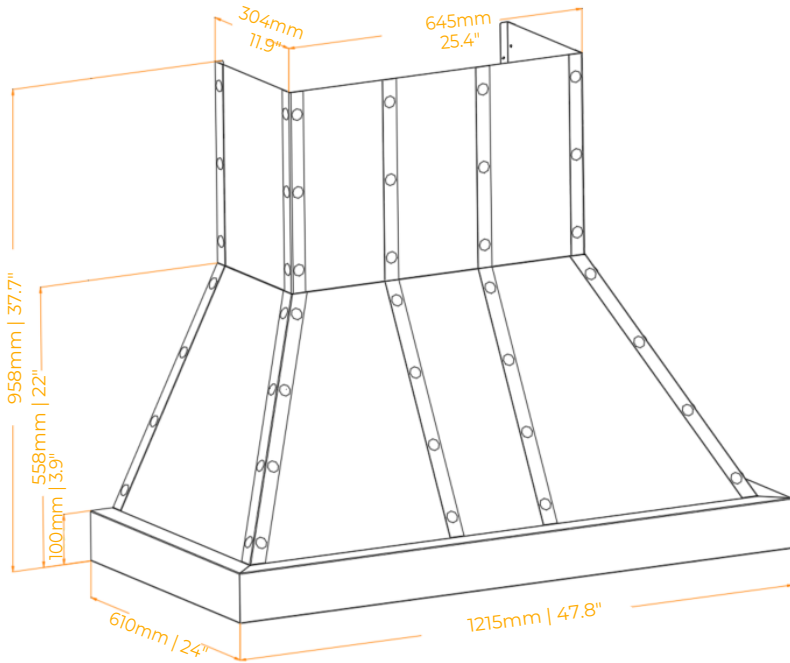

PRODUCT & CUTOUT DIMENSIONS DIMENSIONS DU PRODUIT ET DES DÉCOUPES

Model/Modèle: FRHWM5099-48CPWHT | FRHWM5099-48CPBLK

PRODUCT DIMENSIONS - DIMENSIONS DU PRODUIT

CUTOUT DIMENSIONS - DIMENSIONS DES DÉCOUPES