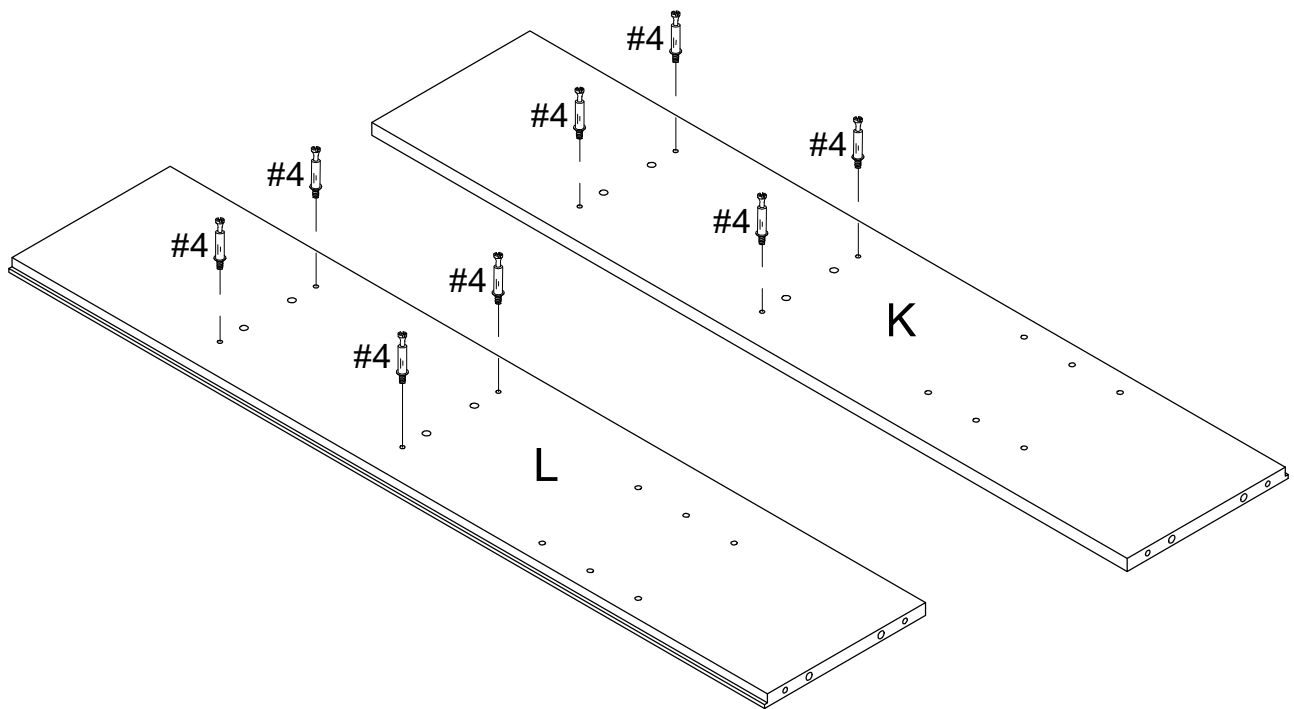

Cabinet

PART LIST

A 	B 	C 	D 	E 
Top Panel 1 PC	Upper Fixed Shelf Panel 1 PC	Lower Fixed Shelf Panel 1 PC	Adjustable Shelf 1 PC	Bottom Panel 1 PC
F 	G 	H 	I 	J 
Front Top Rail 1 PC	Back Top Rail 1 PC	Back Bottom Rail 1 PC	Left Door 1 PC	Right Door 1 PC
K 	L 	M 	N 	O 
Upper Left Panel 1 PC	Upper Right Panel 1 PC	Lower Left Panel 1 PC	Lower Right Panel 1 PC	Back Panel 1 PC

HARDWARE LIST

<p>#1</p>  <p>Ø7*38mm</p>	<p>#2</p>  <p>Ø8*30mm</p>	<p>#3</p>  <p>Ø4*45mm</p>	<p>#4</p>  <p>Ø6*35mm</p>	<p>#5</p>  <p>Ø15*9mm</p>
<p>Screw</p> <p>8 PCS (Extra 2)</p>	<p>Wood Dowel</p> <p>24PCS (Extra 4)</p>	<p>Screw</p> <p>4 PCS (Extra 2)</p>	<p>Cam-bolt</p> <p>20PCS (Extra 4)</p>	<p>Cam-lock</p> <p>20PCS(Extra 4)</p>
<p>#6</p>  <p>Handle</p> <p>2 PCS</p>	<p>#7</p>  <p>Ø5/32"*22mm</p> <p>Round Head Bolt</p> <p>2 PCS</p>	<p>#8</p>  <p>Ø6.5mm</p> <p>Shelf Holder</p> <p>4 PCS (Extra 1)</p>	<p>#9</p>  <p>Ø3*15mm</p> <p>Screw</p> <p>20PCS (Extra 4)</p>	<p>#10</p>  <p>70*17*13mm</p> <p>Door Magnet</p> <p>1 PC</p>
<p>#11</p>  <p>30*22*1mm</p> <p>Door Small Plate</p> <p>2 PCS</p>	<p>#12</p>  <p>Ø3*12mm</p> <p>Screw</p> <p>2 PCS</p>	<p>#13</p>  <p>Safety Strap Kit</p> <p>1 SET</p>		

Step 1.

- #9  x 2
- #10  x 1

Step 2.

- #4  x 8

Step 3.

Step 4.

#4  x 8

#4  x 4

Step 5.

#5  x 8

Step 6.

#2  x 8

#5  x 8

Step 7.

Step 8.

Step9.