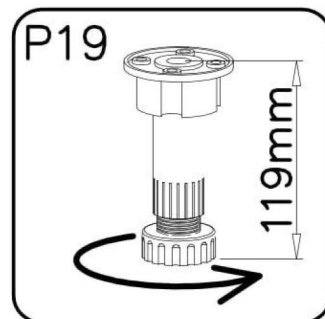

# SOTO With Legs

**(D) Montageanleitung**

**(NL) Handleiding voor de montage**

**(TR) Montaj talimatı**

**(F) Notice de montage**

**(CZ) Montážní návod**

**(HU) Szerelési útmutató**

**(GB) Assembly instructions**

**(PL) Instrukcja montażu**

**(RU) Инструкция по монтажу**

**(IT) Istruzioni di montaggio**

**(SK) Návod na montáž**

**(RO) Instrucțiuni de montaj**

1,5h

V1a

 P19 x...(1) 120mm	 P45 x...(4)
---	---

 G4 4x16 x...(32)
--