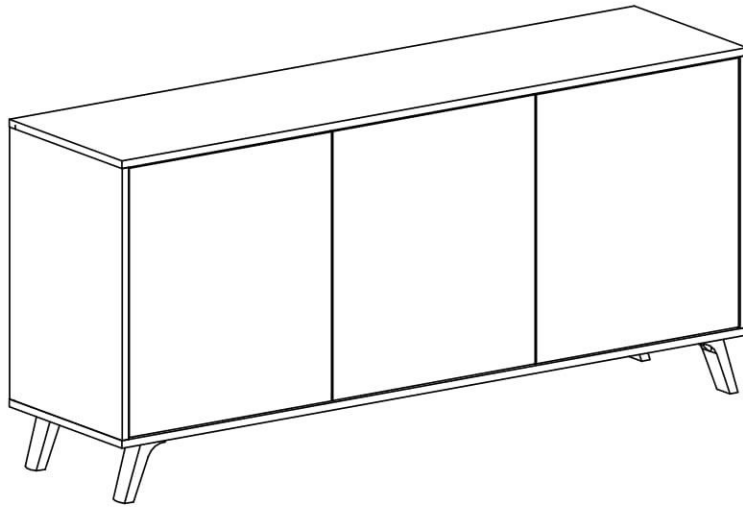

# SOTO With Legs

**(D) Montageanleitung**

**(NL) Handleiding voor de montage**

**(TR) Montaj talimatı**

**(F) Notice de montage**

**(CZ) Montážní návod**

**(HU) Szerelési útmutató**

**(GB) Assembly instructions**

 G4 4x16 x...(32)
--