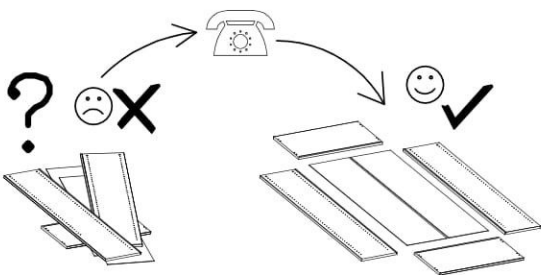

# SOTO With Legs

**(D) Montageanleitung**

**(NL) Handleiding voor de montage**

**(TR) Montaj talimatı**

**(F) Notice de montage**

**(CZ) Montážní návod**

**(HU) Szerelési útmutató**

**(GB) Assembly instructions**

**(PL) Instrukcja montażu**

**(RU) Инструкция по монтажу**

**(IT) Istruzioni di montaggio**

**(SK) Návod na montáž**

**(RO) Instrucțiuni de montaj**

1,5h

V1a

 P19 x...(1) 120mm	 P45 x...(4)
---	---