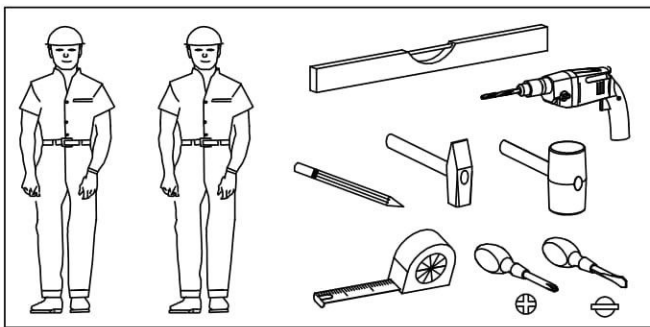

# SOTO With Legs

**(D) Montageanleitung**

**(NL) Handleiding voor de montage**

**(TR) Montaj talimatı**

**(F) Notice de montage**

**(CZ) Montážní návod**

**(HU) Szerelési útmutató**

**(GB) Assembly instructions**

**(PL) Instrukcja montażu**

**(RU) Инструкция по монтажу**

**(IT) Istruzioni di montaggio**

**(SK) Návod na montáž**

**(RO) Instrucțiuni de montaj**

1,5h

V1a

 P19 x...(1) 120mm	 P45 x...(4)
---	---