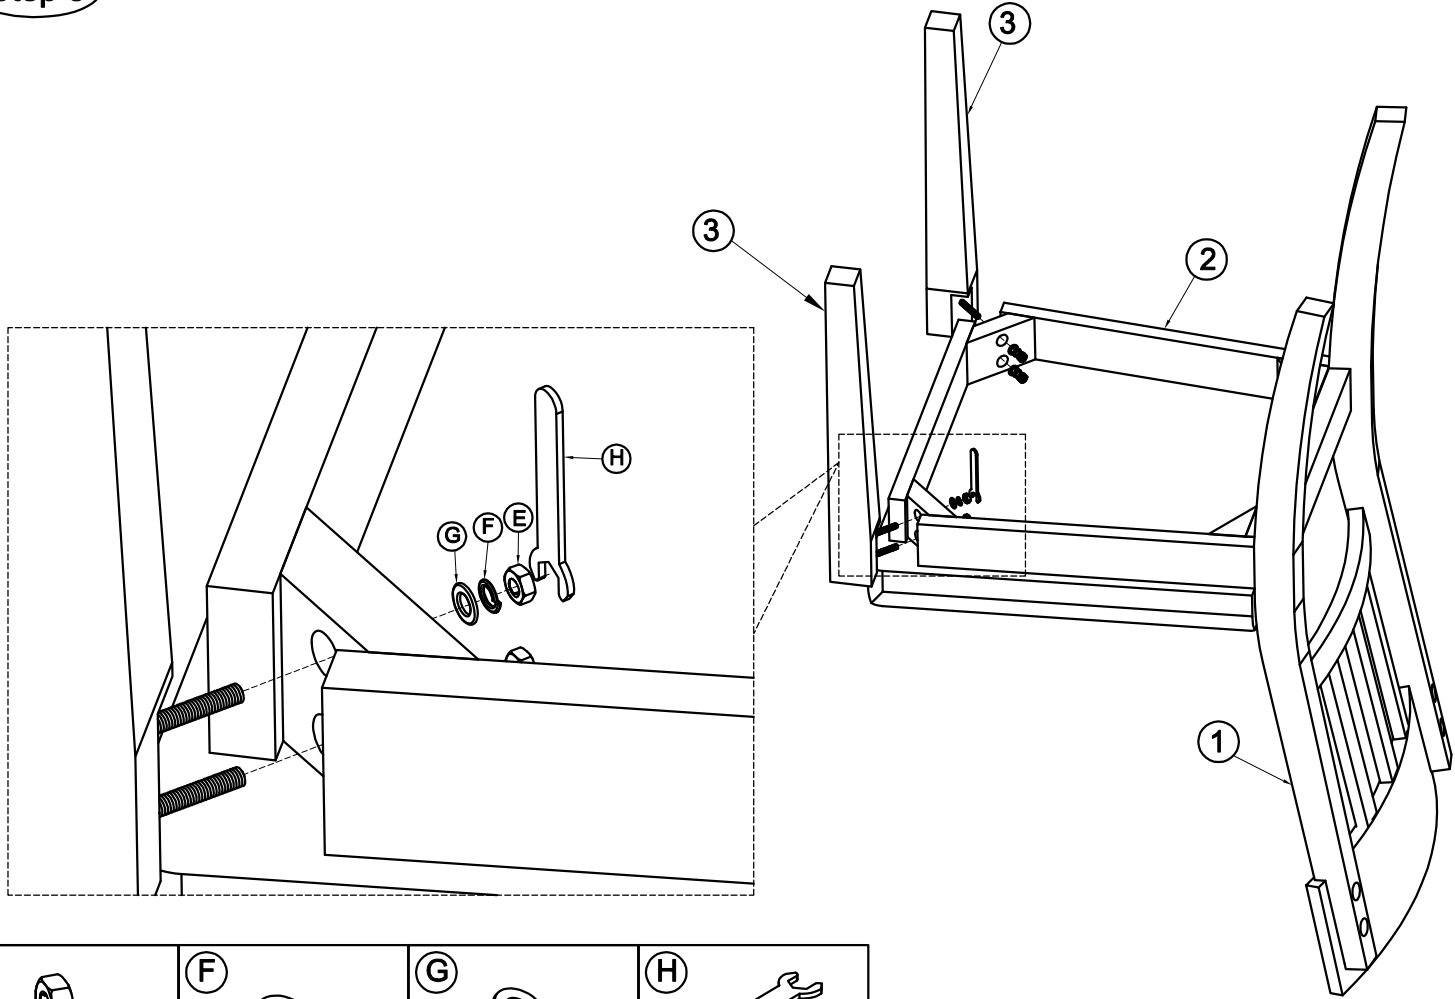

SIDE CHAIR

ASSEMBLY INSTRUCTIONS

20 MIN

HARDWARES LIST

<p>A</p>  <p>4 pcs Ø13 x M6 x 80 mm</p>	<p>B</p>  <p>7 pcs 1.2 x M6 x Ø11 mm</p>	<p>C</p>  <p>7 pcs 2 x M6 x Ø19 mm</p>	<p>D</p>  <p>3 pcs Ø13 x M6 x 40 mm</p>	<p>E</p>  <p>4 pcs M8 x 115 mm</p>	<p>F</p>  <p>4 pcs 1.2 x M8 x Ø12 mm</p>	<p>G</p>  <p>4 pcs 2 x M8 x Ø19 mm</p>
<p>H</p>  <p>1 pc 12 mm</p>	<p>I</p>  <p>1 pc M4 x 60 mm</p>					

Step 1

<p>A</p>  <p>4 pcs Ø13 x M6 x 80 mm</p>	<p>B</p>  <p>4 pcs 1.2 x M6 x Ø11 mm</p>	<p>C</p>  <p>4 pcs 2 x M6 x Ø19 mm</p>	<p>I</p>  <p>1 pc M4 x 60 mm</p>
---	--	--	--

Step 2

<p>D</p>  <p>3 pcs Ø13 x M6 x 40 mm</p>	<p>B</p>  <p>3 pcs 1.2 x M6 x Ø11 mm</p>	<p>C</p>  <p>3 pcs 2 x M6 x Ø19 mm</p>	<p>I</p>  <p>1 pc M4 x 60 mm</p>
---	--	--	--

Step 3

E  4 pcs M8 x 115 mm	F  4 pcs 1.2 x M8 x Ø12 mm	G  4 pcs 2 x M8 x Ø19 mm	H  1 pc 12 mm
---	---	---	--

COMPLETE