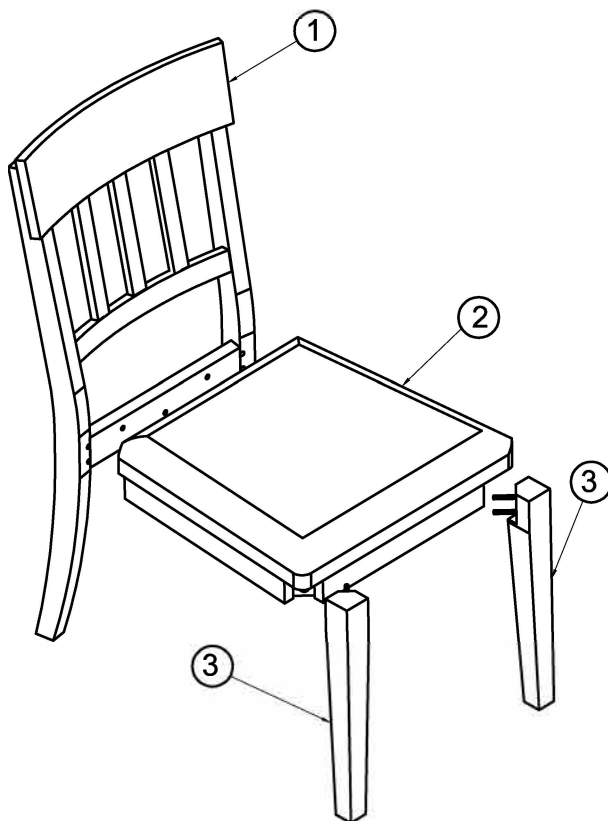

SIDE CHAIR

ASSEMBLY INSTRUCTIONS

20 MIN

HARDWARES LIST

<p>A</p>  <p>4 pcs Ø13 x M6 x 80 mm</p>	<p>B</p>  <p>7 pcs 1.2 x M6 x Ø11 mm</p>	<p>C</p>  <p>7 pcs 2 x M6 x Ø19 mm</p>	<p>D</p>  <p>3 pcs Ø13 x M6 x 40 mm</p>	<p>E</p>  <p>4 pcs M8 x 115 mm</p>	<p>F</p>  <p>4 pcs 1.2 x M8 x Ø12 mm</p>	<p>G</p>  <p>4 pcs 2 x M8 x Ø19 mm</p>
<p>H</p>  <p>1 pc 12 mm</p>	<p>I</p>  <p>1 pc M4 x 60 mm</p>					

Step 3

E  4 pcs M8 x 115 mm	F  4 pcs 1.2 x M8 x Ø12 mm	G  4 pcs 2 x M8 x Ø19 mm	H  1 pc 12 mm
---	---	---	--

COMPLETE