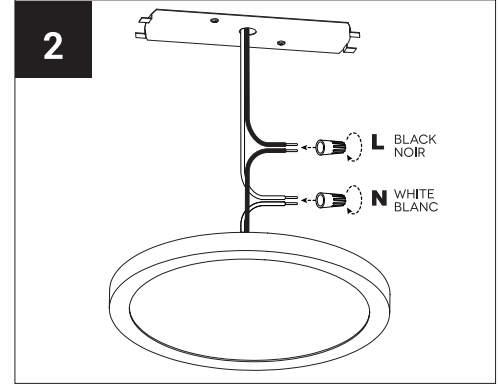

CEILING FIXTURE  
PLAFONNIER

LIGHTING SOURCE (INCLUDED)  
SOURCE LUMINEUSE (INCLUSE)

INTEGRATED LED  
DEL INTÉGRÉES  
24W

REQUIRED TOOL  
OUTIL REQUIS

Installation Instructions  
Instructions d'installation

**! WARNING - ATTENTION**

Luminaires must be installed by a certified electrician. Check with local and national codes for proper installation. To prevent electrical shock, disconnect electrical supply before installation or servicing.  
Les luminaires doivent être installés par un électricien certifié. Vérifier les normes et les codes du bâtiment de votre région. Pour réduire les risques d'électrocution lors de l'installation ou de l'entretien, couper l'alimentation électrique.