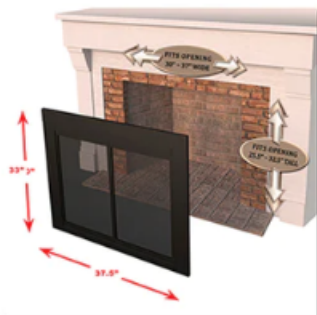

**Small Door/  
Puerta pequeña**

**Medium Door/  
Puerta mediana**

**Large Door/  
Puerta grande**

SIZE/ TAMAÑO	FITS FIREPLACE OPENING/ SE ADAPTA ABERTURA DE LA CHIMENEA		OVERALL DOOR DIMENSION/ DIMENSIONES TOTALES DE LAS PUERTAS Width x Height/Anchura x Altura *Height includes 2" riser bar/ *La altura incluye una barra de 2"
	WIDTH/ANCHURA	HEIGHT/ALTURA <i>Height includes 2" riser bar/ La altura incluye una barra de 2"</i>	
Small/ Pequeño	30" - 37"	22.5" - 29.5"	37.5" x 30"*
Medium/ Mediano	30" - 37"	25.5" - 32.5"	37.5" x 33"*
Large/ Grande	36" - 43"	25.5" - 32.5"	43.5" x 33"*