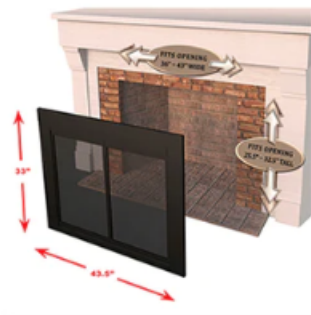

**Small Door/  
Puerta pequeña**

**Medium Door/  
Puerta mediana**

**Large Door/  
Puerta grande**

SIZE/ TAMAÑO	FITS FIREPLACE OPENING/ SE ADAPTA ABERTURA DE LA CHIMENEA		OVERALL DOOR DIMENSION/ DIMENSIONES TOTALES DE LAS PUERTAS Width x Height/Anchura x Altura *Height includes 2" riser bar/ *La altura incluye una barra de 2"
	WIDTH/ANCHURA	HEIGHT/ALTURA <i>Height includes 2" riser bar/ La altura incluye una barra de 2"</i>	
Small/ Pequeño	30" - 37"	22.5" - 29.5"	37.5" x 30"*
Medium/ Mediano	30" - 37"	25.5" - 32.5"	37.5" x 33"*
Large/ Grande	36" - 43"	25.5" - 32.5"	43.5" x 33"*