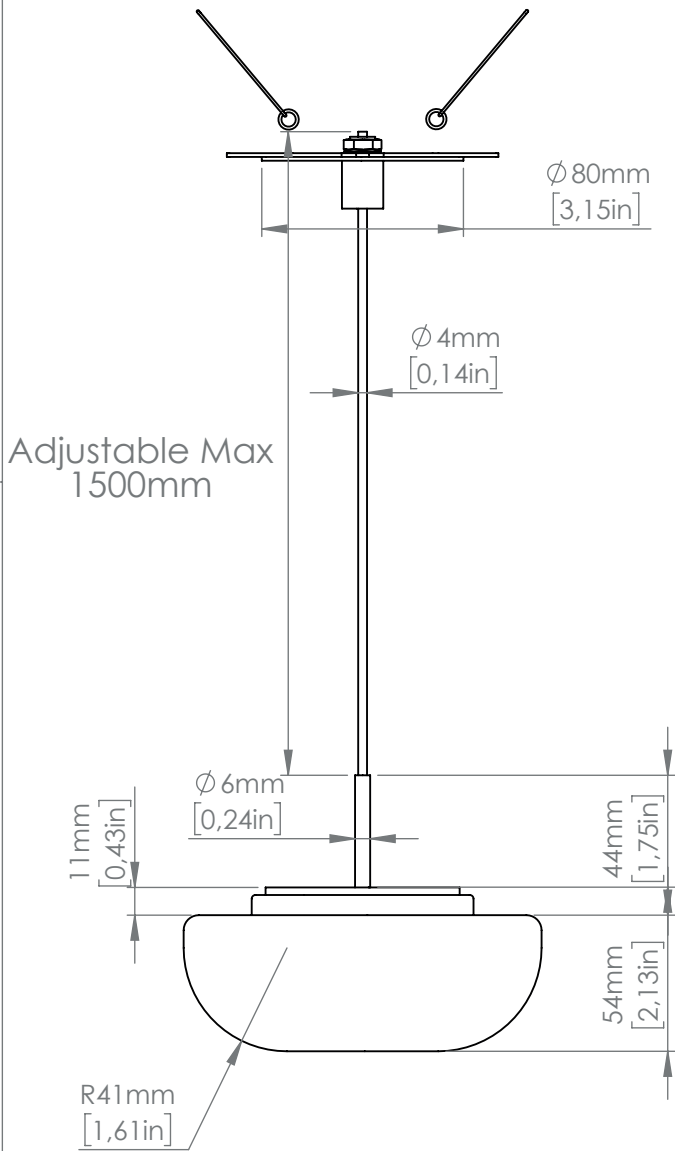

FORO 70MM
HOLE 70MM

 **contardi**

KIKI SO CARTONGESSO

Designer
STUDIO CONTARDI

Collezione / *Collection*
KIKI

Tutti i diritti sono riservati, incluso il diritto di riproduzione totale o parziale di qualsiasi forma.
All rights are reserved, including the right of total or partial reproduction.

Scala / *Scale*
1:5