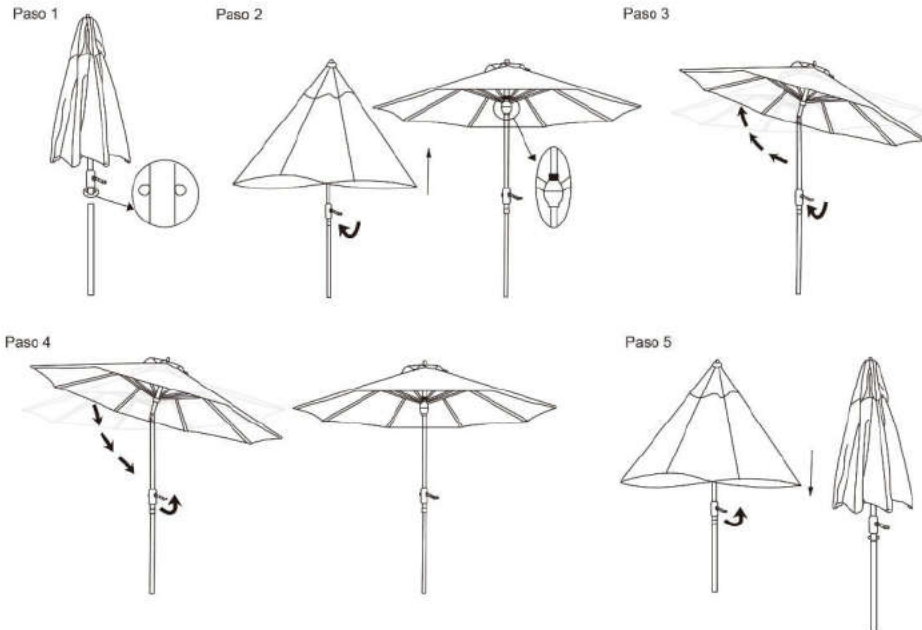

Product Dimension: 100.79" Dia. x 98.82" H.

Back Side

⚠️ ADVERTENCIAS Y PRECAUCIONES ESPECIALES

- Ensamble en una superficie suave, como una alfombra, para evitar que se raye el acabado del poste o que se desgarre la tela de la sombrilla.
- Cierre la sombrilla cuando haga viento. No deje la sombrilla abierta si hay vientos fuertes.
- Se debe usar una base sólida o de mucho peso para estabilizar la sombrilla.

CUIDADO Y MANTENIMIENTO

Lave con jabón suave y agua, enjuague con agua limpia y deje secar al aire. Siempre deje secar la sombrilla completamente antes de guardarla.

INSTRUCCIONES DE OPERACIÓN

Paso 1: Conectar la sombrilla con el poste inferior asegurando los pernos plateados.

Paso 2: Abrir la sombrilla girando la manivela en el sentido de las manecillas del reloj, todo hacia arriba.

Paso 3: Continuar moviendo la manivela en el sentido de las manecillas del reloj mientras la sombrilla se inclina sola.

Product Dimension: 100.79" Dia. x 98.82" H.