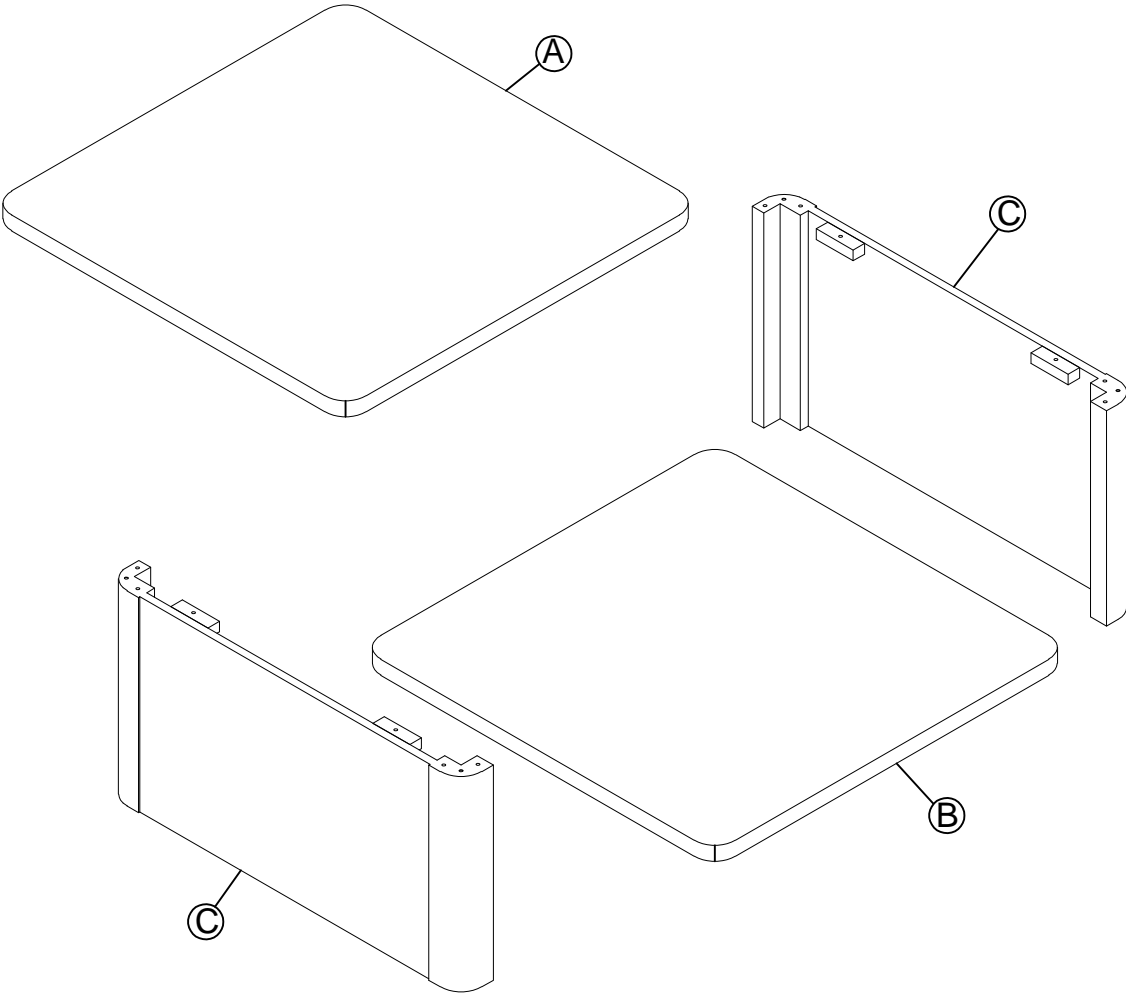

Detail View - N735P242918

Part List

<div data-bbox="219 212 256 247" style="border: 1px solid black; padding: 2px;">A</div>  <p style="text-align: center;">Top Panel - 1pc</p>	<div data-bbox="852 212 889 247" style="border: 1px solid black; padding: 2px;">B</div>  <p style="text-align: center;">Bottom Panel - 1pc</p>
<div data-bbox="219 569 256 604" style="border: 1px solid black; padding: 2px;">C</div>  <p style="text-align: center;">Side Frame - 2pcs</p>	