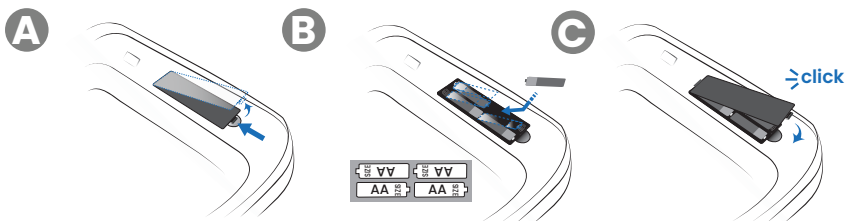

Quick Start Guide

Guide de Démarrage Rapide / Schnellstartanleitung /
Guida Rapida all'Uso / Guía de Inicio Rápido / クイックスタートガイド

1

2

3

4

iTouchless®

Touch less, live more!™

Scan to view
Quick Start
Guide Video

itouchless.com/SP13

Scan the QR Code or go to the website to view a Quick Start Guide video and warranty information.

Scannez le code QR ou rendez-vous sur le site web pour consulter une vidéo du Guide de Démarrage Rapido et des informations sur la garantie.