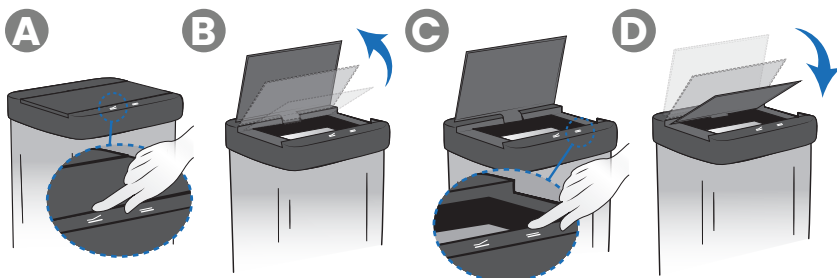

Quick Start Guide

Guide de Démarrage Rapide / Schnellstartanleitung /
Guida Rapida all'Uso / Guía de Inicio Rápido / クイックスタートガイド

1

2

3