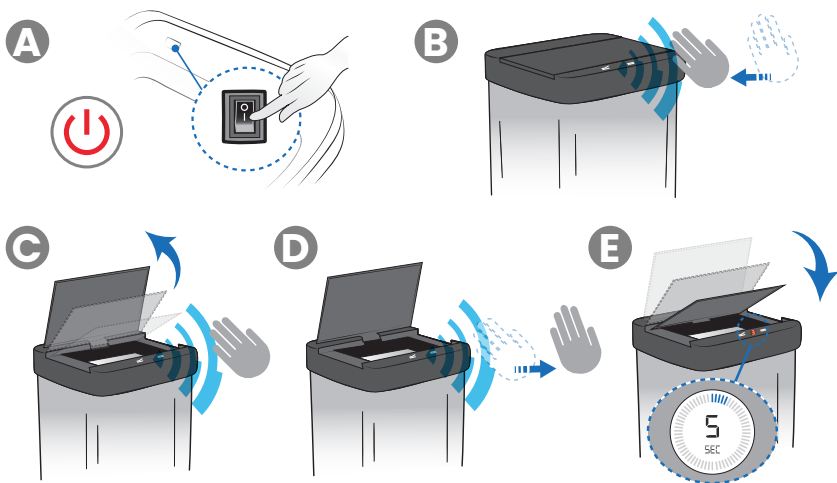

Quick Start Guide

Guide de Démarrage Rapide / Schnellstartanleitung /
Guida Rapida all'Uso / Guía de Inicio Rápido / クイックスタートガイド

1

2

3