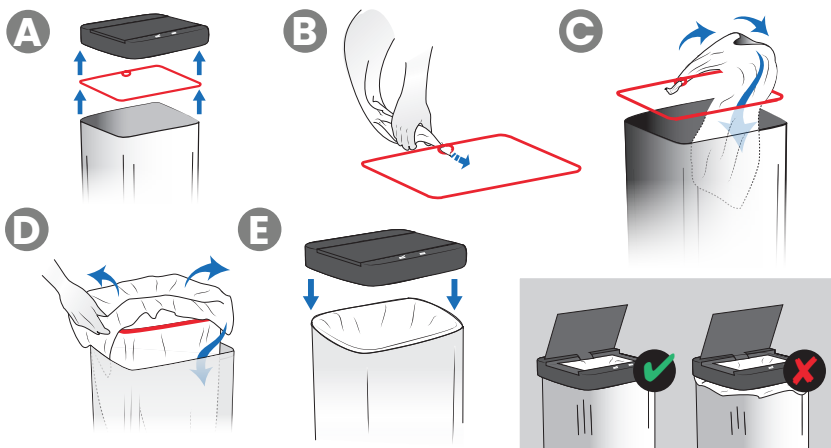

4

iTouchless®

Touch less, live more!™

Scan to view
Quick Start
Guide Video

itouchless.com/SP13

Scan the QR Code or go to the website to view a Quick Start Guide video and warranty information.

Scannez le code QR ou rendez-vous sur le site web pour consulter une vidéo du Guide de Démarrage Rapido et des informations sur la garantie.

Scannen Sie den QR-Code oder besuchen Sie die Website, um ein Video der Schnellstartanleitung und Garantieinformationen anzusehen.

Scansiona il codice QR o vai al sito web per vedere un video della Guida di Avvio Rapido e le informazioni sulla garanzia.

Escanee el código QR o vaya al sitio web para ver un video de la Guía de Inicio Rápido e información de garantía.

QRコードをスキャンするか、ウェブサイトにアクセスしてクイックスタートガイドのビデオと保証情報を表示してください。