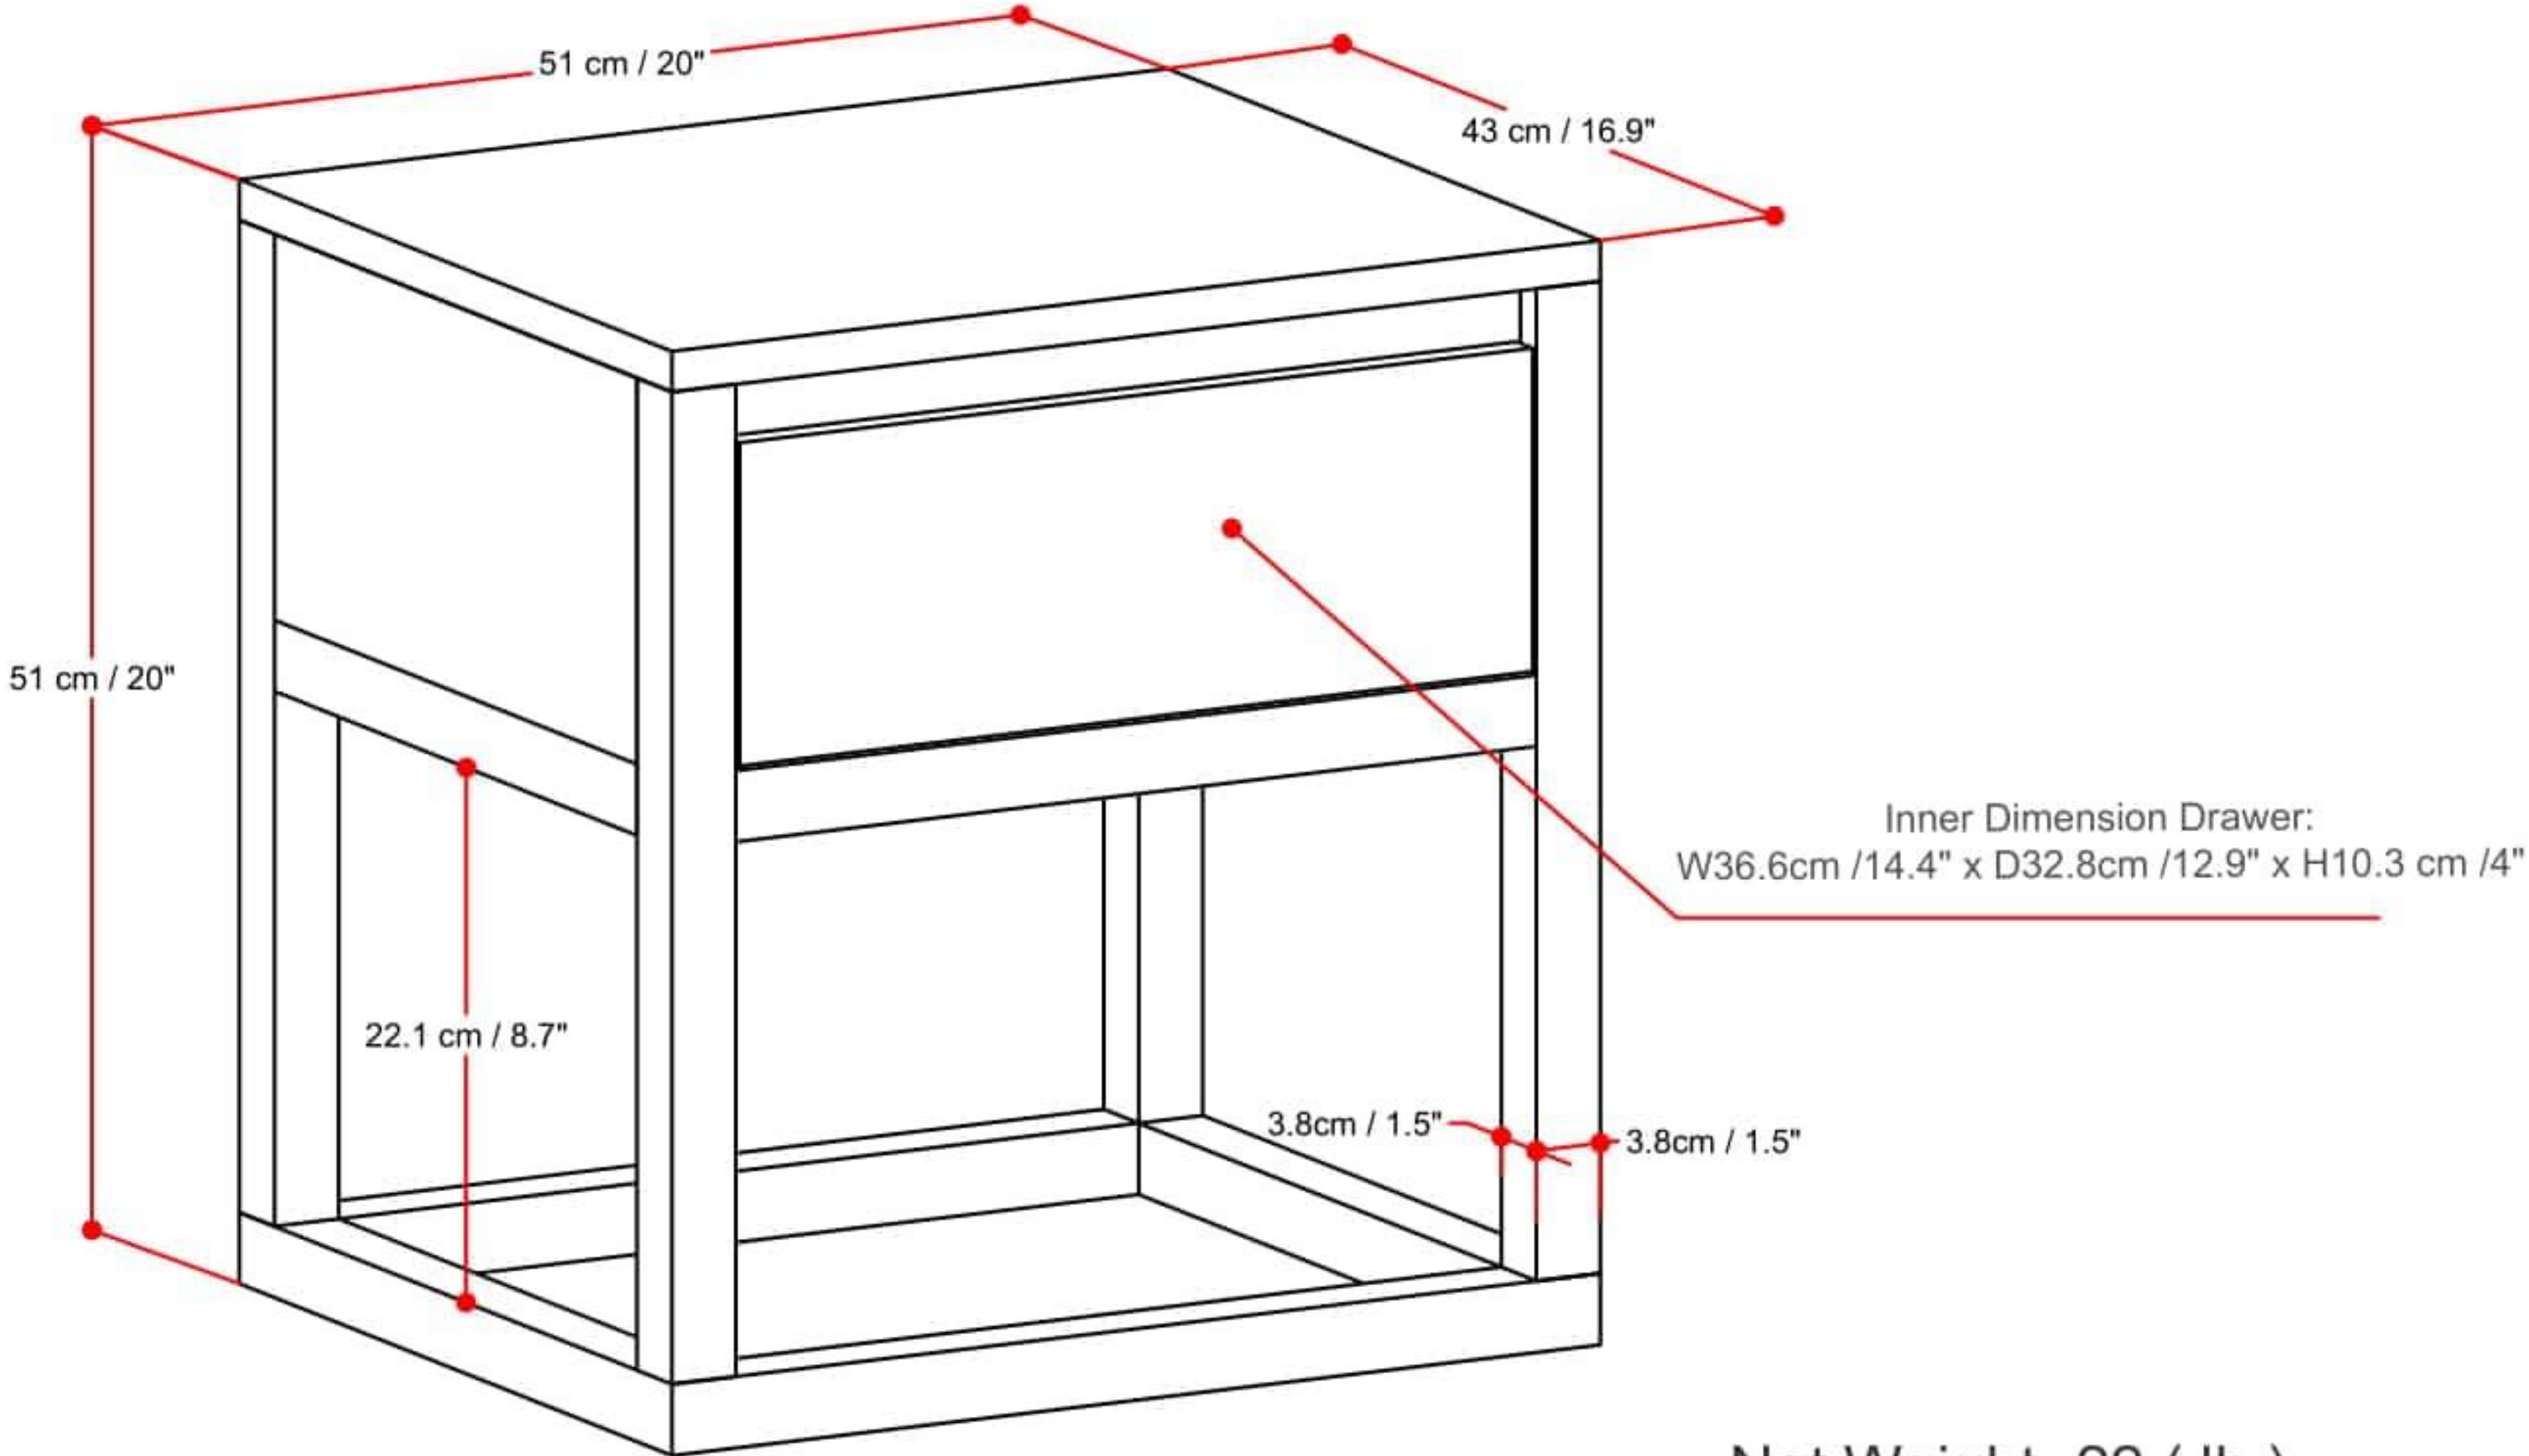

END TABLE

Net Weight- 22 (lb)