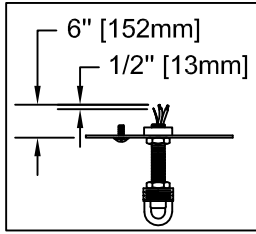

CANOPY MOUNTING & WIRE CONNECTION ASSEMBLY STEPS:

ADJUST HEIGHT WITH "D"
 N → A (TO LOCK)
 RÉGLEZ LA HAUTEUR AVEC "D"
 N → A (À VERROUILLER)
 AJUSTA LA ALTURA CON "D"
 N → A (APRETAR)

B,C,G & S
 (NOT FURNISHED)
 (NON FOURNIE)
 (NO INCLUIDA)