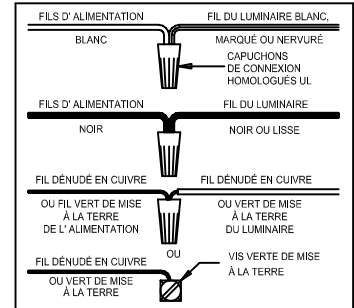

Instructions d'Assemblage et Installation

MISE EN GARDE: Lire les instructions avec soin et couper le courant au disjoncteur central avant de commencer l'installation.

AVERTISSEMENT - S'il y a d'autres mécanismes régulateurs qui s'emploient avec ce dispositif, suivre soigneusement les instructions pour satisfaire aux exigences NEC. Si vous avez des questions, consulter un électricien qualifié.

AVERTISSEMENT - Ce produit contient des composants chimiques qui selon L'état de Californie provoquent un cancer, des infirmités de naissance et (ou) du mal au système reproductif. Il faut laver les mains soigneusement après avoir installé, manipulé, nettoyé, ou autrement touché ce produit.

MISE EN GARDE - Le verre est toujours fragile; maniez le(s) composant(s) et/ou l' (les) ampoule(s) avec prudence.