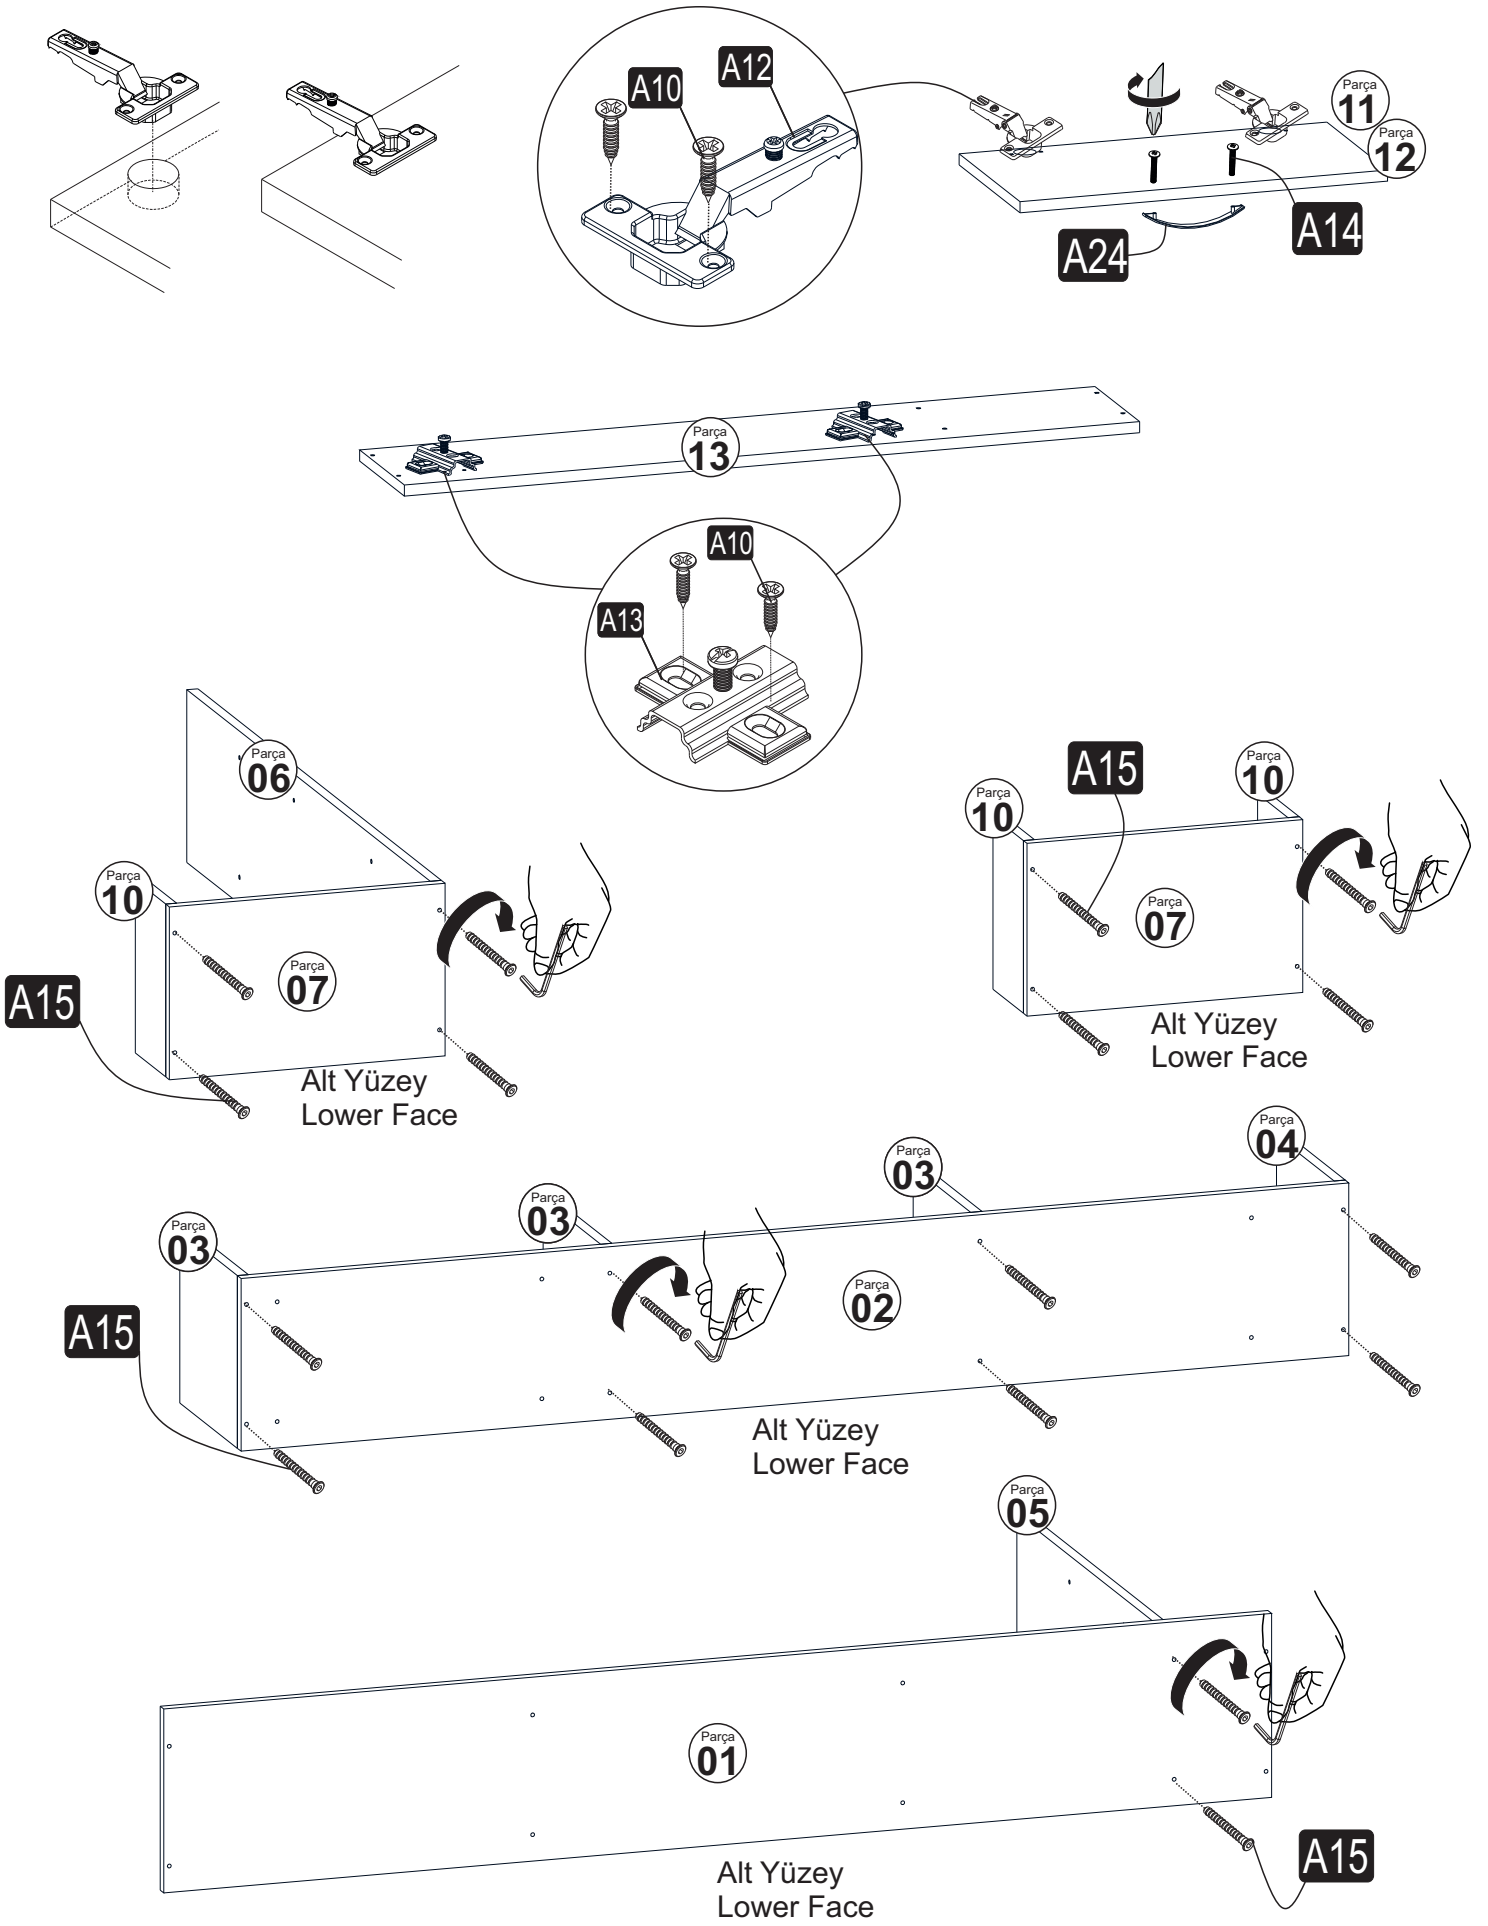

MONTAJ KILAVUZU / ASSEMBLY MANUAL