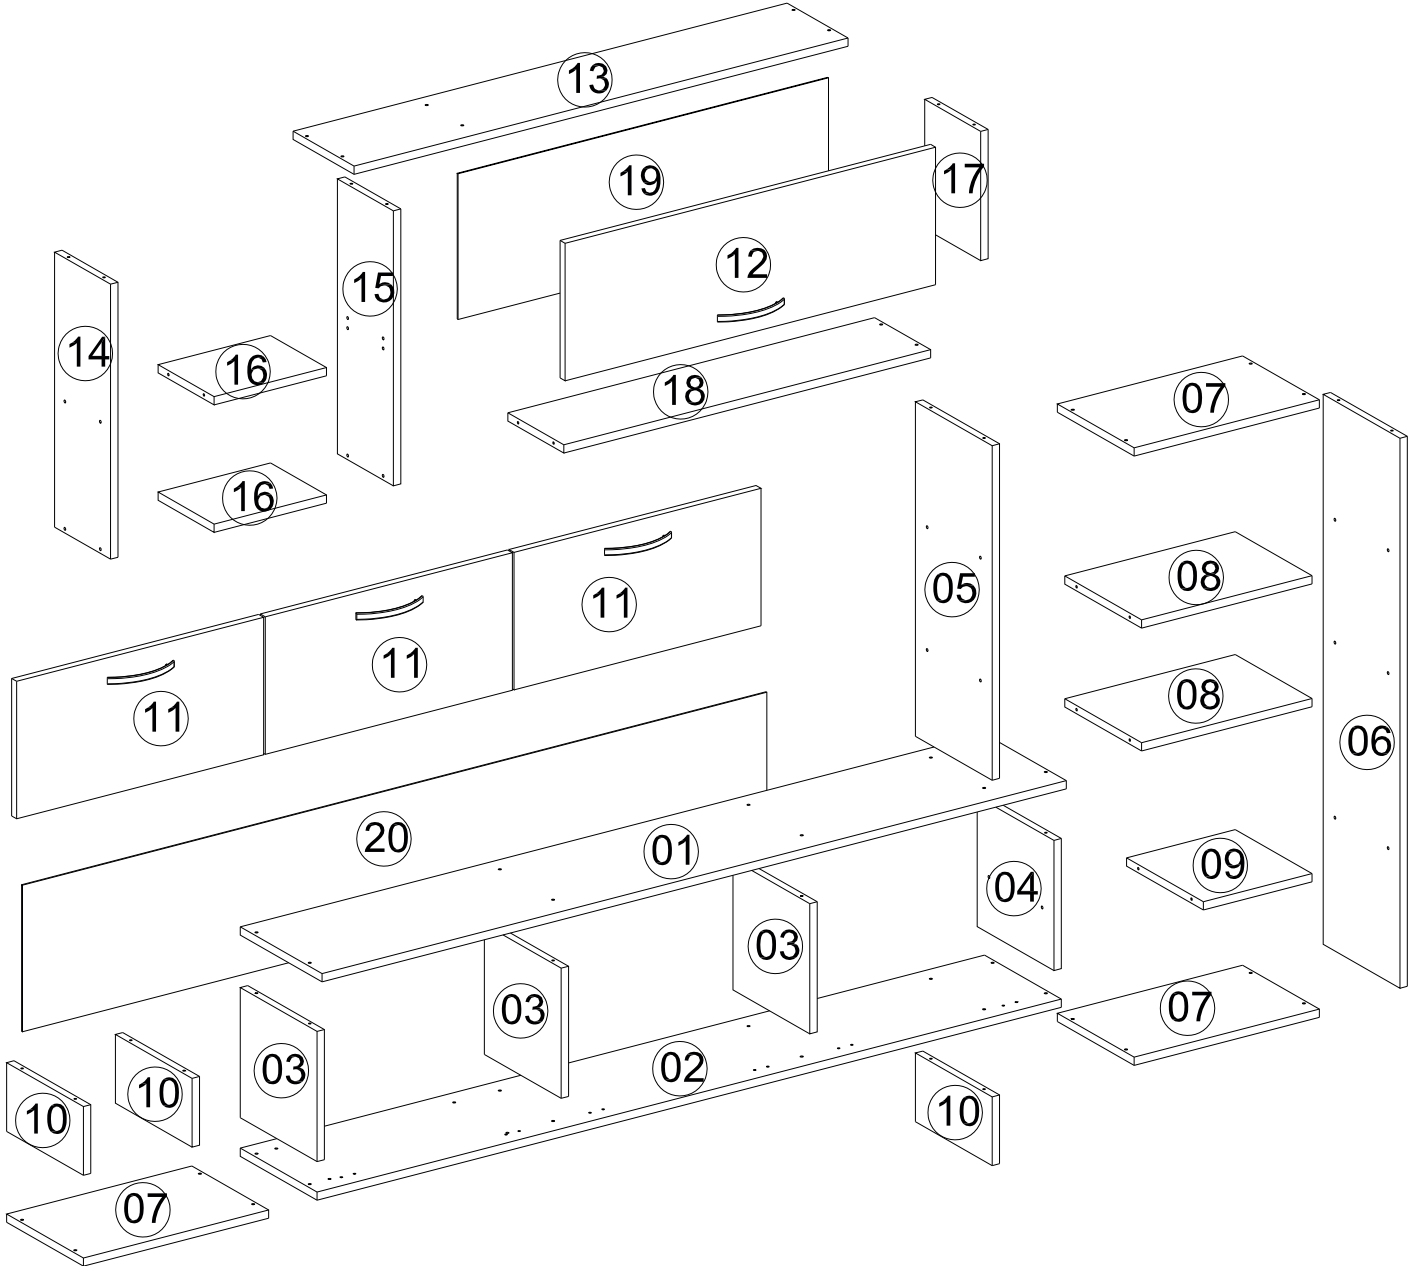

ZMC ENG'S DESIGN
KATKILARI İLE HAZIRLANMIŞTIR...

A10 3,5x18 YHB Vida  36x	A15 Alyan Kabin Vidası  66x	A14 M4x22 Kulp Vidası  8x	A28 Arkalık Çivisi  20x	A07 5x70 YHB Vida  2x
A12 Düz Menteşe  8x	A13 Menteşe Atlığı  8x	A24 128 mm Kulp  4x	A35 Duvar Askı Demiri  2x	A16 Kabin Vidası Tapa  1. RENK 24x 2. RENK 42x
A17 Alyan Anahtar  1x	PARÇA KODLAMA / GENERAL VIEW			A08 Ø8 Lik Dubel  2x