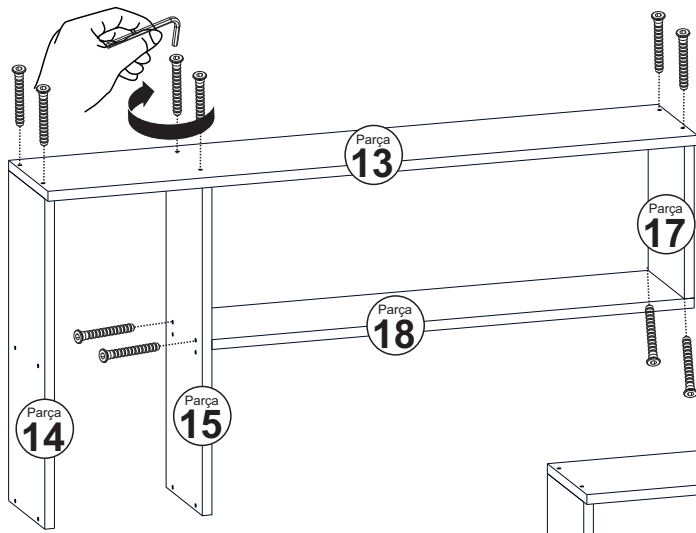

ZMC ENG'S DESIGN
KATKILARI İLE HAZIRLANMIŞTIR...

A10 3,5x18 YHB Vida  36x	A15 Alyan Kabin Vidası  66x	A14 M4x22 Kulp Vidası  8x	A28 Arkalık Çivisi  20x	A07 5x70 YHB Vida  2x
A12 Düz Menteşe  8x	A13 Menteşe Atlığı  8x	A24 128 mm Kulp  4x	A35 Duvar Askı Demiri  2x	A16 Kabin Vidası Tapa  1. RENK 24x 2. RENK 42x
A17 Alyan Anahtar  1x	PARÇA KODLAMA / GENERAL VIEW			A08 Ø8 Lik Dubel  2x

MONTAJ KILAVUZU / ASSEMBLY MANUAL

Have you seen our other products ?