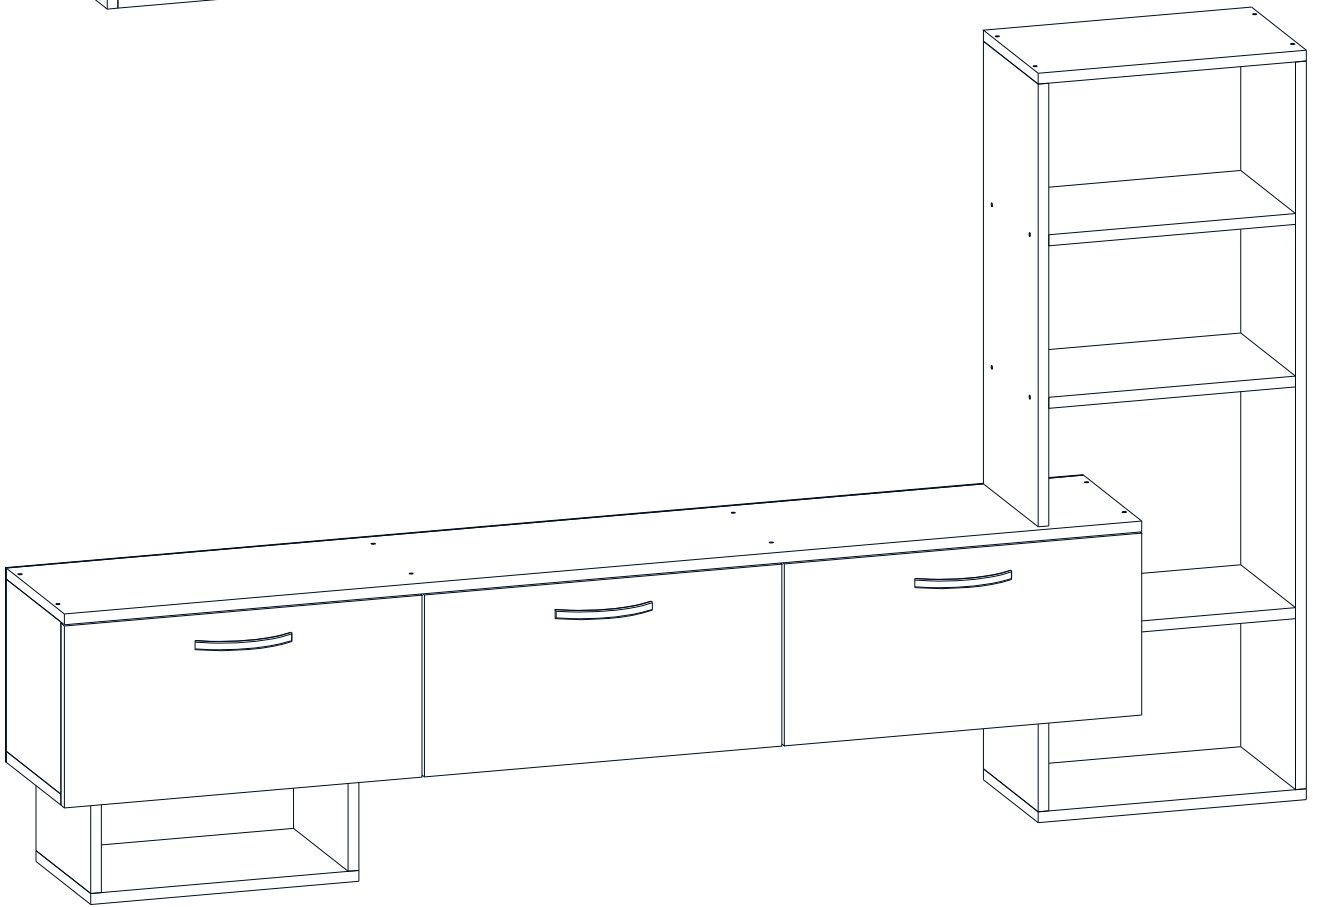

Have you seen our other products ?