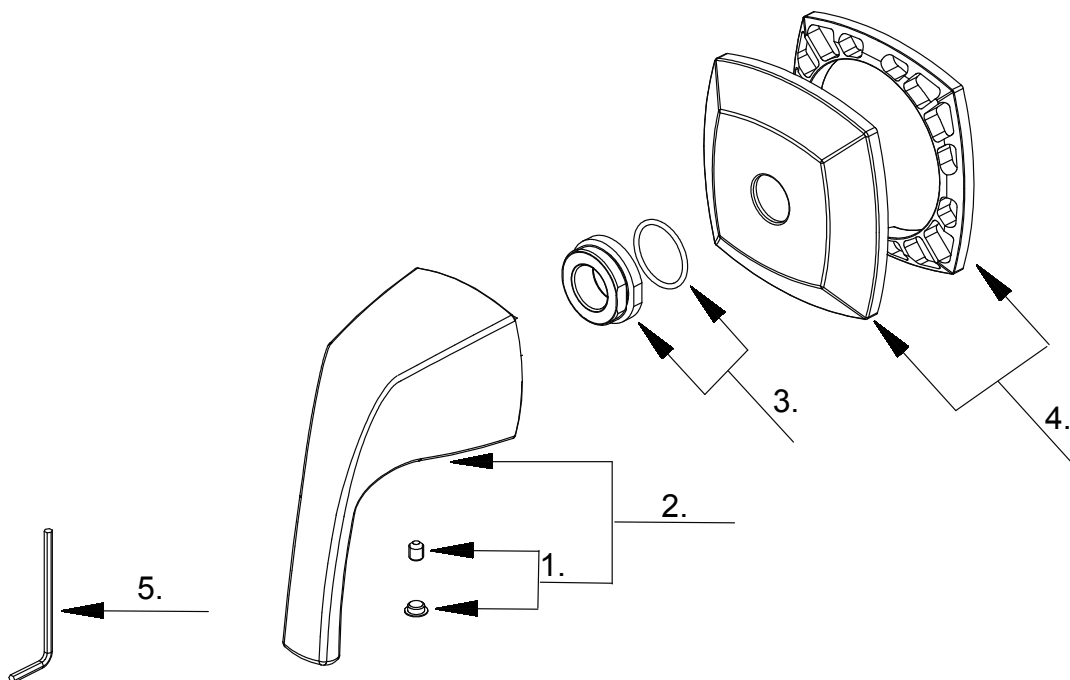

Trim Only 4-Port Shower Diverter / Volume Control Valve
Vanne mélangeuse avec régulateur de débit et inverseur
Grifería solo para desviador de ducha de 4 vías / Válvula de control de volumen

Part Name	Nom de la pièce	Nombre de Parte	Part # # de pièce # de Parte
1 Index Button	Bouton d'index	Índice de botones	DA603A12
2 Metal Handle Assembly	Assemblage de manette en métal	Ensamblaje de manija metálicas	DA602825
3 Handle Trim Ring Assembly	Garniture circulaire de manette	Capuchón ornamental de la manija	DA607D99
4 Escutcheon Assembly	Assemblage d'applique	Ensamblaje del Escudo	DA607E00
5 Hex Wrench (H2.5 * 19 mm L * 53)	Clé hexagonale	Llave hexagonal	DA031000

D560918T

⦿ Please see danze.com or current price list for available finishes. Finish is defined by additional suffix.
Veillez consulter le site Web danze.com ou la liste actuelle de prix pour connaître les finis offerts. Le fini est déterminé par le suffixe supplémentaire.
Por favor visite danze.com o la lista actual de precios para ver los acabados disponibles. Los acabados se diferencian mediante un sufijo adicional.