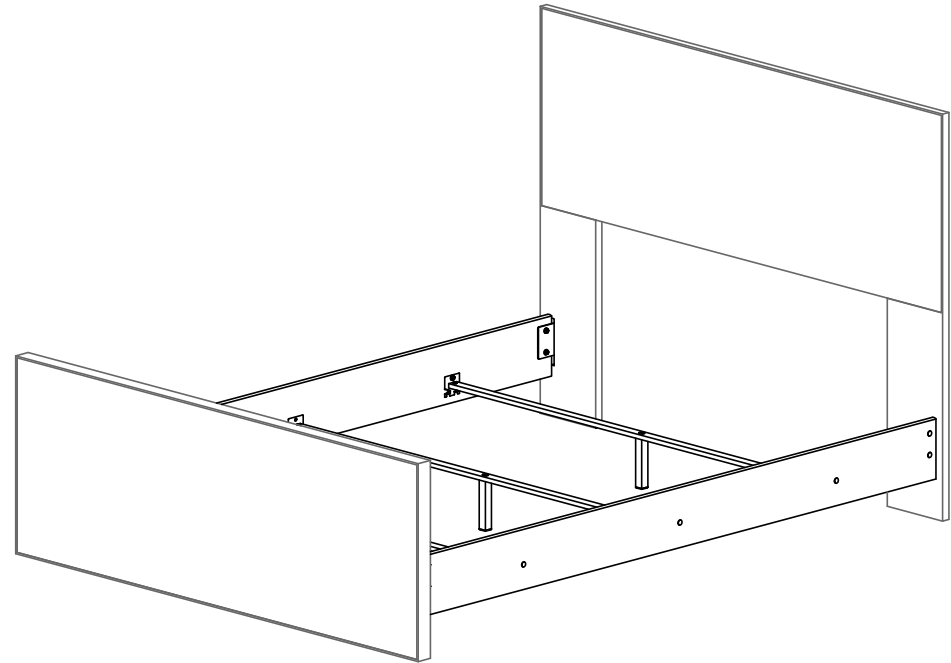

Assembly instructions for: **Bed Rails**