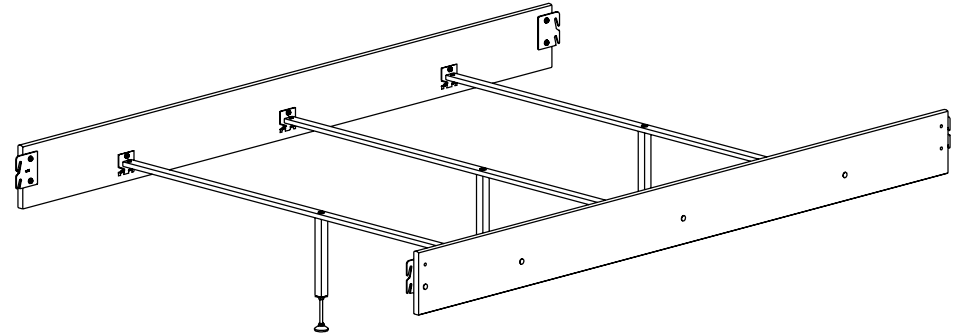

Assembly instructions for:

Adjustable Center Support

HARDWARE

This bag contains small parts that present a choking hazard for children under 3 years of age. These parts are for adult assembly only and should be permanently affixed. Any unused parts should be discarded properly.

Esta bolsa contiene piezas pequeñas que presentan un peligro de asfixia, para niños menores de 3 años. Estas piezas son para adultos, montaje solamente y debe fijarse permanentemente a la muebles. Las piezas no utilizadas deben desecharse correctamente.