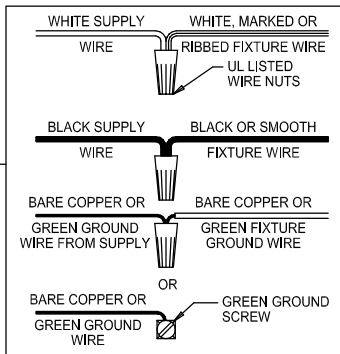

Assembly & Installation Instructions

CAUTION: Read instructions carefully and turn electricity off at main circuit breaker panel before beginning installation.

WARNING - If any Special Control Devices are used with this Fixture, Follow the Instructions Carefully to assure full compliance with N.E.C. requirements. If there are any questions, contact a Qualified Electrical Contractor.
WARNING - This product contains chemicals known to the State of California to cause cancer, birth defects and /or other reproductive harm. Thoroughly wash hands after installing, handling, cleaning, or otherwise touching this product.
CAUTION - All glass is fragile, use care when handling Glass component(s) and or Lamp(s).

ASSEMBLY STEPS:
MODE D'ASSEMBLAGE:
PASOS PARA ENSAMBLAR:

1. A → B
2. Ø (0.144)(3.6mm) → 
3. B ← A
4. Ø (0.144)(3.6mm) → 
5. D → E → 
6. C, A → B
7. H → G
8. J, K → L

**B, E, & H
 (NOT FURNISHED)
 (NON FOURNIE)
 (NO INCLUIDA)**

Instructions d'Assemblage et Installation

MISE EN GARDE: Lire les instructions avec soin et couper le courant au disjoncteur central avant de commencer l'installation.

AVERTISSEMENT - S'il y a d'autres mécanismes régulateurs qui s'emploient avec ce dispositif, suivre soigneusement les instructions pour satisfaire aux exigences NEC. Si vous avez des questions, consulter un électricien qualifié.