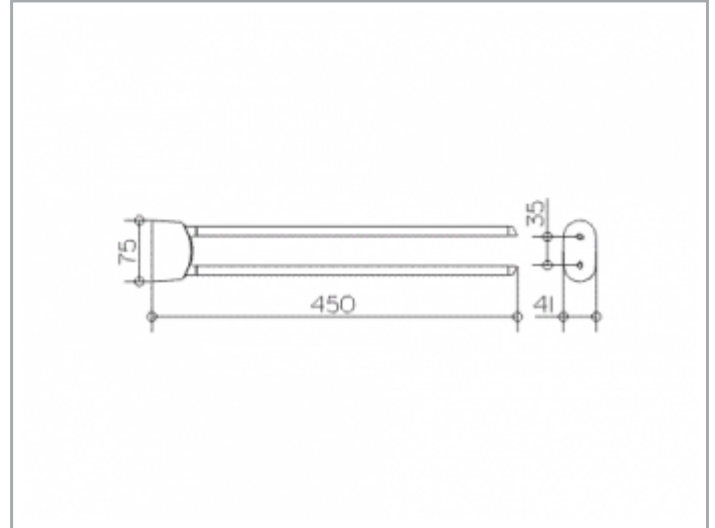

**Elegance**

**11618010000 Handtuchhalter**

**PRODUKT**

**ZEICHNUNG**

**PRODUKTBESCHREIBUNG**

2-tlg., schwenkbar

**OBERFLÄCHE**

verchromt

**ABMESSUNG**

450 mm

**AUSSCHREIBUNGSTEXT**

KEUCO ELEGANCE Handtuchhalter 11618010000  
Hochglanzverchromter Handtuchhalter in eleganter Formensprache,  
leicht überwölbte Flächen im zeitlosen Design,  
zwei nebeneinander angeordnete, unabhängig voneinander  
schwenkbare Haltearme.  
Ausladung 450 mm,  
Der Handtuchhalter wird verdeckt angebracht  
Lieferung inkl. korrosionsfreiem Befestigungsmaterial