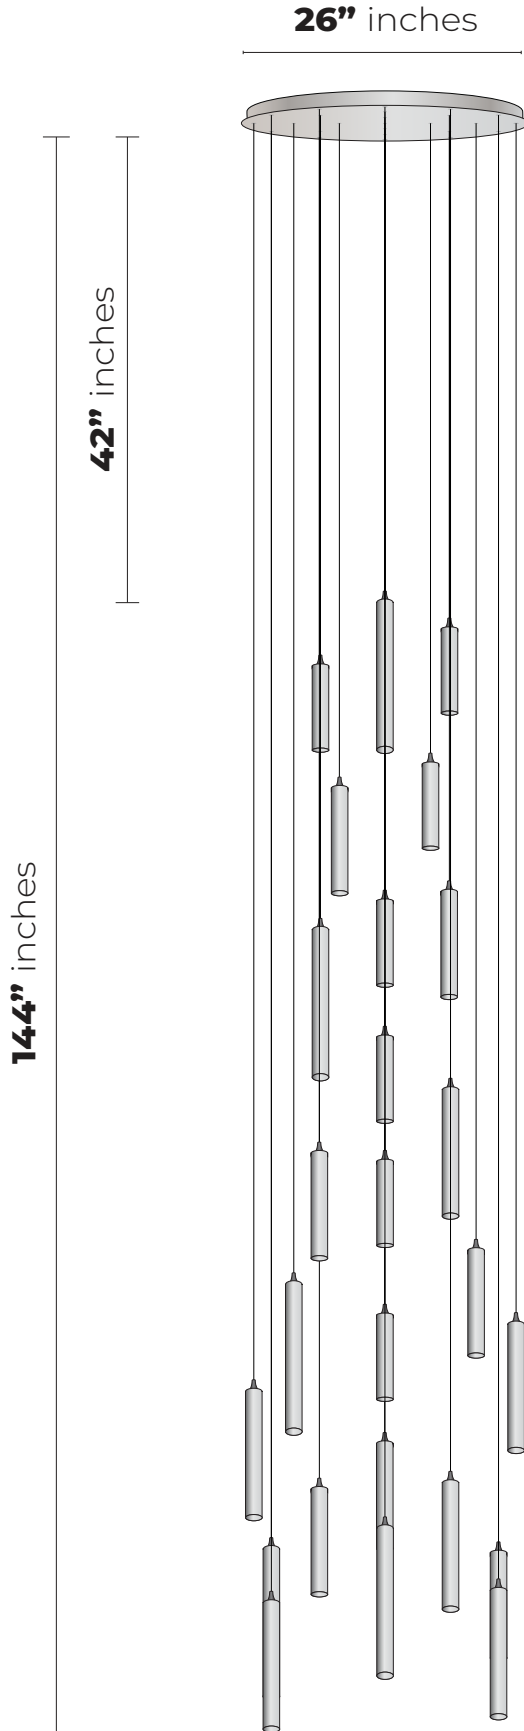

# GALILEE

*Lighting*

**RAINFALL**  
 CXYT1005  
 25 LIGHTS  
 144" Height

**Specs**

26" Round Canopy

PENDANT QTY	SIZE	COLOR
5	14"	White or Grey
6	12"	White or Grey
7	10"	White or Grey
7	8"	White or Grey

**Bulbs**

# GALILEE *Lighting*

**RAINFALL**  
CXYT1005  
25 LIGHTS  
**120" Height**

## Specs

26" Round Canopy

PENDANT QTY	SIZE	COLOR
5	14"	White or Grey
6	12"	White or Grey
7	10"	White or Grey
7	8"	White or Grey