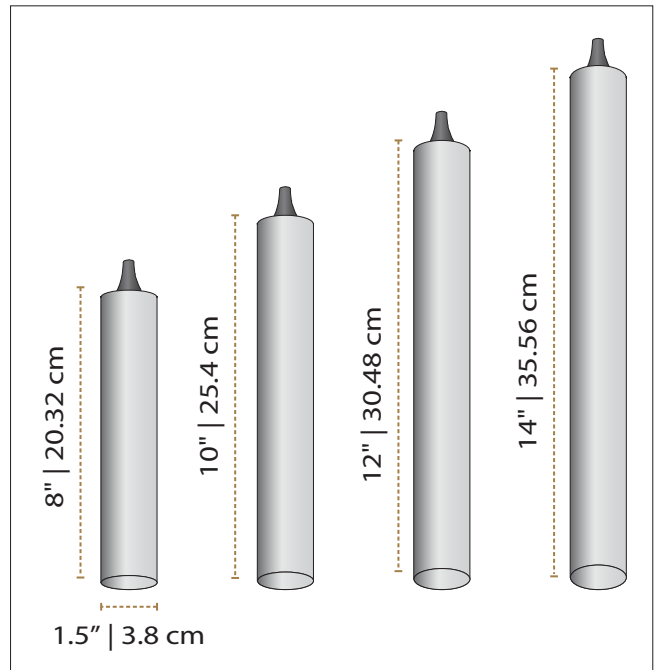

# GALILEE

*Lighting*

**RAINFALL**  
 CXYT1005  
 25 LIGHTS  
 144" Height

**Specs**

26" Round Canopy

PENDANT QTY	SIZE	COLOR
5	14"	White or Grey
6	12"	White or Grey
7	10"	White or Grey
7	8"	White or Grey

**Bulbs**

# GALILEE *Lighting*

**RAINFALL**  
CXYT1005  
25 LIGHTS  
**120" Height**

## Specs

26" Round Canopy

PENDANT QTY	SIZE	COLOR
5	14"	White or Grey
6	12"	White or Grey
7	10"	White or Grey
7	8"	White or Grey