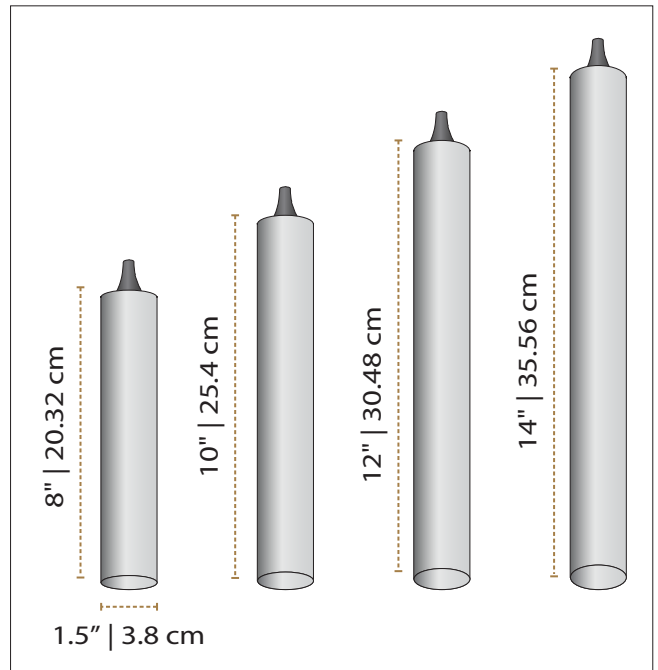

# GALILEE

*Lighting*

**RAINFALL**  
 CXYT1005  
 25 LIGHTS  
 144" Height

**Specs**

26" Round Canopy

PENDANT QTY	SIZE	COLOR
5	14"	White or Grey
6	12"	White or Grey
7	10"	White or Grey
7	8"	White or Grey

**Bulbs**

# GALILEE *Lighting*

**RAINFALL**  
CXYT1005  
25 LIGHTS  
**120" Height**

## Specs

26" Round Canopy

PENDANT QTY	SIZE	COLOR
5	14"	White or Grey
6	12"	White or Grey
7	10"	White or Grey
7	8"	White or Grey