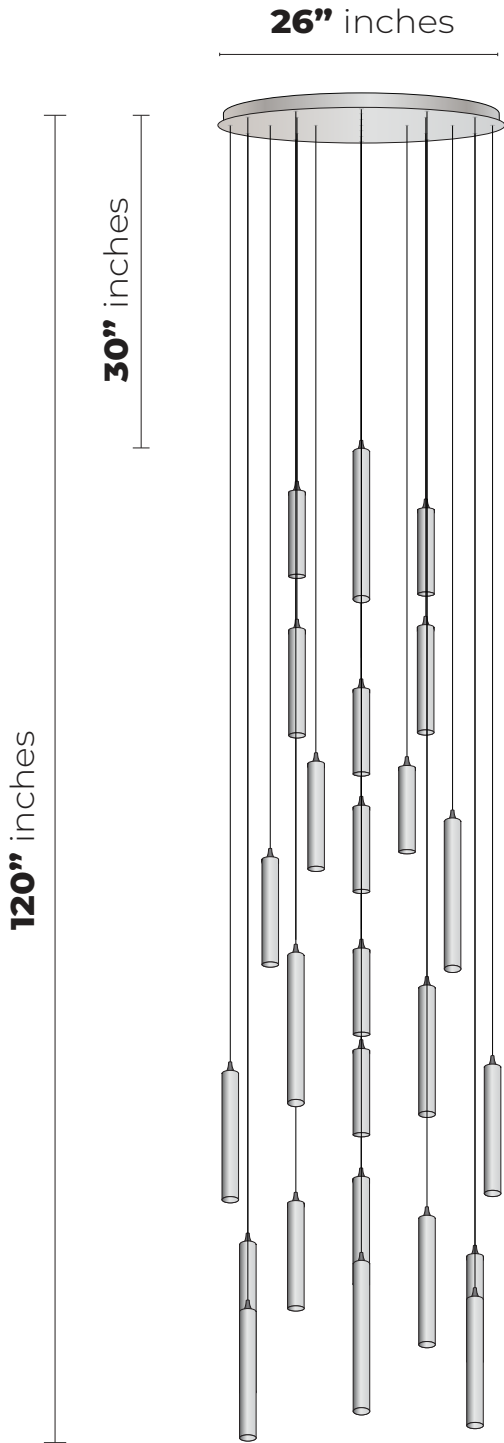

# GALILEE

*Lighting*

**RAINFALL**  
 CXYT1005  
 25 LIGHTS  
 144" Height

**Specs**

26" Round Canopy

PENDANT QTY	SIZE	COLOR
5	14"	White or Grey
6	12"	White or Grey
7	10"	White or Grey
7	8"	White or Grey

**Bulbs**

# GALILEE *Lighting*

**RAINFALL**  
CXYT1005  
25 LIGHTS  
**120" Height**

## Specs

26" Round Canopy

PENDANT QTY	SIZE	COLOR
5	14"	White or Grey
6	12"	White or Grey
7	10"	White or Grey
7	8"	White or Grey