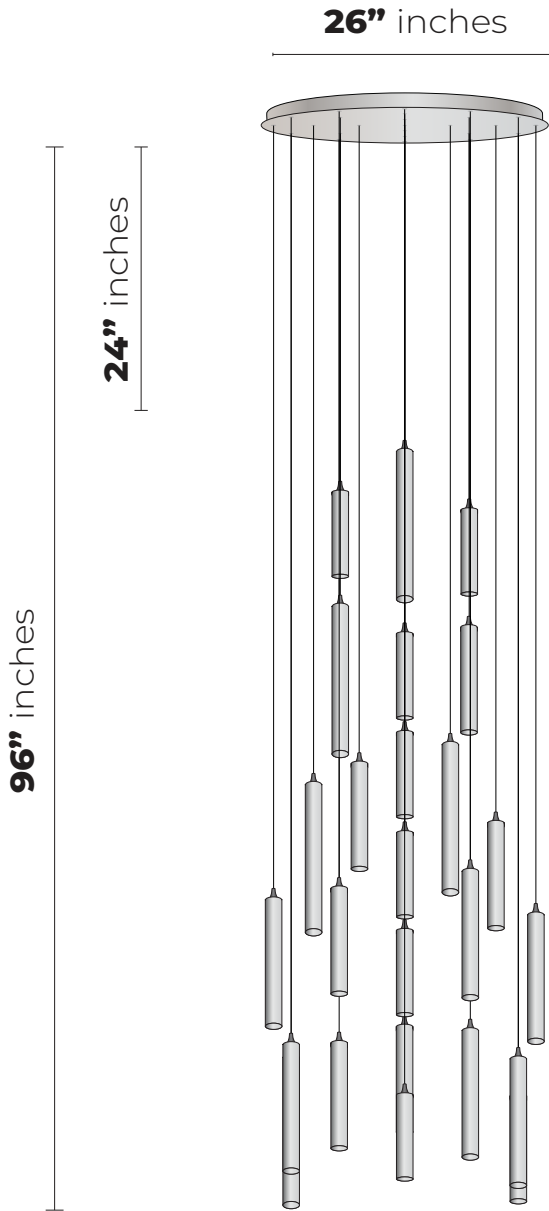

# GALILEE

*Lighting*

**RAINFALL**  
 CXYT1005  
 25 LIGHTS  
 144" Height

**Specs**

26" Round Canopy

PENDANT QTY	SIZE	COLOR
5	14"	White or Grey
6	12"	White or Grey
7	10"	White or Grey
7	8"	White or Grey

**Bulbs**

## Specs

26" Round Canopy

PENDANT QTY	SIZE	COLOR
5	14"	White or Grey
6	12"	White or Grey
7	10"	White or Grey
7	8"	White or Grey

# GALILEE *Lighting*

**RAINFALL**  
CXYT1005  
25 LIGHTS  
96" Height