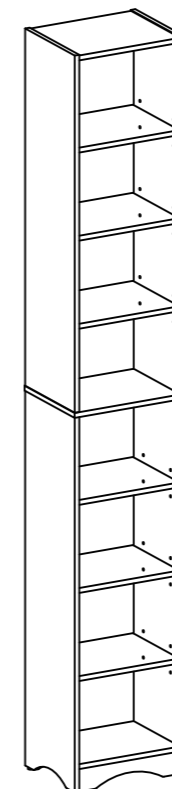

Item Description: Bibliothèque Étagère Colonne

Model NO: GG-NO.1