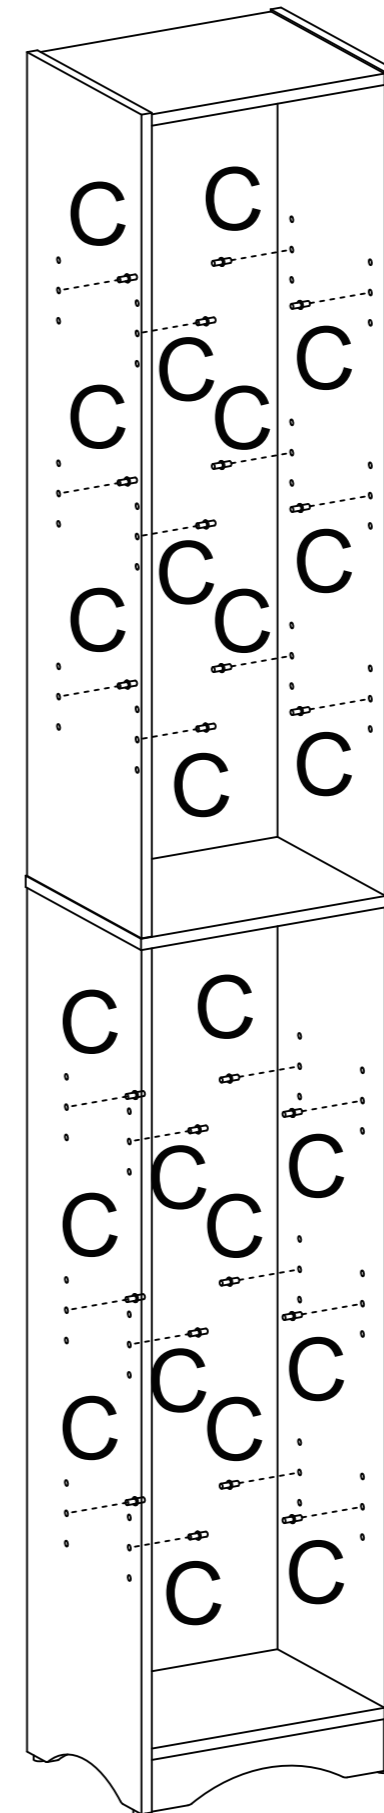

Guida all'assemblaggio

Mancia!

Controllare tutti i componenti e le viti elencati in questa guida prima di inserire le cose insieme. Se manca qualche parte, contattaci a support-euteam@vecelo.com per i dispersi parte.

Politica di ritorno

La vostra soddisfazione è la nostra massima priorità. Se il nostro il prodotto non ti soddisfa, faccelo sapere come possiamo sistemare le cose per te. Nostro un team di assistenza clienti qualificato può gestire la maggior parte preoccupazioni e assistervi per qualsiasi domanda tu forse hai. Invia loro semplicemente un messaggio a support-euteam@vecelo.com con il tuo numero d'ordine e domanda. Essere eleggibile per un reso con rimborso completo, l'articolo deve essere presente ottime condizioni, nella confezione originale, con tutti i componenti spediti intatti e non ancora assemblato e con l'oggetto unico prova d'acquisto.

Risoluzione dei problemi:

Gestiamo il nostro produttore, quindi riposati assicurato circa la consistenza di qualità.

Descrizione dell'articolo: Libreria alta e Stretta

Modello NO: GG-NO.1

Step 8