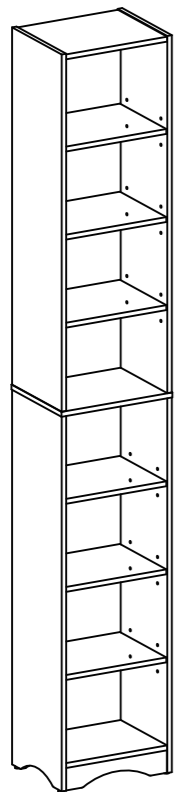

Guida all'assemblaggio

Mancia!

Controllare tutti i componenti e le viti elencati in questa guida prima di inserire le cose insieme. Se manca qualche parte, contattaci a support-euteam@vecelo.com per i dispersi parte.

Politica di ritorno

La vostra soddisfazione è la nostra massima priorità. Se il nostro il prodotto non ti soddisfa, faccelo sapere come possiamo sistemare le cose per te. Nostro un team di assistenza clienti qualificato può gestire la maggior parte preoccupazioni e assistervi per qualsiasi domanda tu forse hai. Invia loro semplicemente un messaggio a support-euteam@vecelo.com con il tuo numero d'ordine e domanda. Essere eleggibile per un reso con rimborso completo, l'articolo deve essere presente ottime condizioni, nella confezione originale, con tutti i componenti spediti intatti e non ancora assemblato e con l'oggetto unico prova d'acquisto.

Risoluzione dei problemi:

Gestiamo il nostro produttore, quindi riposati assicurato circa la consistenza di qualità.

Descrizione dell'articolo: Libreria alta e Stretta

Modello NO: GG-NO.1

Step 8