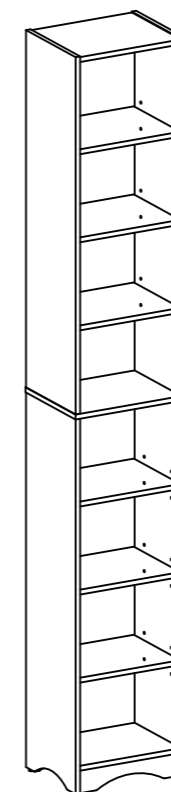

Descripción del artículo: Estantería Alta y Estrecha

Modelo NO: GG-NO.1