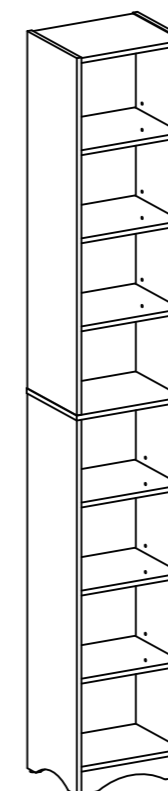

Trouble shooting:

We run our own manufacturer, so rest assured about the quality consistency.

Item Description: Tall Narrow Bookshelf

Model NO: GG-NO.1

Montageanleitung

Tipp!

ÜBERPRÜFEN Sie alle in dieser Anleitung aufgeführten Komponenten und Schrauben, bevor Sie die Bauteile zusammenbauen. Sollte ein Bauteil fehlen, kontaktieren Sie uns unter support-euteam@vecelo.com um Ersatz zu erhalten.

1		1	2		1
3		1	4		1
5		1	6		1
7		1	8		1
9		1	10		1
11		6			

<p>A</p>	 <p>ST5X28</p>	<p>8</p>	<p>B</p>	 <p>5X40</p>	<p>24</p>
<p>C</p>	 <p>Ø6X17</p>	<p>24</p>			<p>1</p>
		<p>1</p>			

Step 1

BX6

Step 2

BX4