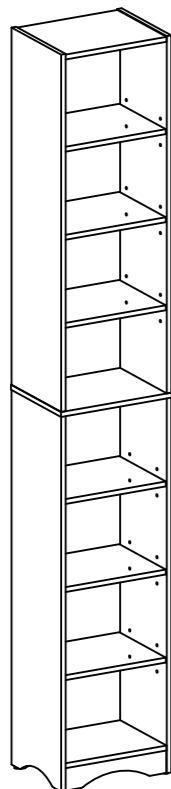

Montageanleitung

Tipp!

ÜBERPRÜFEN Sie alle in dieser Anleitung aufgeführten Komponenten und Schrauben, bevor Sie die Bauteile zusammenbauen. Sollte ein Bauteil fehlen, kontaktieren Sie uns unter support-euteam@vecelo.com um Ersatz zu erhalten.

Rückgaberrichtlinie

Ihre Zufriedenheit ist unsere oberste Priorität. Wenn Sie mit unserem Produkt nicht zufrieden sind, lassen Sie uns bitte wissen, wie wir die Angelegenheit für Sie in Ordnung bringen können. Unser geschultes Kundenbetreu kann die meisten Anliegen lösen und unter Sie bei allen Ihren Fragen. Senden Sie uns einfach eine Nachricht an support-euteam@vecelo.com mit Ihrer Bestellnummer und Ihrer Frage. Um eine volle Rückerstattung zu erhalten, muss der Artikel in einwandfreiem Zustand sein und sich in der Originalverpackung mit allen gelieferten und noch nicht zusammengebaute Komponenten befinden. Zudem wird der eindeutige Kaufnachweis des Artikels.

Problemlösung:

Wir stellen unsere Artikel selbst her, sodass Sie sich auf gleichbleibende Qualität verlassen können.

Item Description: Hohes schmales Bücherregal

Model NO: _____ GG-NO.1

Step 10

1