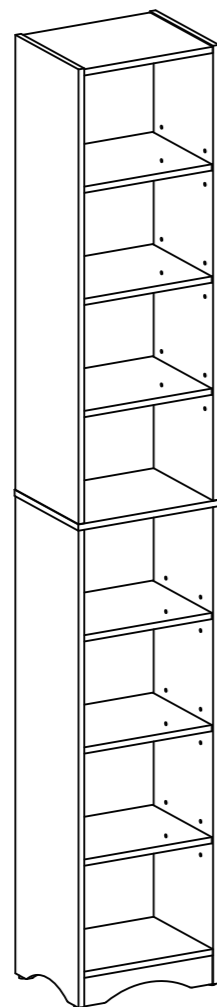

Assembly Guide

Tip!

Do check for all the components and screws listed in this guide before putting things together. If any part is missing, contact us at support@vecelo.com (US / CA) or support-euteam@vecelo.com (EU) for the missing part.

Return Policy

Your satisfaction is our top priority. If our product fails to satisfy you, please let us know how we can make things right for you. Our trained customer care team can handle most concerns and assist you with any questions you may have. Simply shoot them a message at support@vecelo.com(US/CA) or support-euteam@vecelo.com(EU) with your order number and question. To be eligible for a full-refund return, the item must be in pristine condition, in the original packaging, with all of the shipped components intact and not yet assembled, and with the item's unique proof of purchase.

CONTACT US

KONTAKTIEREN SIE UNS

NOUS CONTACTER

CONTATTACI

CONTACTENOS

E-mail: support@vecelo.com (US/CA)

E-mail: support-euteam@vecelo.com (EU/FR/DE/ES/IT)

Website: www.vecelo.com