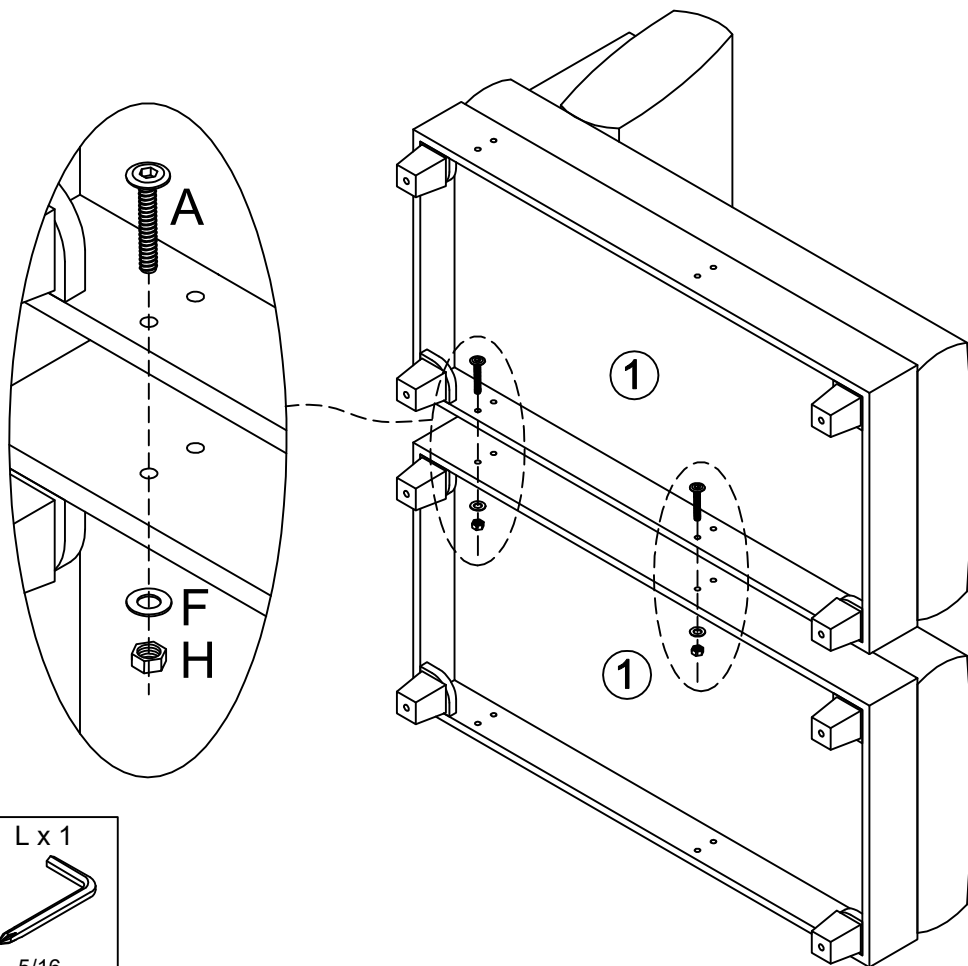

PART LISTS BOX 2

Part NO.	Part Image	Part Name	QTY
①		Seat Frame	1
⑥		Backrest	1
⑦		Back Cushion	1
⑧		Pillow	1
⑨		Seat Cushion	1
⑩		Plastic Foot	4
⑬		Hinge	1

Sofa Overall Assembly Drawing

Hardware List

<p>Ax10 PCS</p>  <p style="text-align: center;">5/16X80mm</p>	<p>Bx4 PCS</p>  <p style="text-align: center;">5/16X40mm</p>	<p>Cx6 PCS</p>  <p style="text-align: center;">1/4X25mm</p>
<p>Dx8 PCS</p>  <p style="text-align: center;">M4X15mm</p>	<p>Ex10 PCS</p>  <p style="text-align: center;">M4X15mm</p>	<p>Fx2 PCS</p>  <p style="text-align: center;">Ø19X5/16</p>
<p>Gx6 PCS</p>  <p style="text-align: center;">Ø16X1/4</p>	<p>Hx2 PCS</p>  <p style="text-align: center;">5/16</p>	<p>Lx1 PC</p>  <p style="text-align: center;">5/16</p>
<p>Mx1 PC</p>  <p style="text-align: center;">5/16</p>		

⑧ x1

STEP 14

⑮ x1

STEP 15 Two-seater lounge Sofa

A x 2  5/16X80mm	M x 1  5/16	
F x 2  Ø19X5/16	H x 2  5/16	L x 1  5/16

STEP 16

A x 8  5/16X80mm	L x 1  5/16
--	--

STEP 15