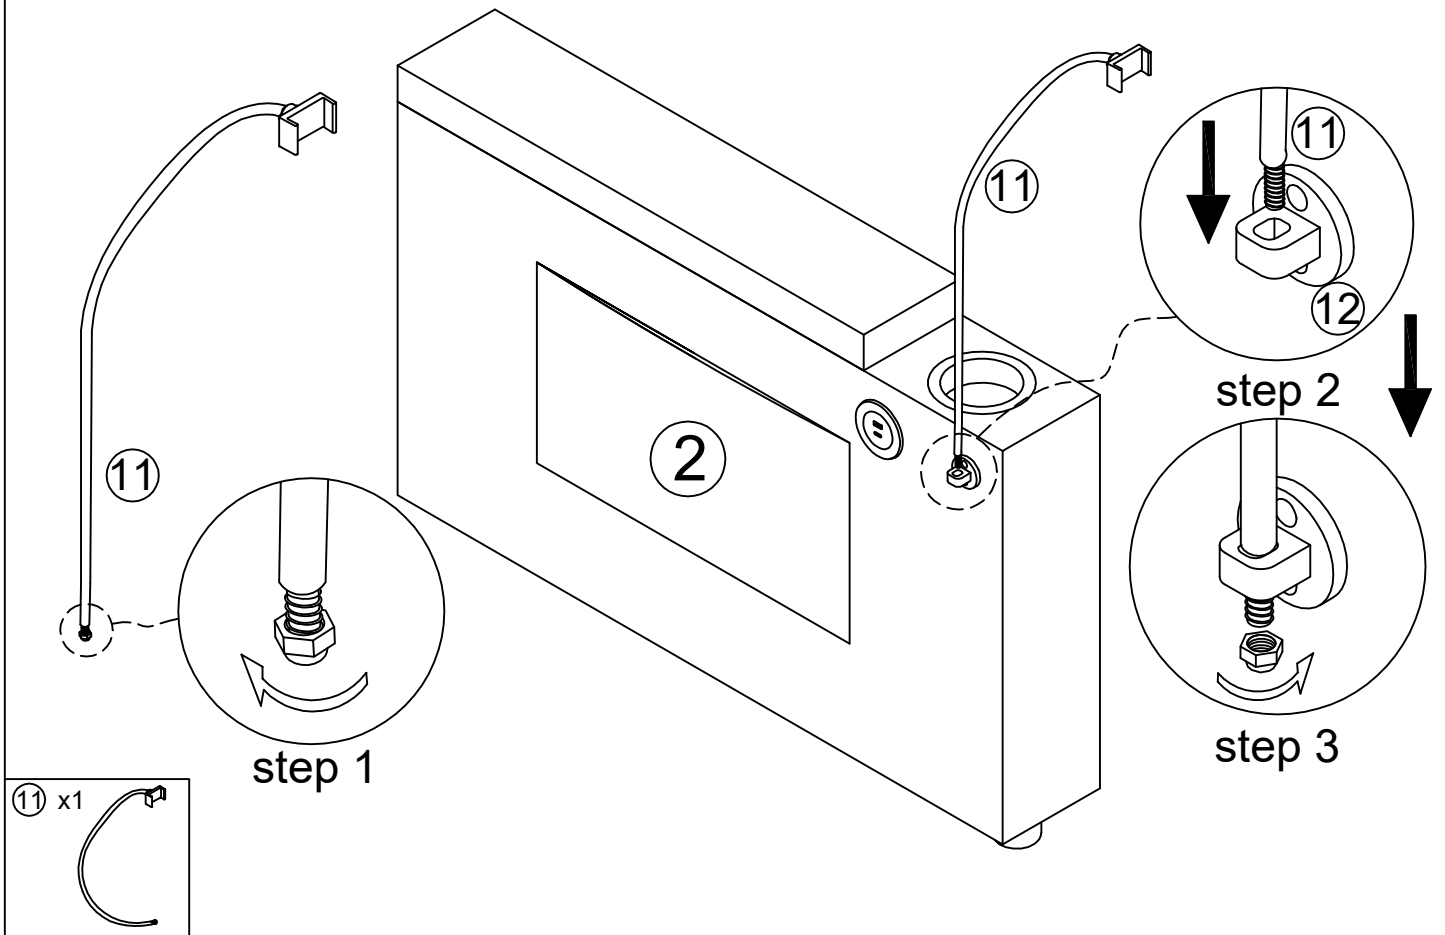

PART LISTS BOX 2

Part NO.	Part Image	Part Name	QTY
①		Seat Frame	1
⑥		Backrest	1
⑦		Back Cushion	1
⑧		Pillow	1
⑨		Seat Cushion	1
⑩		Plastic Foot	4
⑬		Hinge	1

Sofa Overall Assembly Drawing

Hardware List

<p>Ax10 PCS</p>  <p style="text-align: center;">5/16X80mm</p>	<p>Bx4 PCS</p>  <p style="text-align: center;">5/16X40mm</p>	<p>Cx6 PCS</p>  <p style="text-align: center;">1/4X25mm</p>
<p>Dx8 PCS</p>  <p style="text-align: center;">M4X15mm</p>	<p>Ex10 PCS</p>  <p style="text-align: center;">M4X15mm</p>	<p>Fx2 PCS</p>  <p style="text-align: center;">Ø19X5/16</p>
<p>Gx6 PCS</p>  <p style="text-align: center;">Ø16X1/4</p>	<p>Hx2 PCS</p>  <p style="text-align: center;">5/16</p>	<p>Lx1 PC</p>  <p style="text-align: center;">5/16</p>
<p>Mx1 PC</p>  <p style="text-align: center;">5/16</p>		

STEP 1

Single-seater lounge Sofa

L x 1  5/16 D x 8	⑭ X 4  E x 8
 M4X15mm	 M4X15mm

STEP 2

⑩ x 4 

STEP 3

STEP 4

STEP 5