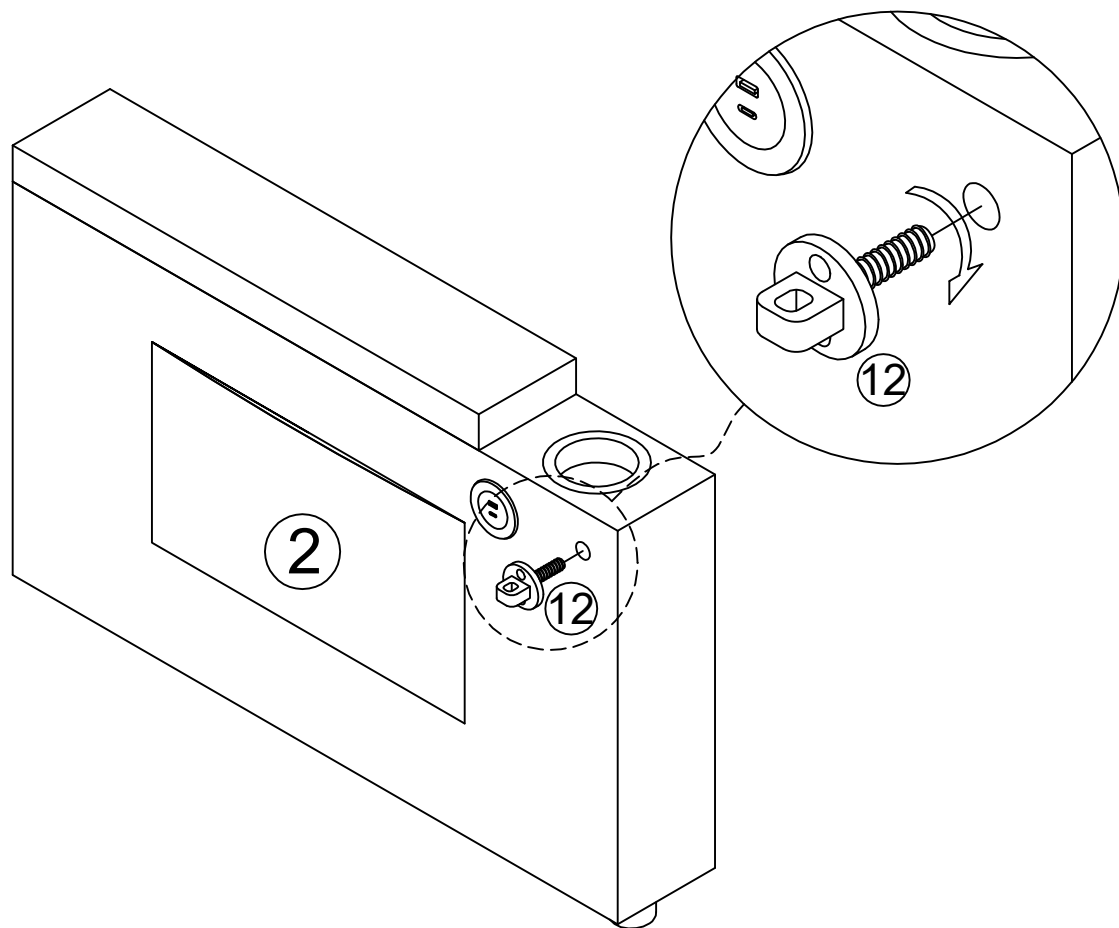

PART LISTS BOX 2

Part NO.	Part Image	Part Name	QTY
①		Seat Frame	1
⑥		Backrest	1
⑦		Back Cushion	1
⑧		Pillow	1
⑨		Seat Cushion	1
⑩		Plastic Foot	4
⑬		Hinge	1

Sofa Overall Assembly Drawing

Hardware List

<p>Ax10 PCS</p>  <p style="text-align: center;">5/16X80mm</p>	<p>Bx4 PCS</p>  <p style="text-align: center;">5/16X40mm</p>	<p>Cx6 PCS</p>  <p style="text-align: center;">1/4X25mm</p>
<p>Dx8 PCS</p>  <p style="text-align: center;">M4X15mm</p>	<p>Ex10 PCS</p>  <p style="text-align: center;">M4X15mm</p>	<p>Fx2 PCS</p>  <p style="text-align: center;">Ø19X5/16</p>
<p>Gx6 PCS</p>  <p style="text-align: center;">Ø16X1/4</p>	<p>Hx2 PCS</p>  <p style="text-align: center;">5/16</p>	<p>Lx1 PC</p>  <p style="text-align: center;">5/16</p>
<p>Mx1 PC</p>  <p style="text-align: center;">5/16</p>		

STEP 1

Single-seater lounge Sofa

L x 1  5/16 D x 8	⑭ X 4  E x 8
 M4X15mm	 M4X15mm

STEP 2

⑩ x 4 

STEP 3

STEP 4

STEP 5