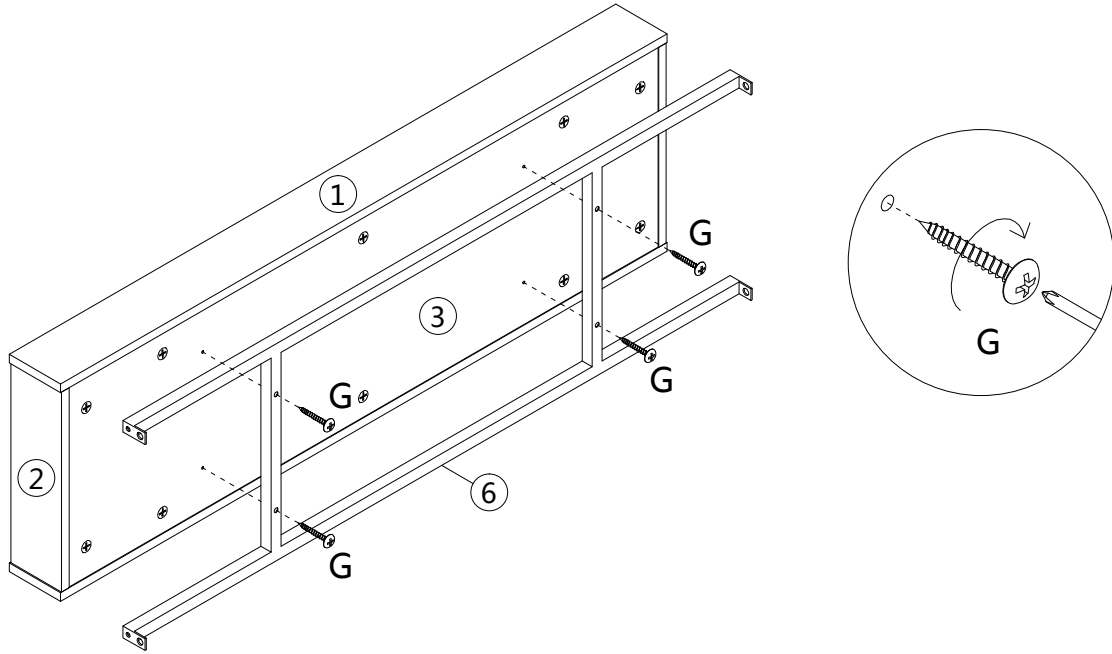

ASSEMBLY INSTRUCTIONS
INSTRUCTIONS D'ASSEMBLAGE

CONSOLE TABLE DARK TAUPE SUNKEN TRAY
TABLE CONSOLE TAUPE FONCÉ PLATEAU CREUX

A 14PCS

<p>φ15x9mm B 14PCS</p>	<p>6x30mm C 12PCS</p>	<p>6x12mm D 6PCS</p>	<p>6x35mm E 6PCS</p>	<p>F 1PC</p>	<p>4x25mm G 4PCS</p>	<p>φ20mm H 4PCS</p>

step 1

step 2

step 3

step 4

step 5

step 6

step 7