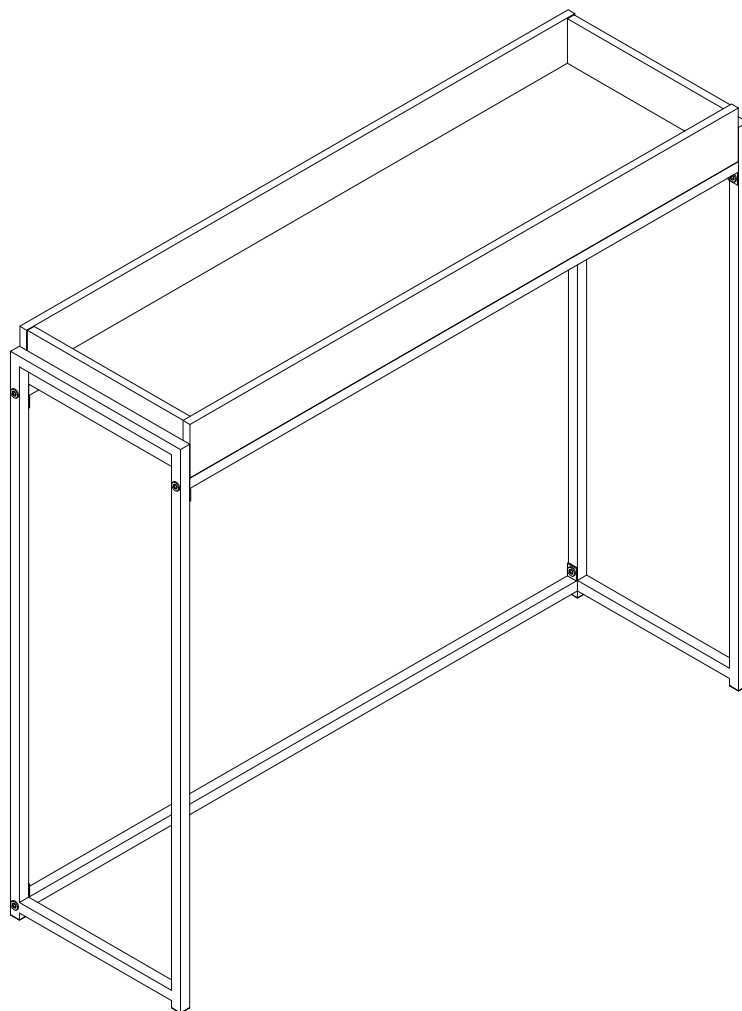

ASSEMBLY INSTRUCTIONS
INSTRUCTIONS D'ASSEMBLAGE

CONSOLE TABLE DARK TAUPE SUNKEN TRAY
TABLE CONSOLE TAUPE FONCÉ PLATEAU CREUX

A 14PCS

<p>φ15x9mm B 14PCS</p>	<p>6x30mm C 12PCS</p>	<p>6x12mm D 6PCS</p>	<p>6x35mm E 6PCS</p>	<p>F 1PC</p>	<p>4x25mm G 4PCS</p>	<p>φ20mm H 4PCS</p>