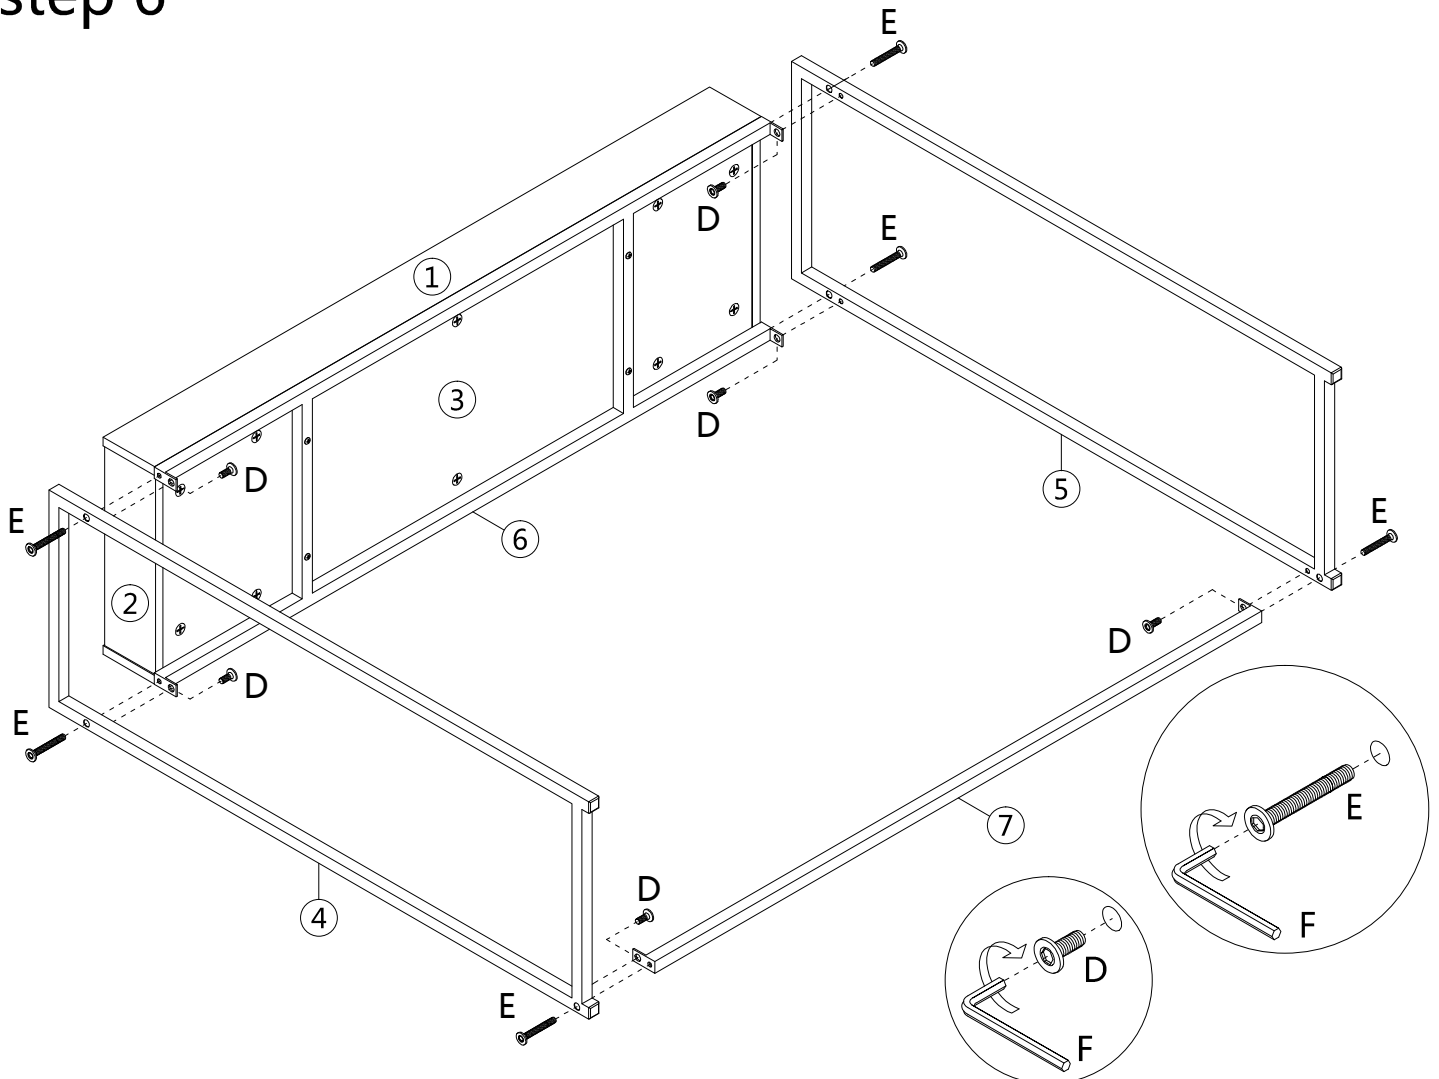

ASSEMBLY INSTRUCTIONS
INSTRUCTIONS D'ASSEMBLAGE

CONSOLE TABLE DARK TAUPE SUNKEN TRAY
TABLE CONSOLE TAUPE FONCÉ PLATEAU CREUX

A 14PCS

<p>φ15x9mm B 14PCS</p>	<p>6x30mm C 12PCS</p>	<p>6x12mm D 6PCS</p>	<p>6x35mm E 6PCS</p>	<p>F 1PC</p>	<p>4x25mm G 4PCS</p>	<p>φ20mm H 4PCS</p>

step 1

step 2

step 3

step 4

step 5

step 6

step 7