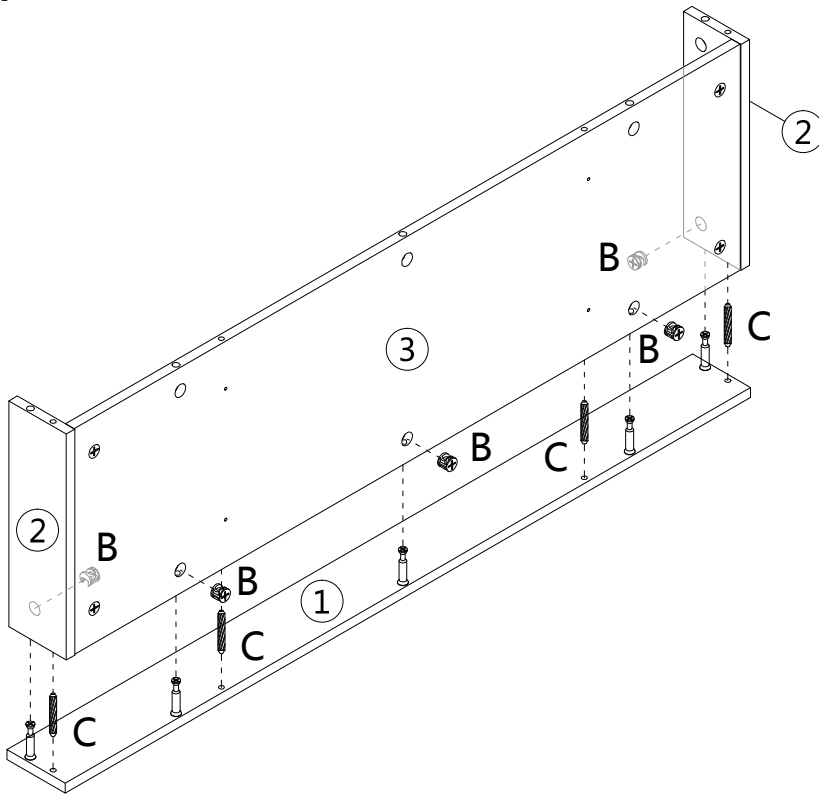

ASSEMBLY INSTRUCTIONS
INSTRUCTIONS D'ASSEMBLAGE

CONSOLE TABLE DARK TAUPE SUNKEN TRAY
TABLE CONSOLE TAUPE FONCÉ PLATEAU CREUX

A 14PCS

<p>φ15x9mm B 14PCS</p>	<p>6x30mm C 12PCS</p>	<p>6x12mm D 6PCS</p>	<p>6x35mm E 6PCS</p>	<p>F 1PC</p>	<p>4x25mm G 4PCS</p>	<p>φ20mm H 4PCS</p>

step 1

step 2

step 3

step 4

step 5

step 6

step 7