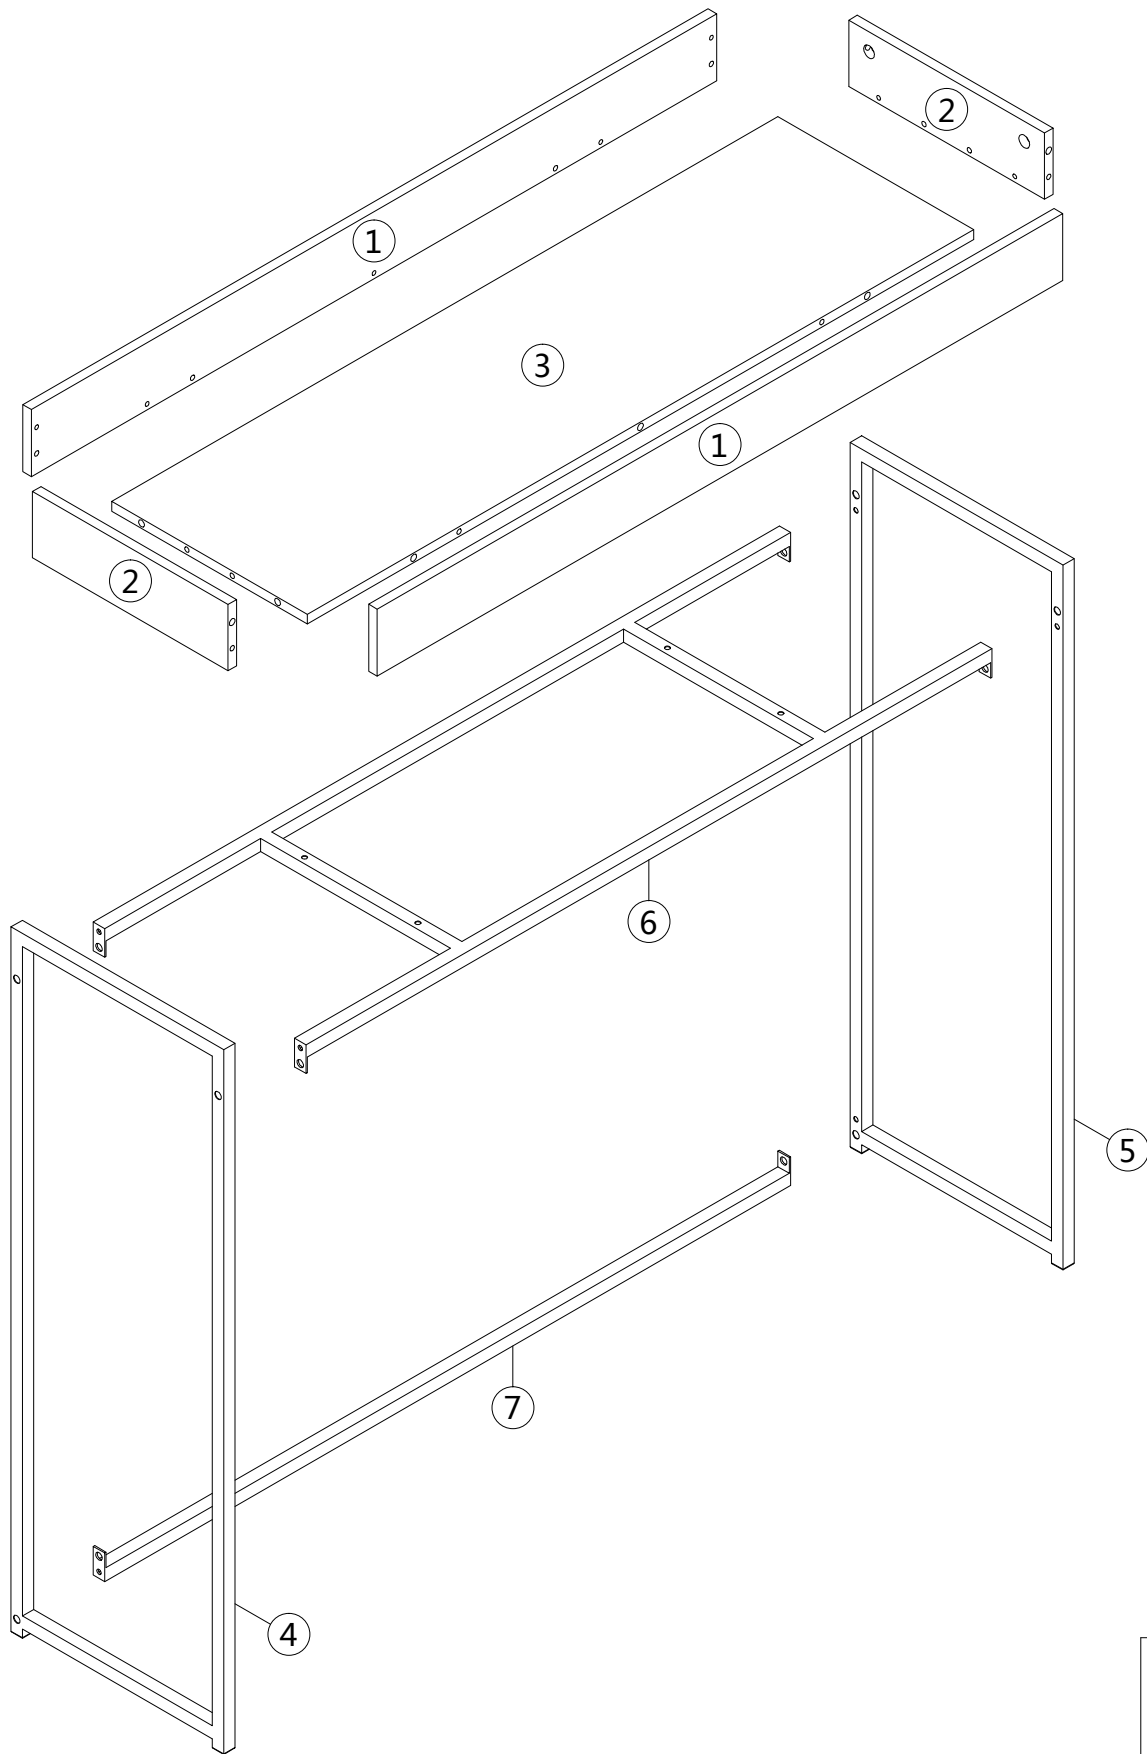

ASSEMBLY INSTRUCTIONS
INSTRUCTIONS D'ASSEMBLAGE

CONSOLE TABLE DARK TAUPE SUNKEN TRAY
TABLE CONSOLE TAUPE FONCÉ PLATEAU CREUX

A 14PCS

<p>φ15x9mm B 14PCS</p>	<p>6x30mm C 12PCS</p>	<p>6x12mm D 6PCS</p>	<p>6x35mm E 6PCS</p>	<p>F 1PC</p>	<p>4x25mm G 4PCS</p>	<p>φ20mm H 4PCS</p>

step 1

step 2

step 3

step 4

step 5

step 6

step 7