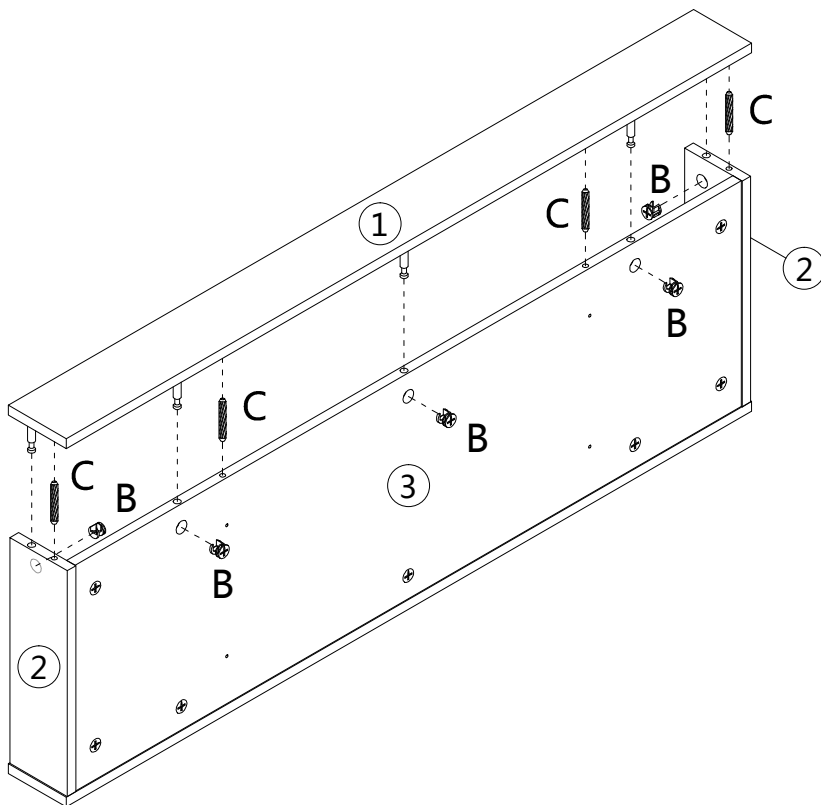

ASSEMBLY INSTRUCTIONS
INSTRUCTIONS D'ASSEMBLAGE

CONSOLE TABLE DARK TAUPE SUNKEN TRAY
TABLE CONSOLE TAUPE FONCÉ PLATEAU CREUX

A 14PCS

<p>φ15x9mm B 14PCS</p>	<p>6x30mm C 12PCS</p>	<p>6x12mm D 6PCS</p>	<p>6x35mm E 6PCS</p>	<p>F 1PC</p>	<p>4x25mm G 4PCS</p>	<p>φ20mm H 4PCS</p>

step 1

step 2

step 3

step 4

step 5

step 6

step 7