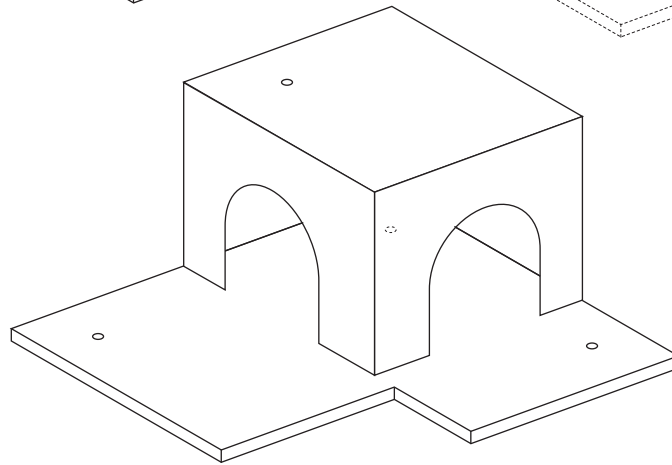

AMT0110-M

1