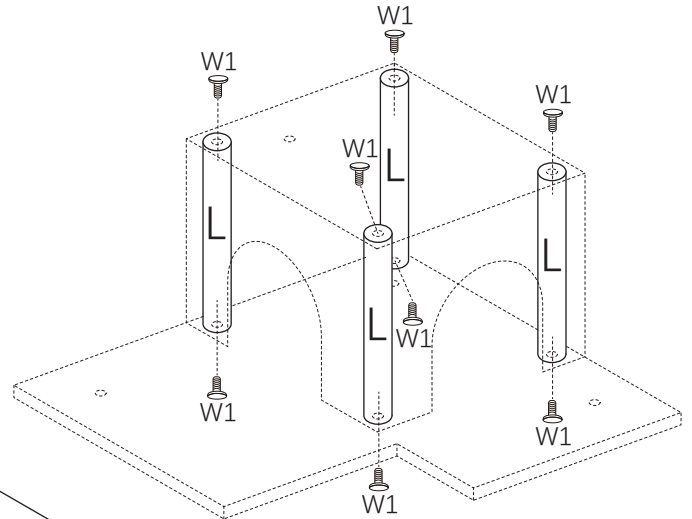

AMT0110-M

1