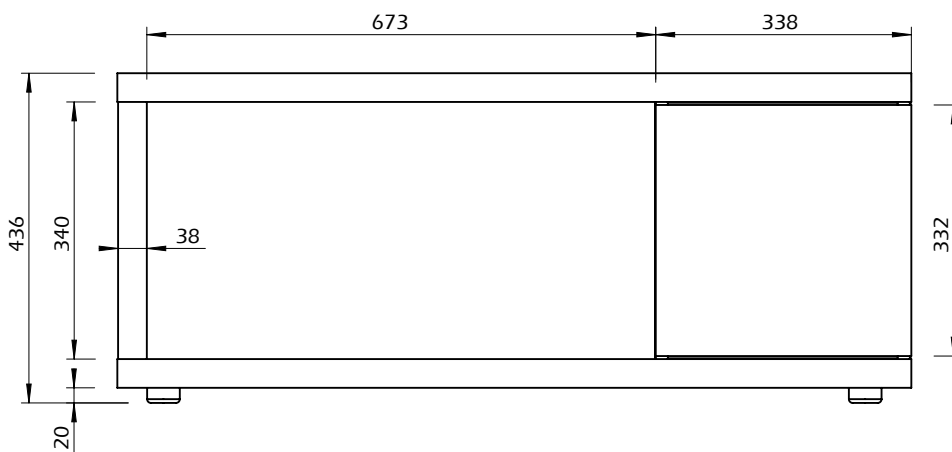

Technical Information

BERLIN - MESA DE CENTRO

30min

36kg