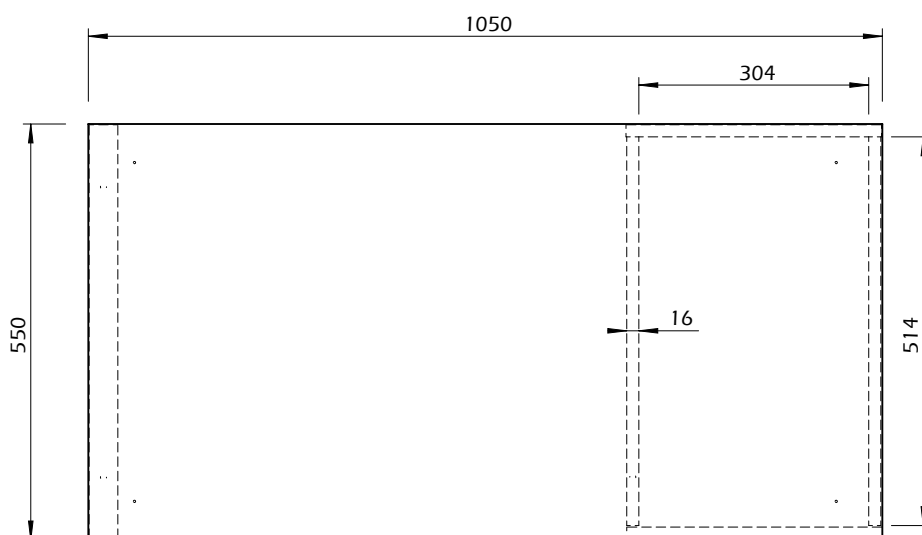

Technical Information

BERLIN - MESA DE CENTRO

30min

36kg