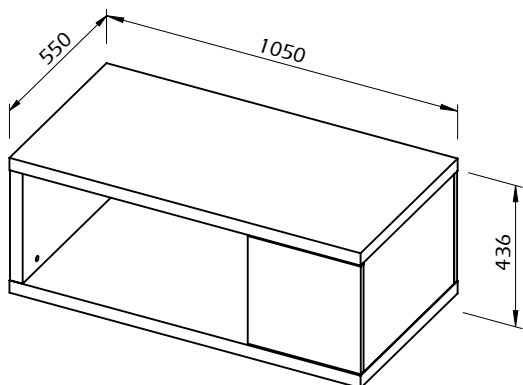

Technical Information

BERLIN - MESA DE CENTRO

30min

36kg