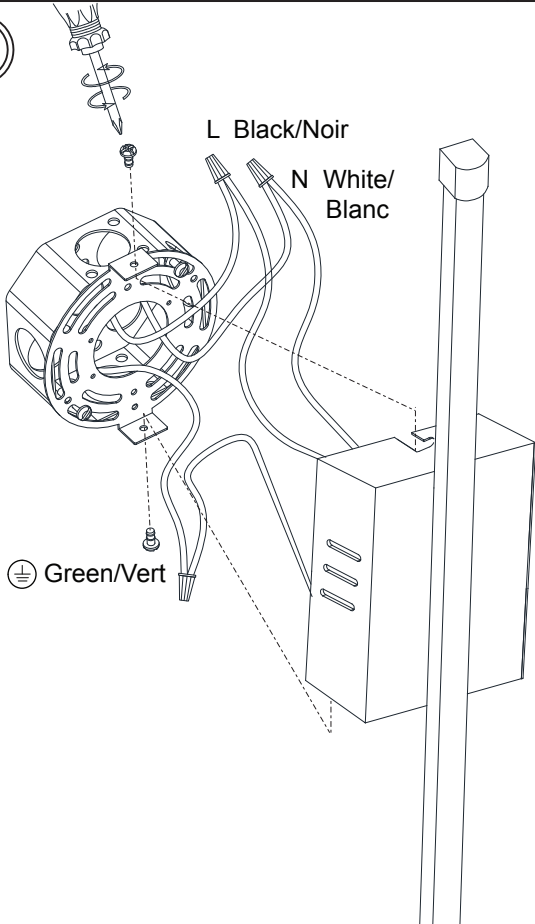

1

3x

2x

2

3

4

5

19W LED
3000K 831 Lumens
Included/ Inklus
Input: 120V

Warning/Attention

This product must be installed in accordance with the applicable installation code by a person familiar with the construction and operation of the product and the hazards involved.

Ce produit doit être installé selon le code d'installation pertinent par une personne qui connaît bien le produit et son fonctionnement ainsi que les risques inhérents.