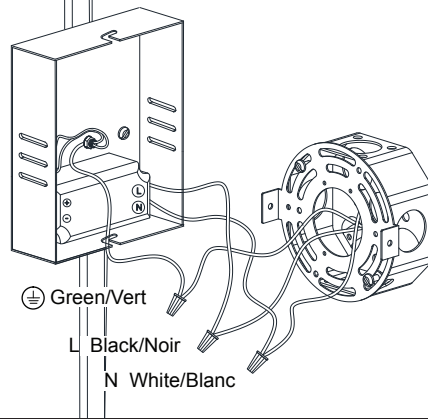

1

3x

2x

2

3

4

5

19W LED
3000K 831 Lumens
Included/ Inklus
Input: 120V

Warning/Attention

This product must be installed in accordance with the applicable installation code by a person familiar with the construction and operation of the product and the hazards involved.

Ce produit doit être installé selon le code d'installation pertinent par une personne qui connaît bien le produit et son fonctionnement ainsi que les risques inhérents.