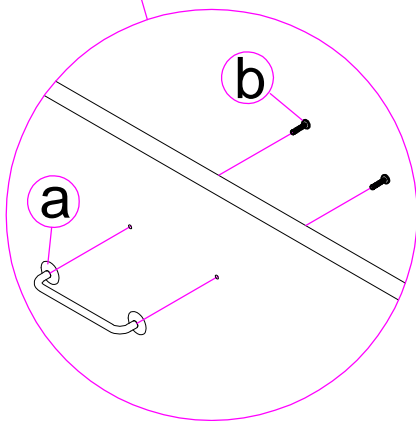

ASSEMBLY INSTRUCTION

NIGHTSTAND WF301524

(A) : 1PC

(B) : 4PCS

(a) : 2PCS

(b) : 4PCS(M4x25)

(c) : 4PCS(M6x60)

(d) : 1PC (K4)

ASSEMBLY INSTRUCTION

NIGHTSTAND WF301524