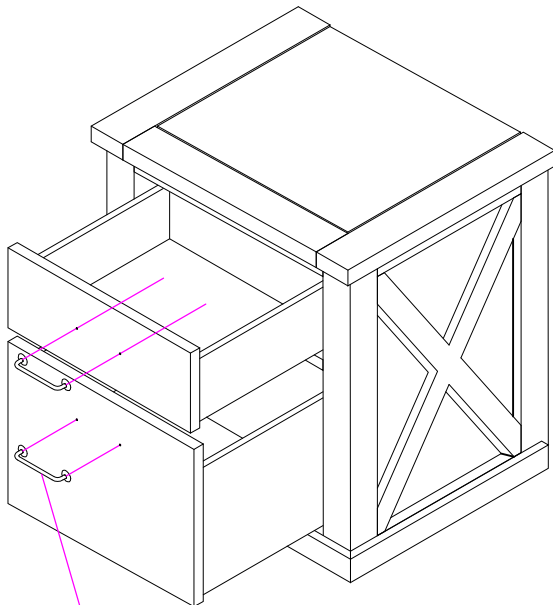

ASSEMBLY INSTRUCTION

NIGHTSTAND WF301524

(A) : 1PC

(B) : 4PCS

(a) : 2PCS

(b) : 4PCS(M4x25)

(c) : 4PCS(M6x60)

(d) : 1PC (K4)

ASSEMBLY INSTRUCTION

NIGHTSTAND WF301524