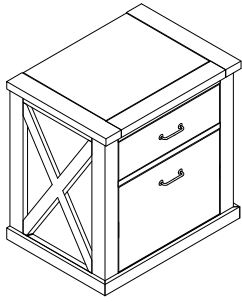

ASSEMBLY INSTRUCTION

NIGHTSTAND WF301524

(A) : 1PC

(B) : 4PCS

(a) : 2PCS

(b) : 4PCS(M4x25)

(c) : 4PCS(M6x60)

(d) : 1PC (K4)