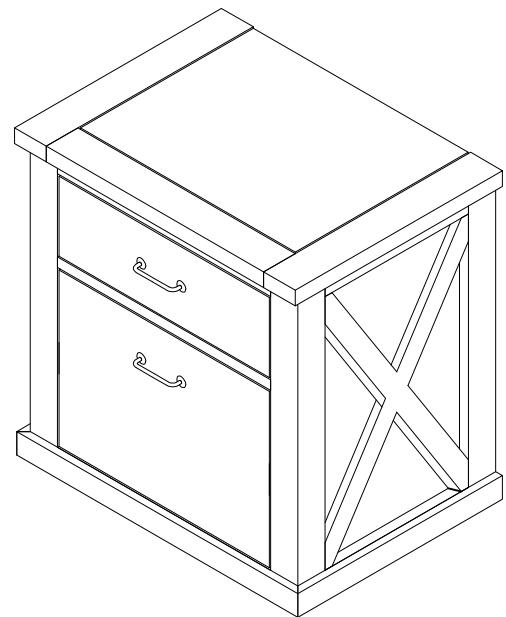

ASSEMBLY INSTRUCTION

NIGHTSTAND WF301524

(A) : 1PC

(B) : 4PCS

(a) : 2PCS

(b) : 4PCS(M4x25)

(c) : 4PCS(M6x60)

(d) : 1PC (K4)

ASSEMBLY INSTRUCTION

NIGHTSTAND WF301524