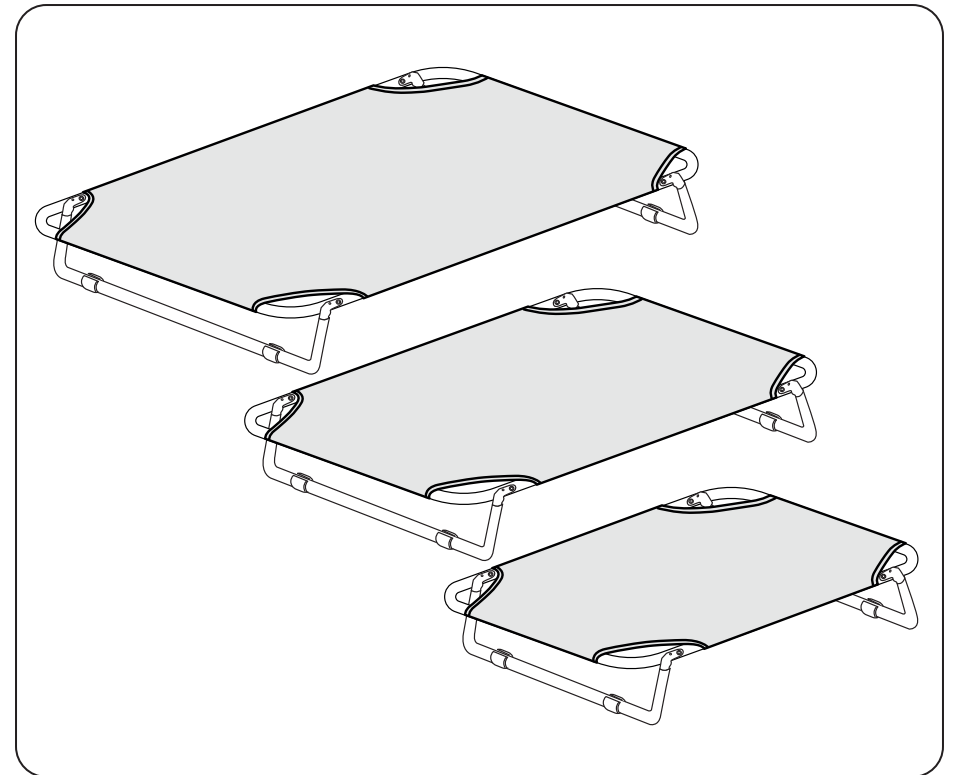

4

40x60cm	50x80cm	60x100cm
	x2	x2
		x3

5

Slee Pet

Tessitura
 Giuseppe **Brunetti** S.R.L.
 1920

www.tessiturabrunetti.com