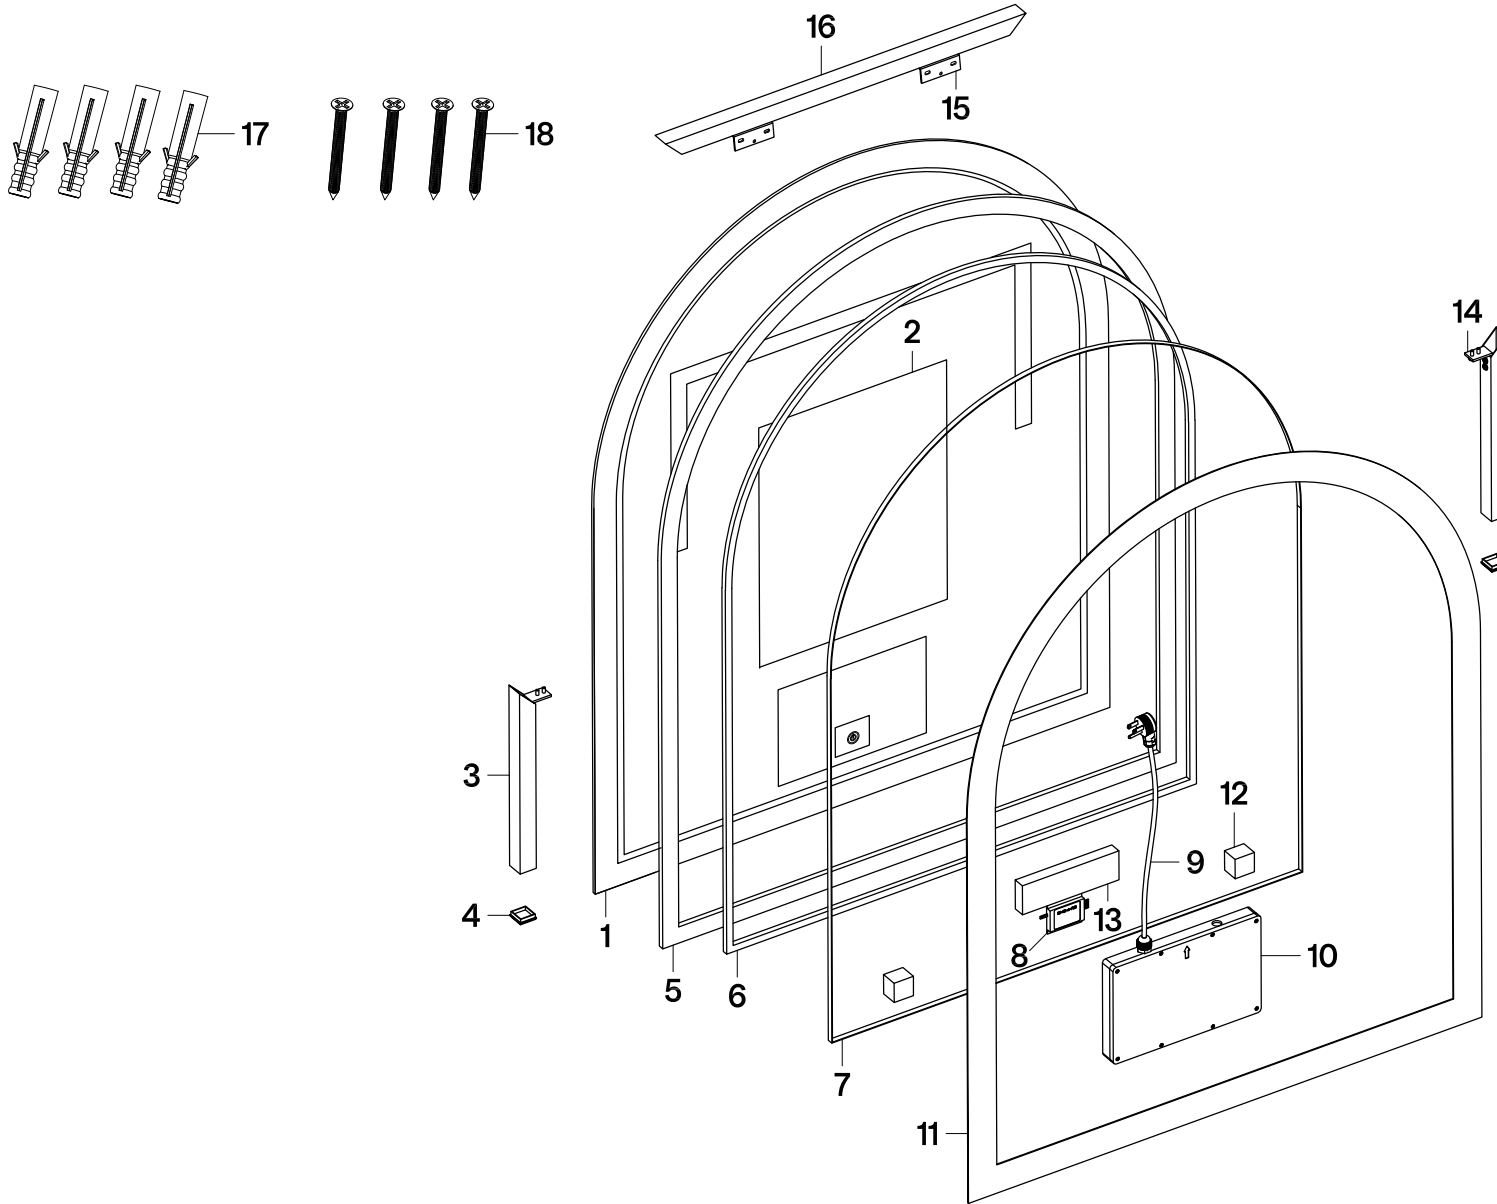

MR4013240

32" x 40" Arch LED Mirror with Touch Switch, Color Temp Changing, Frontlit and Backlit, Defogger

Part #	QTY
1.	1
2.	1
3.	2
4.	2
5.	1
6.	1
7.	1
8.	1
9.	1
10.	1
11.	1
12.	2
13.	1
14.	2
15.	2
16.	1
17.	4
18.	4