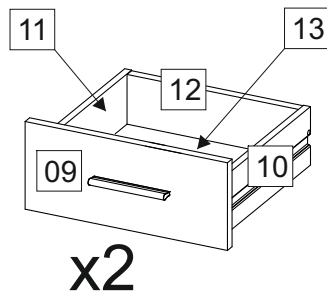

Kommode Alba Typ DB131 Eiche

A	Ø 8x35	12 x	Z		4 x
B		6 x	AA	6,3x20	4 x
C		6 x	AB	4x20	10 x
D		6 x	AC		10 x
E		4 x	AD	M4x9	4 x
F	Ø 6x30	8 x	AE	Ø 8	6 x
G	3,5x16	13 x	AF	Ø 5	2 x
H		10 x	AG		3 x
I		4 x			
J		4 x			
K		1 x			
L	3x20	11 x			
M		1 x			
N		2 x			
O		2 x			
P	6,3x13	4 x			
Q	6,3x13	4 x			
R		5 x			
S		5 x			
T		4 x			
U		1 x			
V		5 x			
W	697 mm	1 x			
Y		10 x			