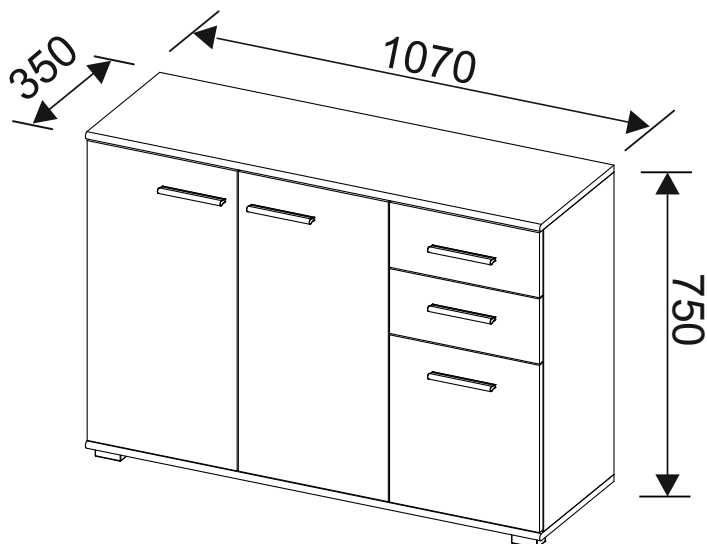

Kommode Alba Typ DB131 Eiche

A	Ø 8x35	12 x	Z		4 x
B		6 x	AA	6,3x20	4 x
C		6 x	AB	4x20	10 x
D		6 x	AC		10 x
E		4 x	AD	M4x9	4 x
F	Ø 6x30	8 x	AE	Ø 8	6 x
G	3,5x16	13 x	AF	Ø 5	2 x
H		10 x	AG		3 x
I		4 x			
J		4 x			
K		1 x			
L	3x20	11 x			
M		1 x			
N		2 x			
O		2 x			
P	6,3x13	4 x			
Q	6,3x13	4 x			
R		5 x			
S		5 x			
T		4 x			
U		1 x			
V		5 x			
W	697 mm	1 x			
Y		10 x			