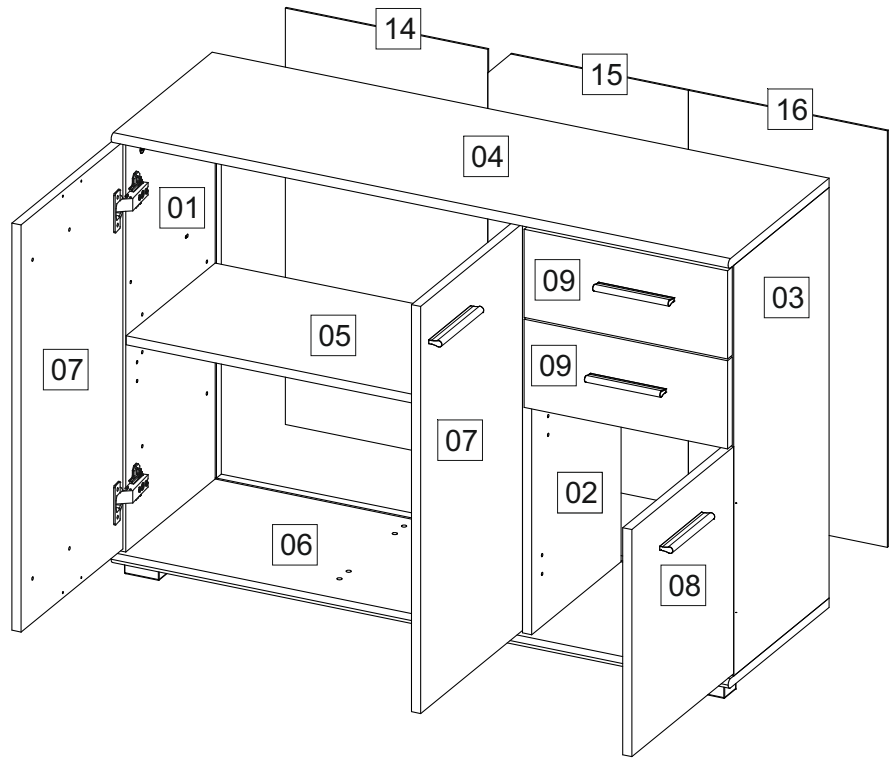

Kommode Alba Typ DB131 Eiche

A	Ø 8x35	12 x	Z		4 x
B		6 x	AA	6,3x20	4 x
C		6 x	AB	4x20	10 x
D		6 x	AC		10 x
E		4 x	AD	M4x9	4 x
F	Ø 6x30	8 x	AE	Ø 8	6 x
G	3,5x16	13 x	AF	Ø 5	2 x
H		10 x	AG		3 x
I		4 x			
J		4 x			
K		1 x			
L	3x20	11 x			
M		1 x			
N		2 x			
O		2 x			
P	6,3x13	4 x			
Q	6,3x13	4 x			
R		5 x			
S		5 x			
T		4 x			
U		1 x			
V		5 x			
W	697 mm	1 x			
Y		10 x			