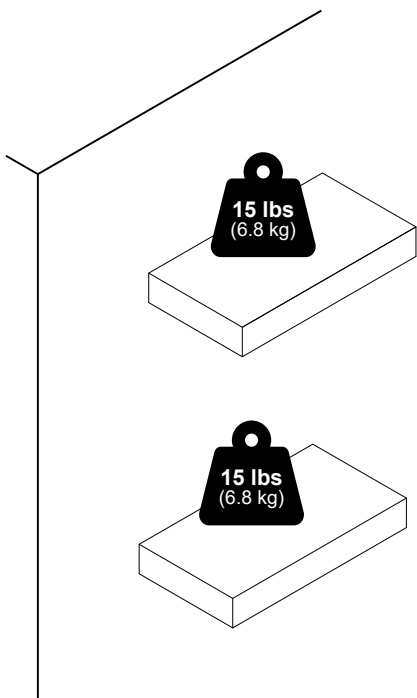

4

Furinno[®]
Fits Space, Fits Budget

MODEL: 24036

 support@furinno.com

 www.furinno.com

- | | | | |
|--|--|--|--|
| <p>1 x 4</p>  | <p>2 x 8</p>  <p>M4 x 25mm</p> | <p>3 x 8</p>  <p>M6 x 32mm</p> | <p>4 x 8</p>  <p>M4 x 32mm</p> |
|--|--|--|--|