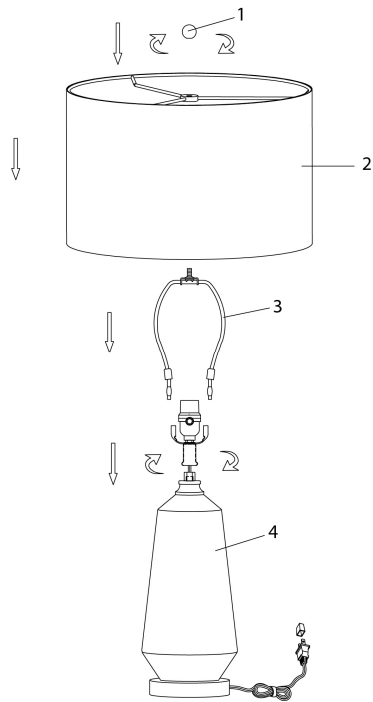

LISTE DES PIÈCES
PARTS LIST

PIÈCE / PART #	IMAGE	DESCRIPTION	QTY / QTÉ
1		FINIAL FAÎTEAU	1
2		SHADE ABAT-JOUR	1
3		HARP LYRE	1
4		LAMP BASE SOCLE DE LAMPE	1

ÉTAPE / STEP 1