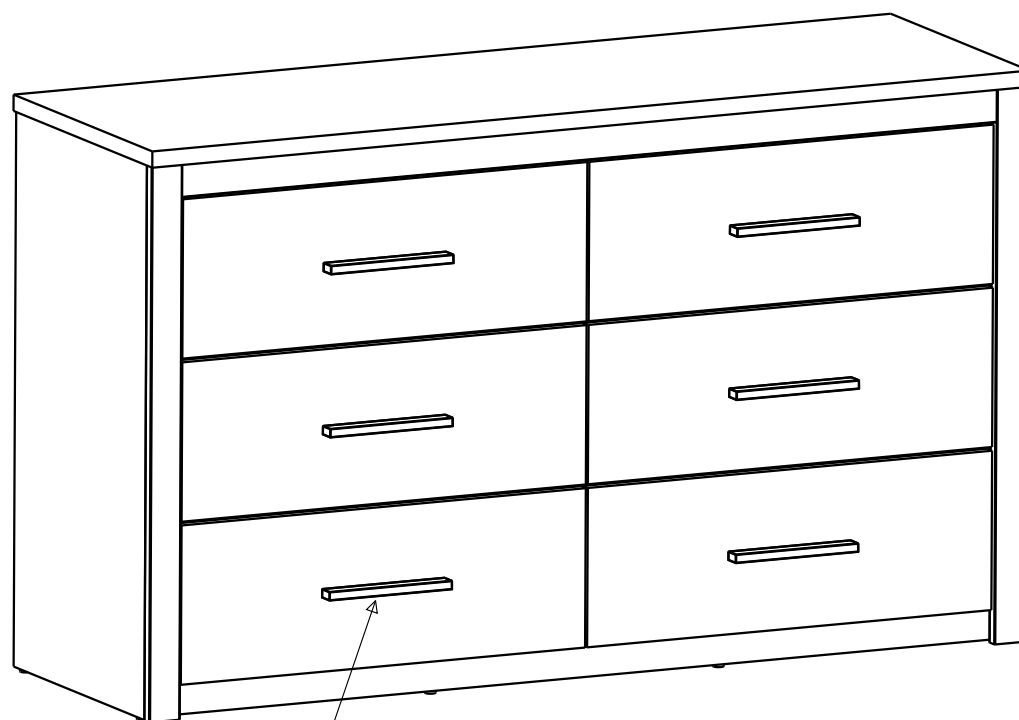

DESIGNATION: COMMODE 6 TIROIRS "COLORADO"

DECORS: Chene kronberg/sidewalk

CARACTERISTIQUE TECHNIQUE: Meuble en panneaux de particules de 15 & 22 mm.
Meuble en panneaux de particules revêtu d'un
décor papier ou mélamine imitation suivant coloris.

<u>EMBALLAGE:</u>	<u>Poids</u>	<u>Volume</u>	<u>Dimensions</u>
	23,50 kg	0,044 m3	825 x 413 x 130 mm
	28,50 kg	0,053 m3	1365 x 435 x 90 mm

CROQUIS ET DIMENSIONS

Tiroir Dims Utiles :
558x337x146 mm.
Charge Maxi : 5 Kg. / 12 lbs.

1291 mm ←
418 mm ←
771 mm ↑