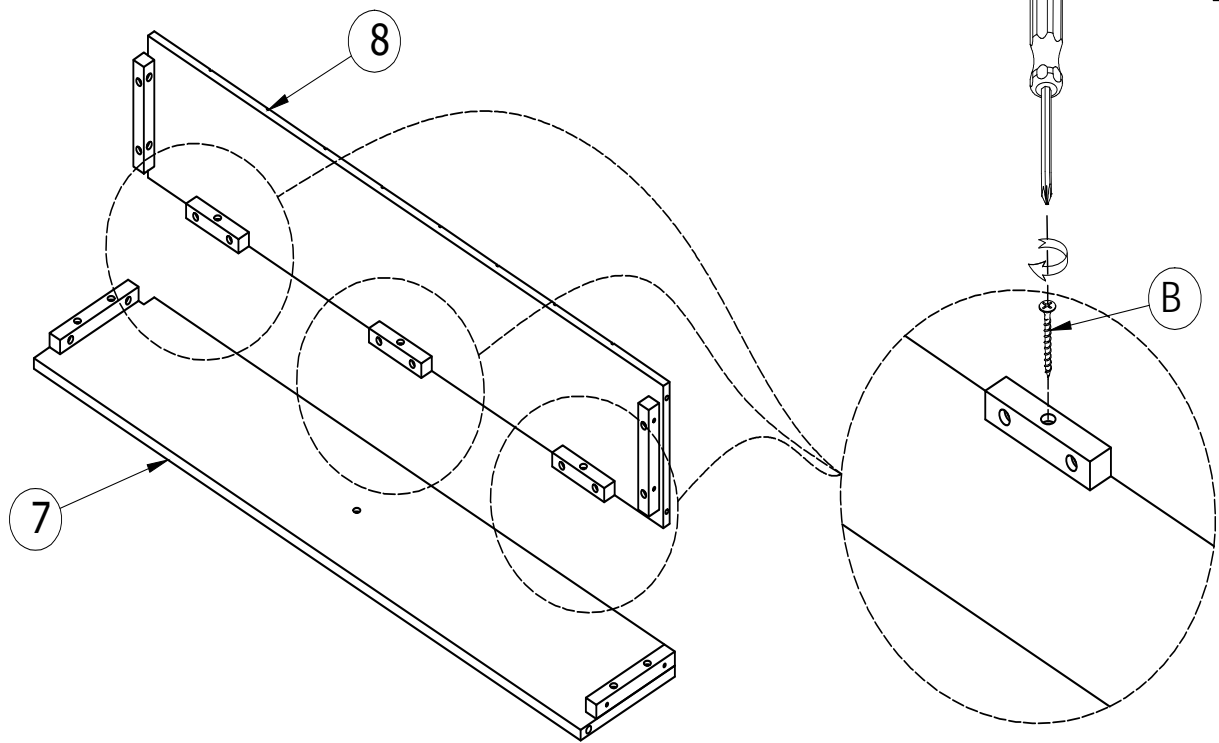

STEP 1:
ÉTAPE 1: