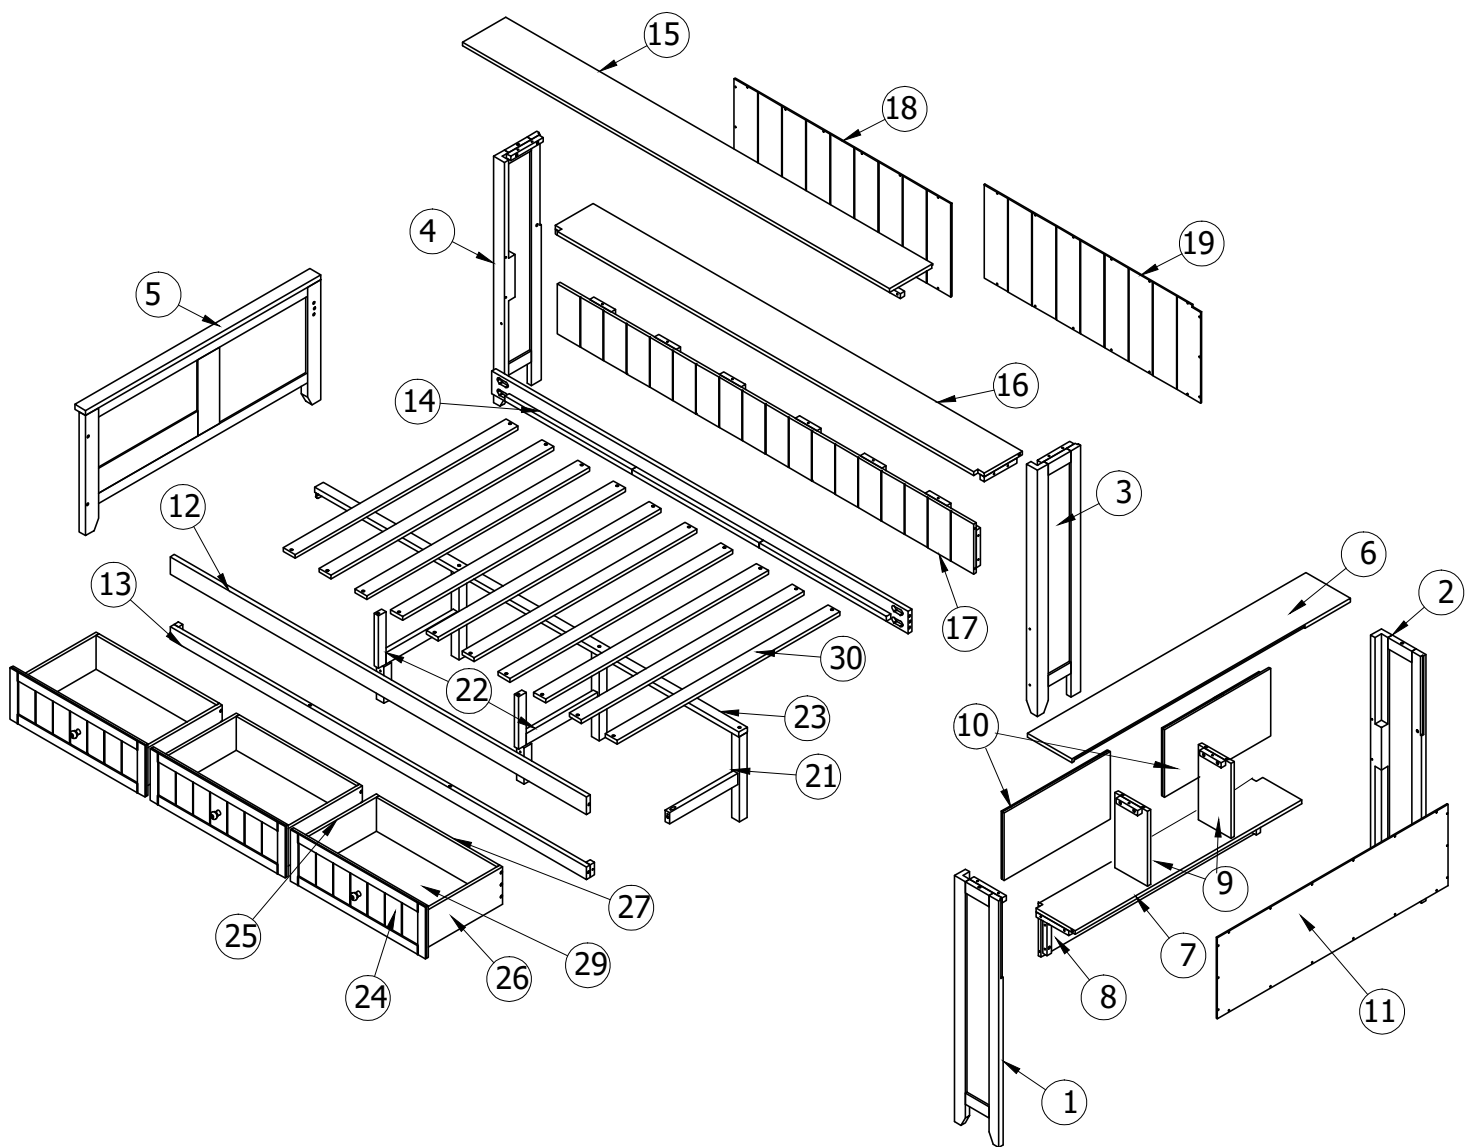

UGS NO. : N709P192975K/N709P192977K

FULL BED / LIT COMPLET

PART LIST / LISTES DE PIÈCES

Box 1 - N709P192975K

Encadré 1 - N709P192975K

<p>6</p>  <p>Top panel HB - 1pc Panneau supérieur Tête de lit</p>	<p>9</p>  <p>Partition - 2pc Partition</p>	<p>11</p>  <p>Back panel - 1pc Panneau arrière Tête de lit</p>
<p>12</p>  <p>Front SR (upper) - 1pc Rail latéral avant (supérieur)</p>	<p>13</p>  <p>Front SR (bottom) - 1pc Rail latéral avant (en bas)</p>	<p>14</p>  <p>Back SR - 1pc Rail latéral arrière</p>
<p>15</p>  <p>Top panel SB - 1 pc Panneau latéral supérieur</p>	<p>16</p>  <p>Shelf panel SB - 1pc Panneau d'étagères</p>	<p>17</p>  <p>Front panel SB - 1pc Panneau latéral avant</p>
<p>18</p>  <p>Back panel SB(1) - 1 pc Panneau latéral arrière</p>	<p>19</p>  <p>Back panel SB(1) - 1 pc Panneau latéral arrière</p>	<p>23</p>  <p>Center support slat - 1 pc Latte de support centrale</p>
<p>24</p>  <p>Drawer front- 3 pcs Façade du tiroir</p>	<p>25</p>  <p>Drawer right side- 3 pcs Tiroir côté droit</p>	<p>26</p>  <p>Drawer left side- 3 pcs Tiroir côté gauche</p>
<p>28</p>  <p>Drawer support bottom rail- 3pcs Rail inférieur de support de tiroir</p>		