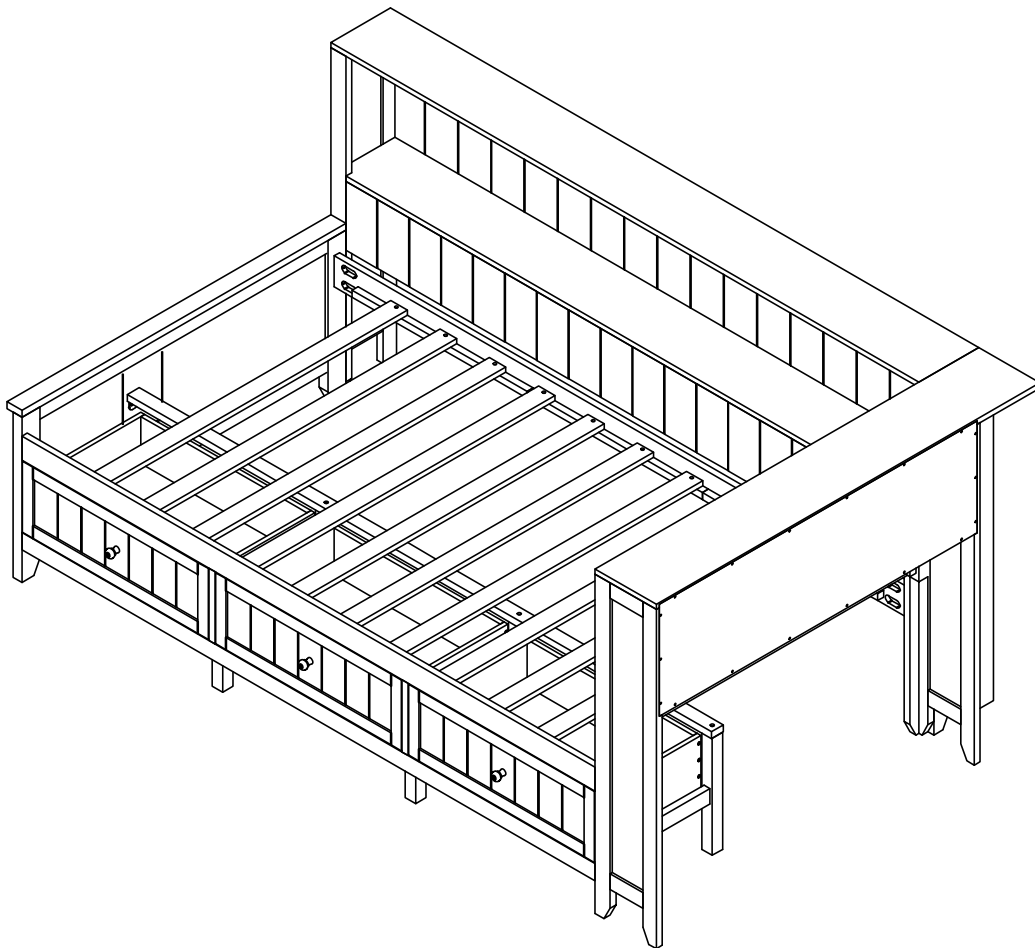

ASSEMBLY INSTRUCTIONS

INSTRUCTIONS DE MONTAGE

SKU NO. : N709P192975K/N709P192977K

UGS NO. : N709P192975K/N709P192977K

FULL BED / LIT COMPLET