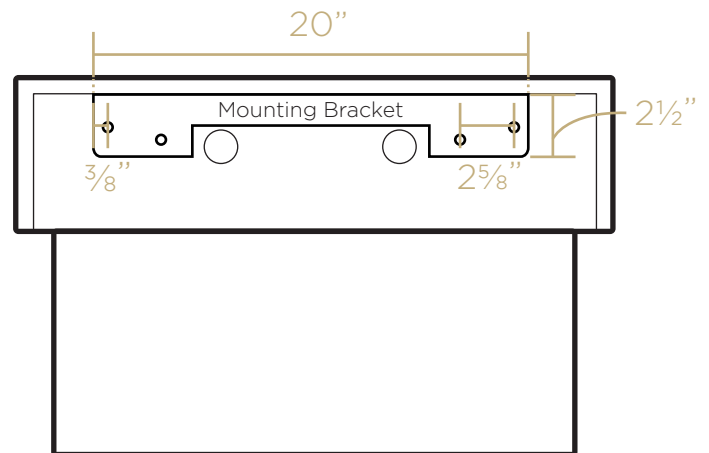

TOP

SIDE

FRONT

BACK

42 lbs.