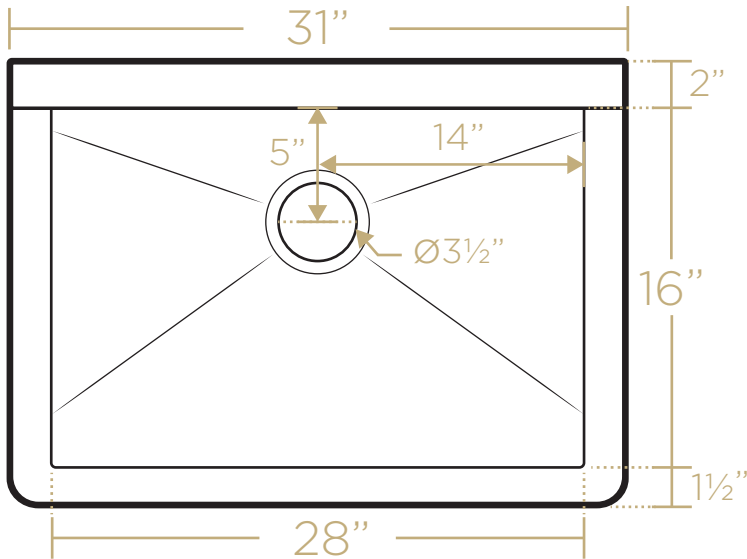

TOP

SIDE

FRONT

BACK

42 lbs.