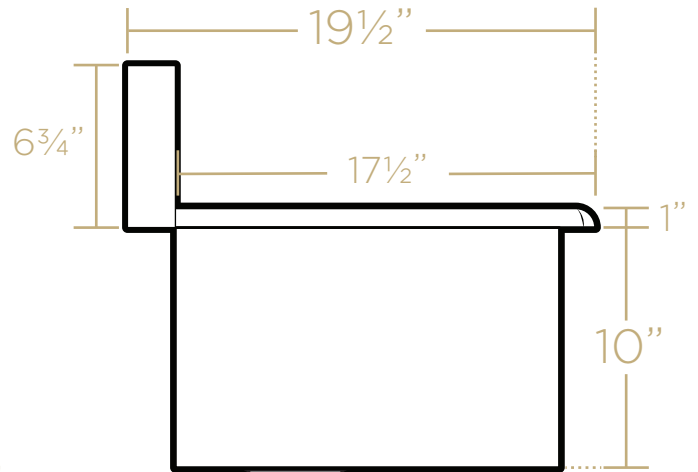

TOP

SIDE

FRONT

BACK

42 lbs.