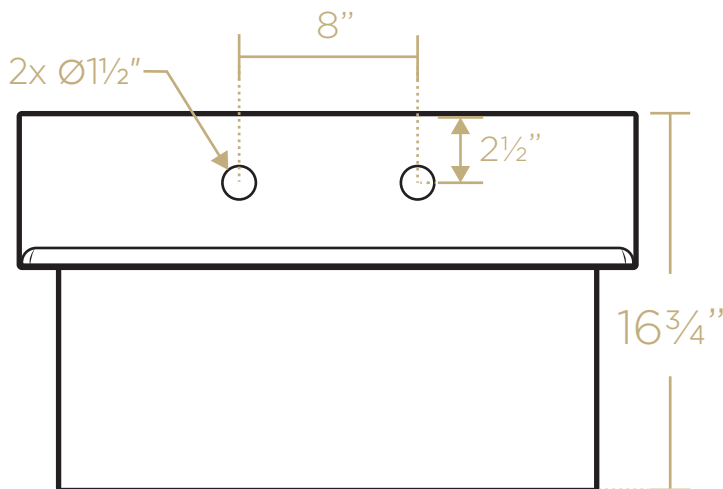

TOP

SIDE

FRONT

BACK

42 lbs.