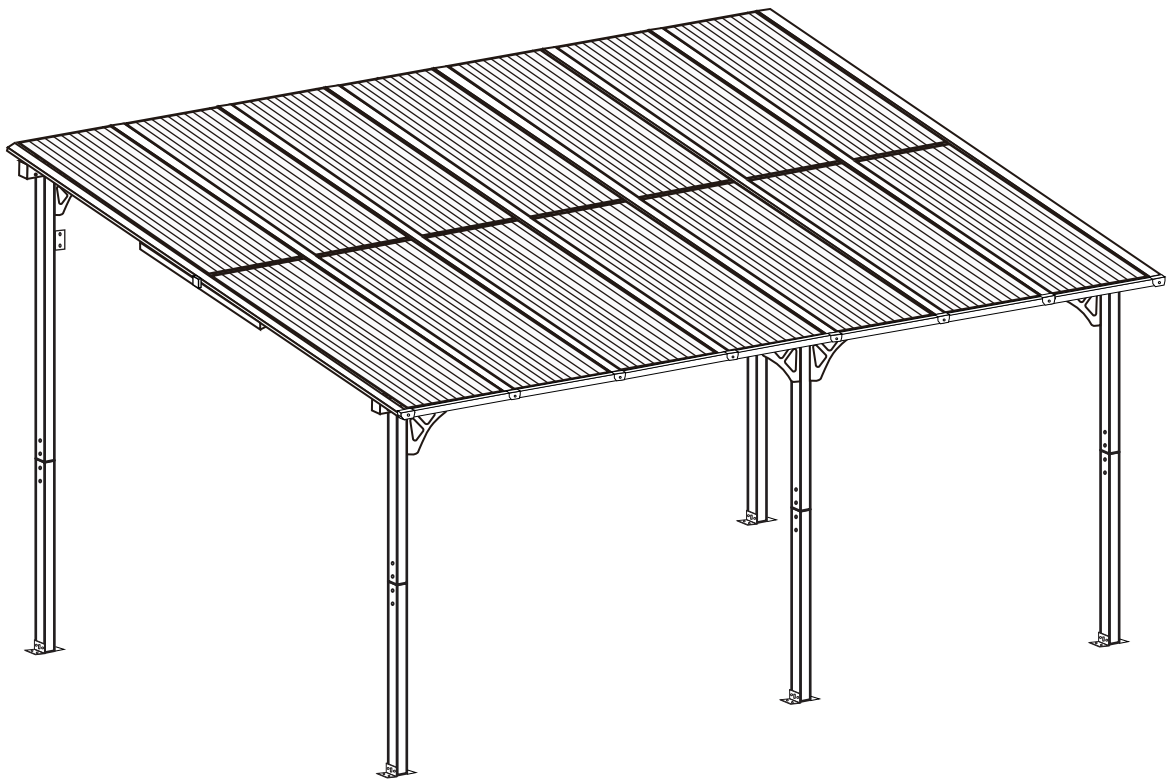

# 10x14FT WALL GAZEBO

---

---