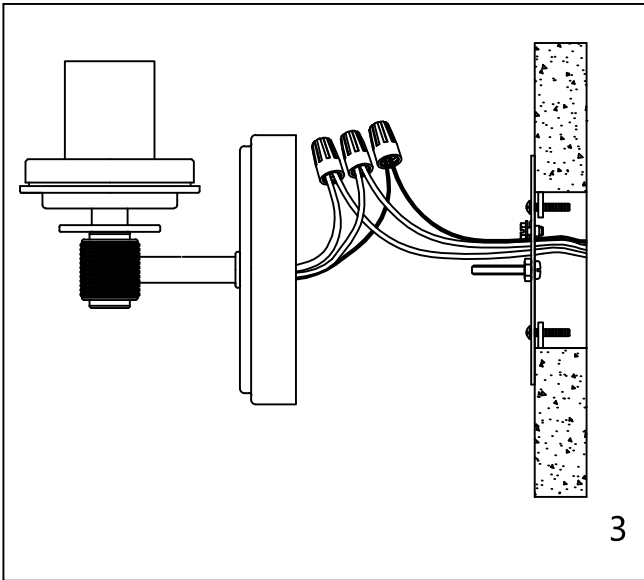

CAUTION - All glass is fragile, use care when handling Glass component(s) and or Lamp(S).

CANOPY MOUNTING & WIRE CONNECTION ASSEMBLY STEPS:

1. C.I.D ————— • H
2. G.H ————— • L
3. J.K ————— • F
4. A.E ————— • C

K.L (Wire and Mounting Box Not Included)

NO	A	B	C	D	E	F	G	H
Part list								
QTY	1	1	2	2	2	3	2	1

FIXTURE ASSEMBLY STEPS :

1. N ————— → A
 2. B ————— → A
- N (Bulb Not Included)

Instructions d'Assemblage et Installation

MISE EN GARDE: Lire les instructions avec soin et couper le courant au disjoncteur central avant de commencer l'installation.

AVERTISSEMENT - S'il y a d'autres mécanismes régulateurs qui s'emploient avec ce dispositif, suivre soigneusement les instructions pour satisfaire aux exigences NEC. Si vous avez des questions, consulter un électricien qualifié.