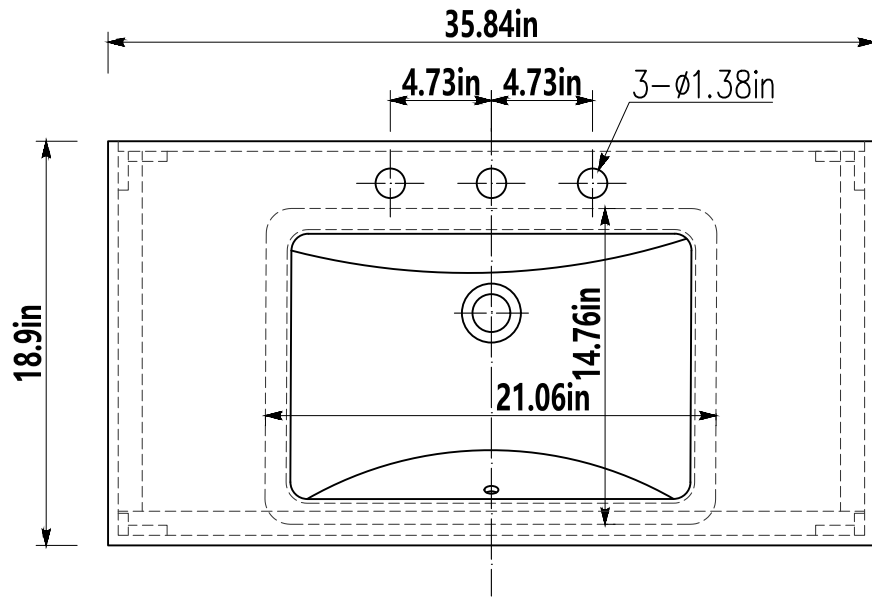

D2101  
size: 535 x 375 x 215mm

MURI-36in