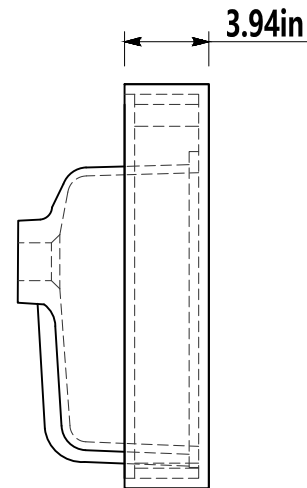

D2101  
size: 535 x 375 x 215mm

MURI-36in