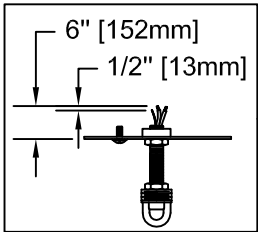

CANOPY MOUNTING & WIRE CONNECTION ASSEMBLY STEPS:

ADJUST HEIGHT WITH "D"
 N → A (TO LOCK)
 RÉGLEZ LA HAUTEUR AVEC "D"
 N → A (À VERROUILLER)
 AJUSTA LA ALTURA CON "D"
 N → A (APRETAR)

B,C,F & T
 (NOT FURNISHED)
 (NON FOURNIE)
 (NO INCLUIDA)