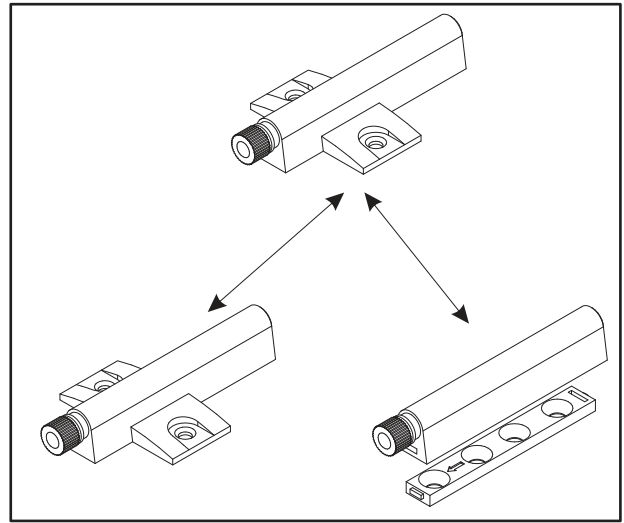

120 min

TV STAND

TV STAND

A1 x28	Ø5/16"x1 27/64" Ø8x36	B11 x4	Ø9/32"x1 31/32" Ø7x50	G4 x4		B4 x29		B5 x29	Ø19/32"x15/32" Ø15x12	G5 x29	
T3/T5 x2		UP13 x3	UPØ1/8"x5/8" UPØ3x16	D10 x22	USØ9/64"x33/64" USØ3,5x13	G20 x8		E21 x4	Ø1 3/8" Ø35 H=0	E2 x4	H=0
G2 x1		I2 x4		D6 x10	USØ9/64"x13/16" USØ3,5x30	BO1 x2	60N	LZ3 x1		LED x2	
				ST3 x5	2 23/64"x2 23/64" x63/64" 60x60x25			S1 x12			