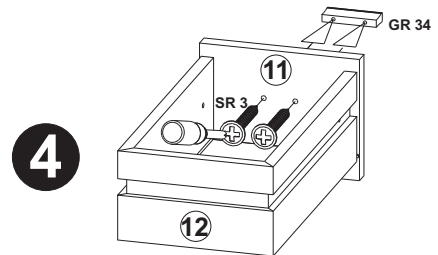

B

4.0x27
2 x SR 3

1 x
GR34