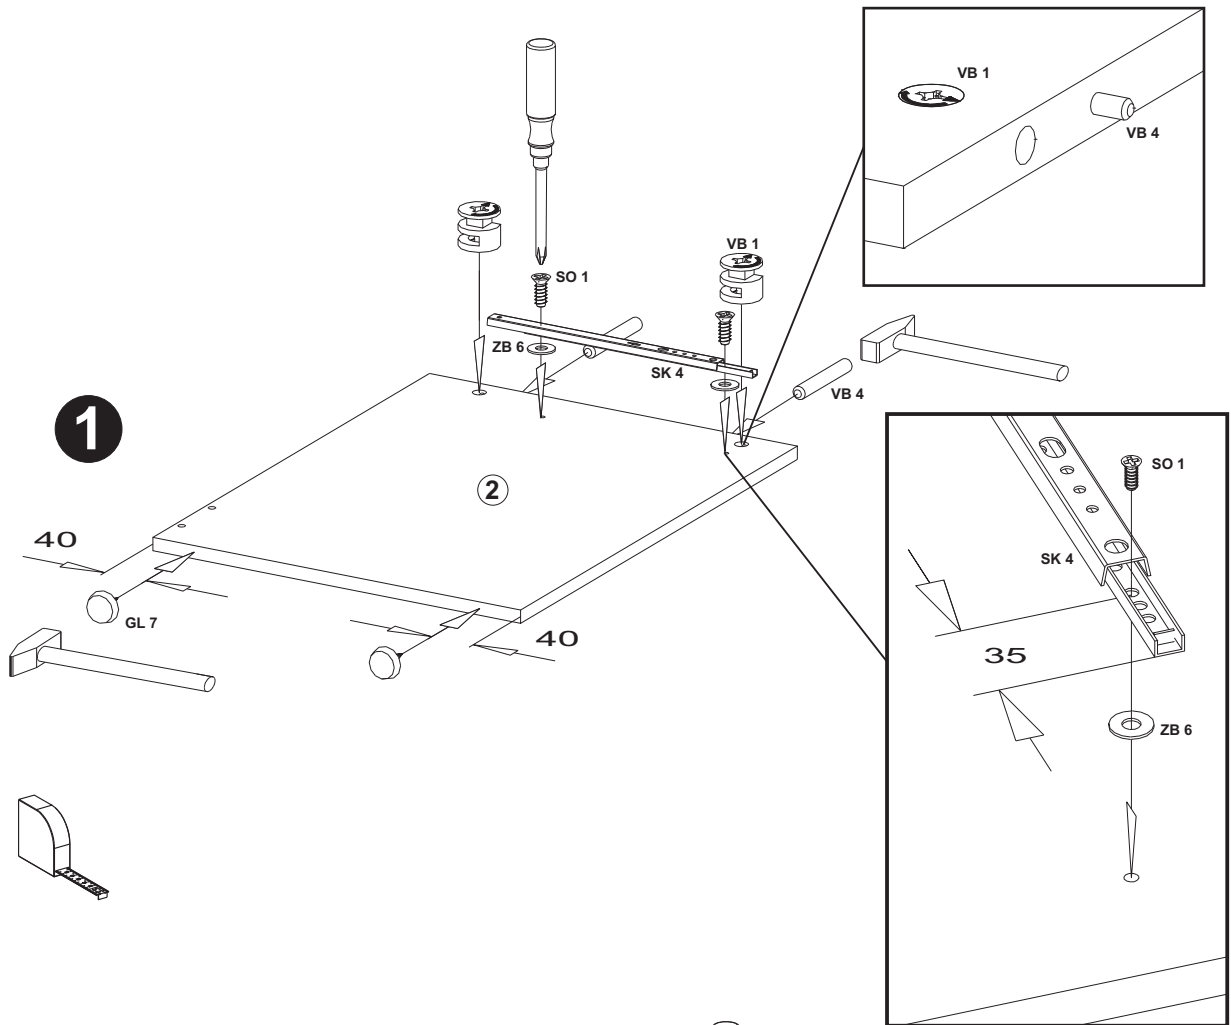

<120

B

4.0x27
2 x SR 3

1 x
GR34

C

D

E

F

5,0x38
2 x
VB20

Light
Strip
Cable
ZB1

G

M4x8
2 x SG1

3,5x15
6 x SP1

3 x
GL22