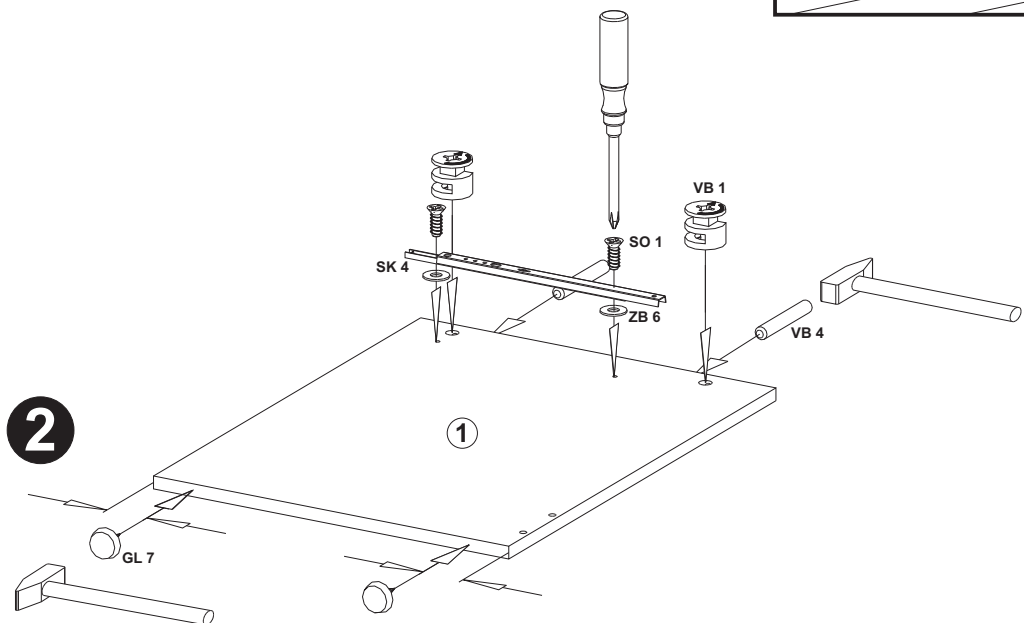

<120

B

4.0x27
2 x SR 3

1 x
GR34

C

D

E

F

5,0x38
2 x
VB20

Light
Strip
Cable
ZB1

G

M4x8
2 x SG1

3,5x15
6 x SP1

3 x
GL22