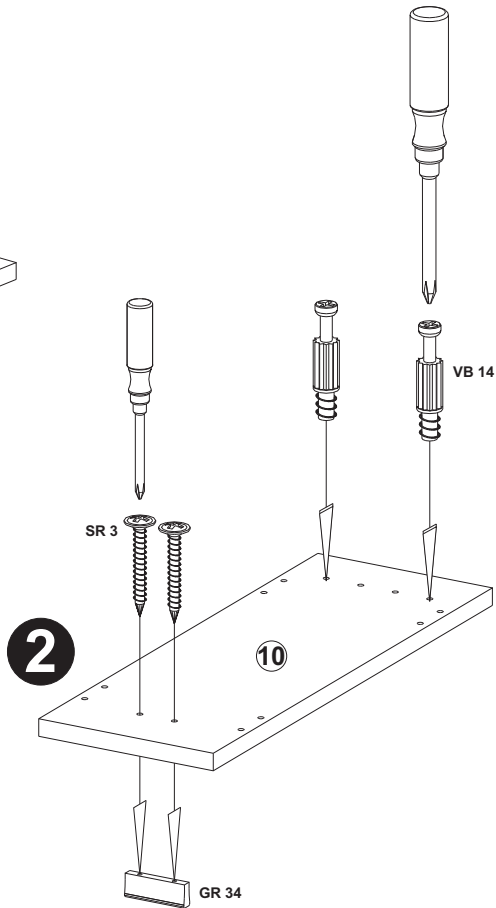

<120

B

4.0x27
2 x SR 3

1 x
GR34

C

D

E

F

5,0x38
2 x
VB20

Light
Strip
Cable
ZB1

G

M4x8
2 x SG1

3,5x15
6 x SP1

3 x
GL22