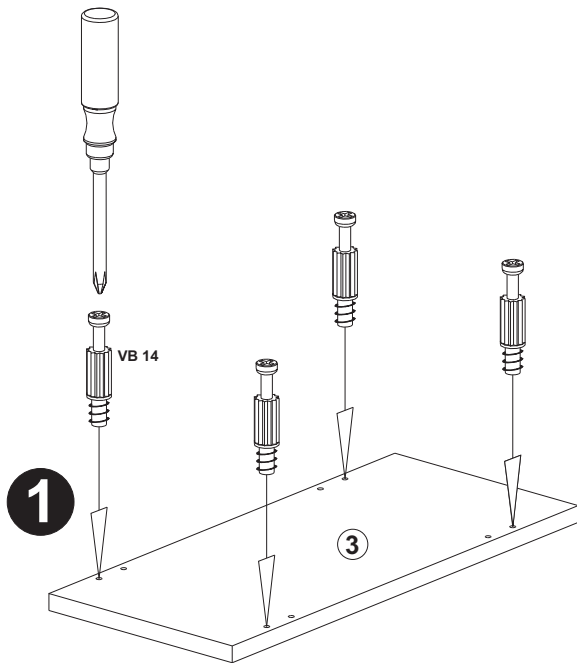

<120

B

4.0x27
2 x SR 3

1 x
GR34

C

D

E

F

5,0x38
2 x
VB20

Light
Strip
Cable
ZB1

G

M4x8
2 x SG1

3,5x15
6 x SP1

3 x
GL22