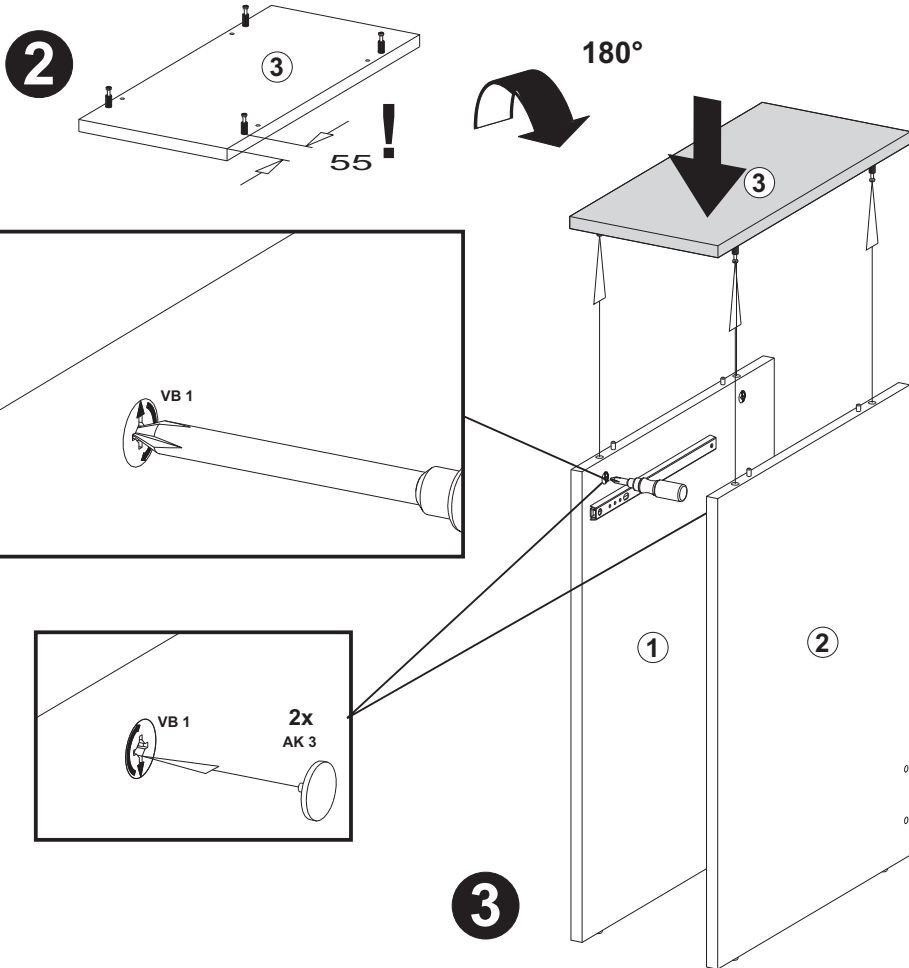

<120

B

4.0x27
2 x SR 3

1 x
GR34

C

D

E

F

5,0x38
2 x
VB20

Light
Strip
Cable
ZB1

G

M4x8
2 x SG1

3,5x15
6 x SP1

3 x
GL22