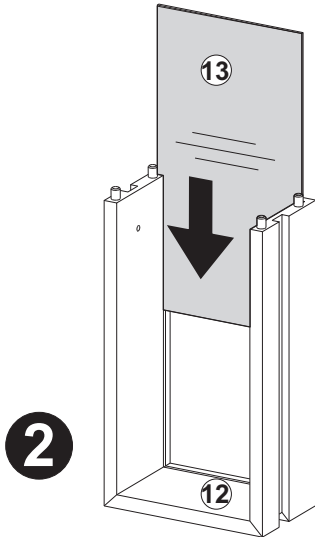

B

4.0x27
2 x SR 3

1 x
GR34