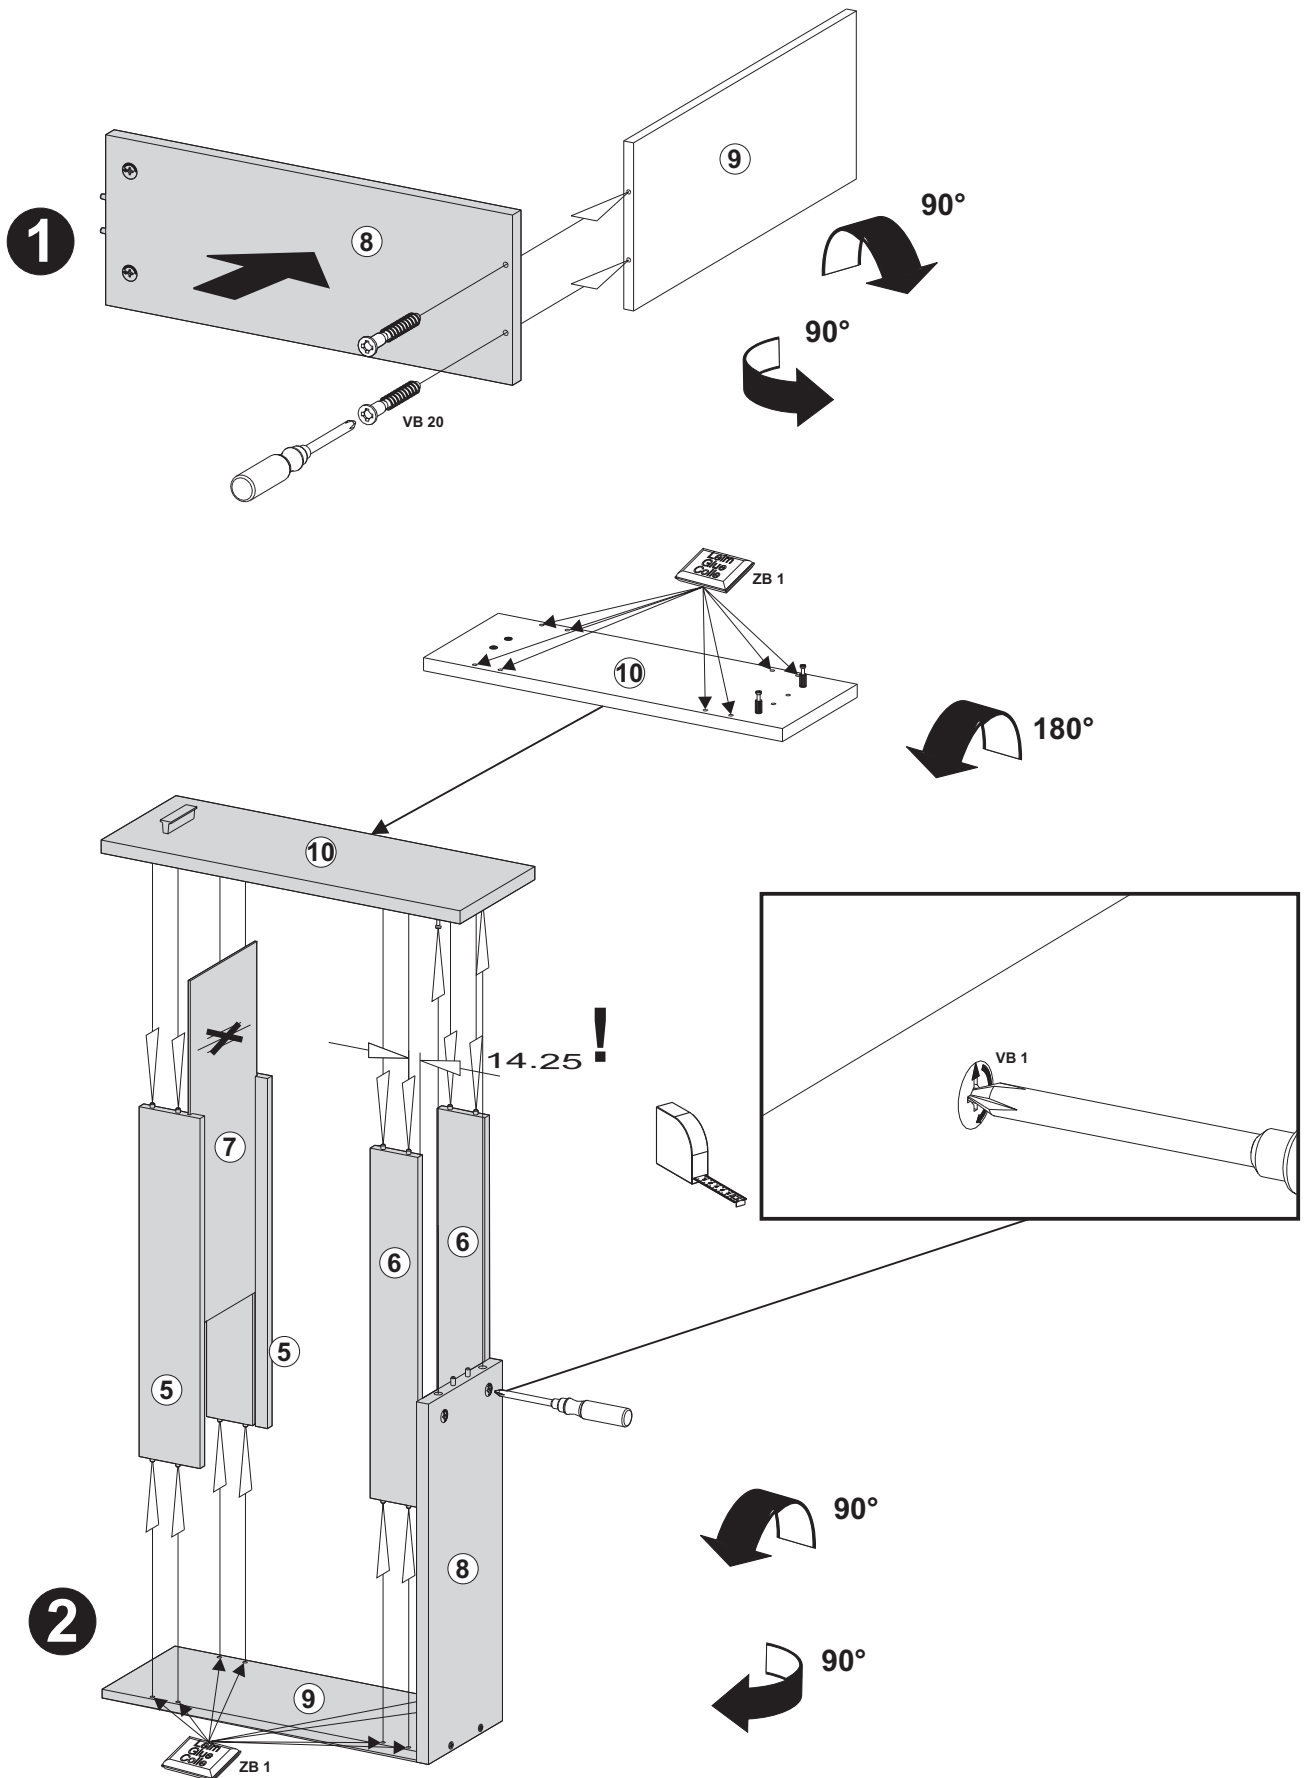

<120

B

4.0x27
2 x SR 3

1 x
GR34

C

D

E

F

5,0x38
2 x
VB20

Light
Strip
Cable
ZB1

G

M4x8
2 x SG1

3,5x15
6 x SP1

3 x
GL22