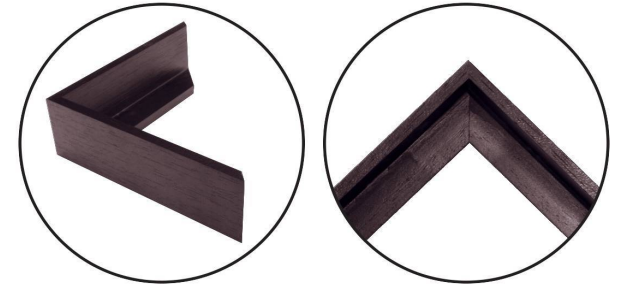

WENDOVER ART GROUP

ITEM NUMBER : **WST0040**

TITLE : **Blue Geo Diptych**

OUTWARD DIMENSION (W X H) : **57" x 71"**

FRAME (WIDTH X DEPTH) : **M1114 | 0.38" x 2.25"**

FRAME FINISH : **Floater Frame**

Espresso

DESCRIPTION :

**Giclee on Raw Canvas, Two Canvas Panels Framed Together
in One Frame**