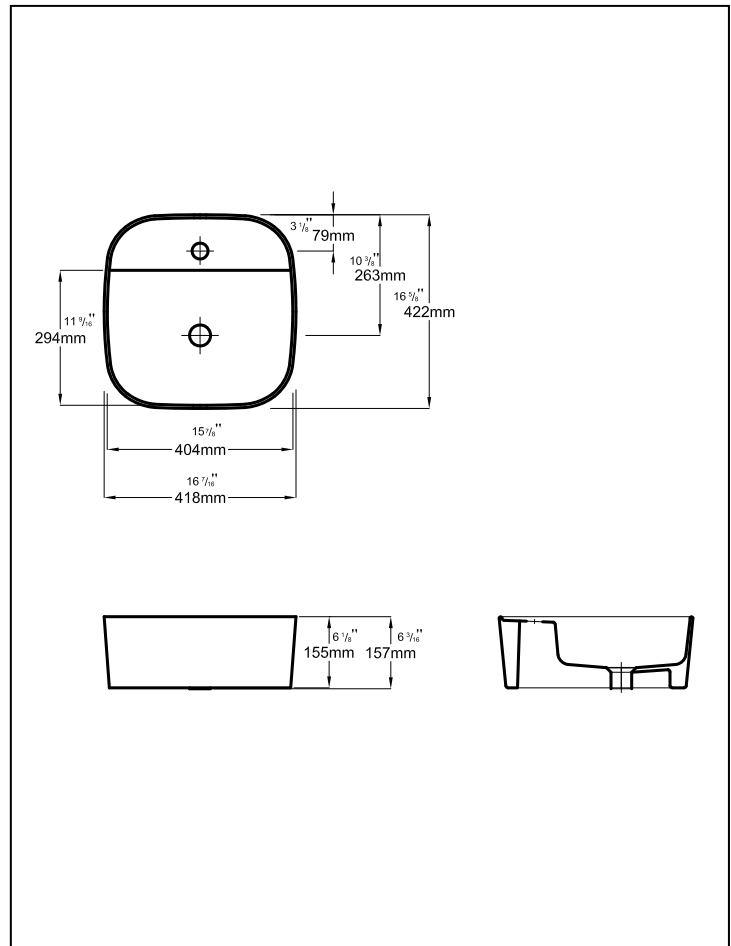

G0013783 Shown

**Technical Information:**

Configuration	Over Counter
Height	6 3/16"
Width	16 7/16"
Depth	16 5/8"
Inside Basin	15 7/8" X 11 9/16"
Shipping Weight Sink	22.75 lbs

**Accessories Sold Separately:**

**IMPORTANT:**

Dimensions of fixtures are nominal and may vary within the range of tolerances established by ASME standard A112.19.2/CSA B45.1

**PLUMBERS NOTE:** Provide suitable reinforcement for all wall supports.

G0013783 Shown

**Technical Information:**

Configuration	sur le comptoir
Hauteur	6 3/16"
Largeur	16 7/16"
Profondeur	16 5/8"
Intérieur de lavabo	15 7/8" X 11 9/16"
Poids à l'expédition de lavabo	22.75 lbs

G0013783 Mostrado

**Technical Information:**

Configuración	Sobre encimera
Alto	6 3/16"
Ancho	16 7/16"
Largo	16 5/8"
Interior del Bacín	15 7/8" X 11 9/16"
Peso del lavabo empacado	22.75 lbs

**Accesorios vendidos por separado:**