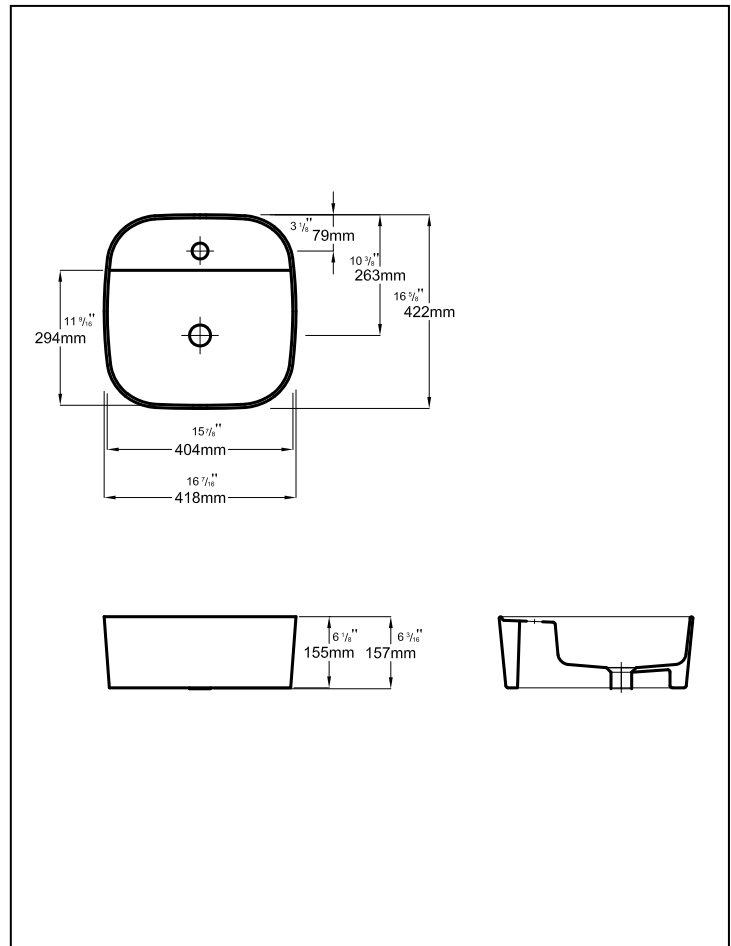

G0013783 Shown

**Technical Information:**

Configuration	Over Counter
Height	6 3/16"
Width	16 7/16"
Depth	16 5/8"
Inside Basin	15 7/8" X 11 9/16"
Shipping Weight Sink	22.75 lbs

**Accessories Sold Separately:**

G0013783 Shown

**Technical Information:**

Configuration	sur le comptoir
Hauteur	6 3/16"
Largeur	16 7/16"
Profondeur	16 5/8"
Intérieur de lavabo	15 7/8" X 11 9/16"
Poids à l'expédition de lavabo	22.75 lbs

G0013783 Mostrado

**Technical Information:**

Configuración	Sobre encimera
Alto	6 3/16"
Ancho	16 7/16"
Largo	16 5/8"
Interior del Bacín	15 7/8" X 11 9/16"
Peso del lavabo empacado	22.75 lbs

**Accesorios vendidos por separado:**