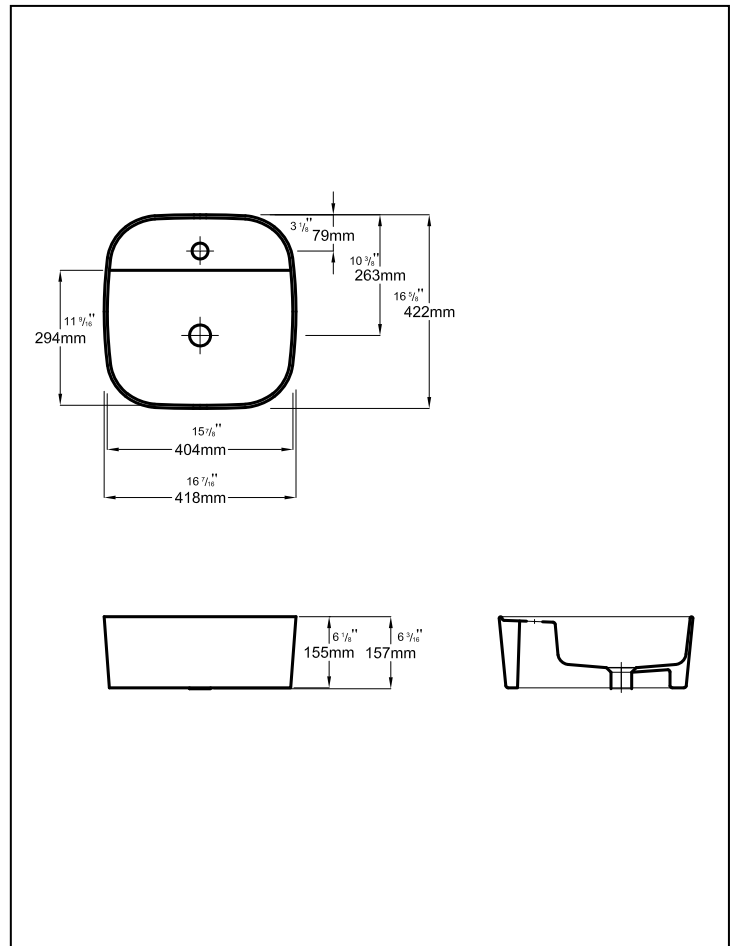

G0013783 Mostrado

Garantía:

- Vida útil limitada en el gres refractario, consulte el sitio web para obtener más detalles

NOTAS: Todas las dimensiones están en pulgadas y milímetros. Las ilustraciones pueden no estar dibujadas a escala

IMPORTANTE:

Las dimensiones de los accesorios son nominales y pueden variar dentro del rango de tolerancias establecido por la norma ASME A112.19.2/CSA B45.1

NOTA A LOS PLOMEROS: Proporcione un refuerzo adecuado para todos los soportes de pared.